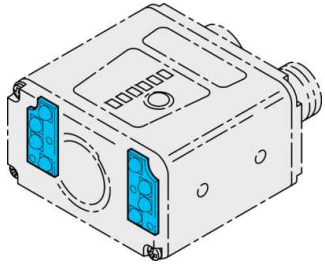

BE-CS-G5

LED-Board Wechsel-Set, Weiß
LED board replacement kit, White
Tableau LED kit de rechange, blanc

di-soric GmbH & Co. KG
Steinbeisstraße 6
DE-73660 Urbach
Germany
Tel: +49 (0) 7181/9879-0
info@di-soric.com · www.di-soric.com

210183