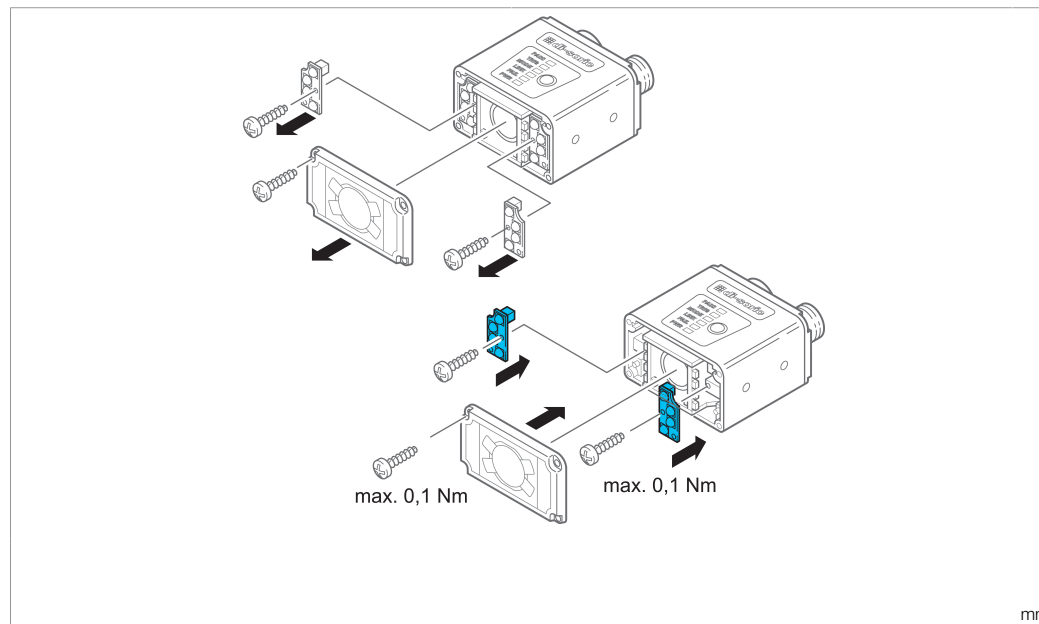

210183

Technische Daten	Technical data	Caractéristiques techniques	+20°C, 24 V DC
Geeignet für	To be used for	Convient pour	Vision Sensoren - CS 50 / CS 50 Vision Sensors / Capteurs de vision - CS 50
Lichtfarbe	Light color	Couleur de lumière	Weiß / White / Blanc
Wellenlänge	Wavelength	Longueur d'onde	6500 K