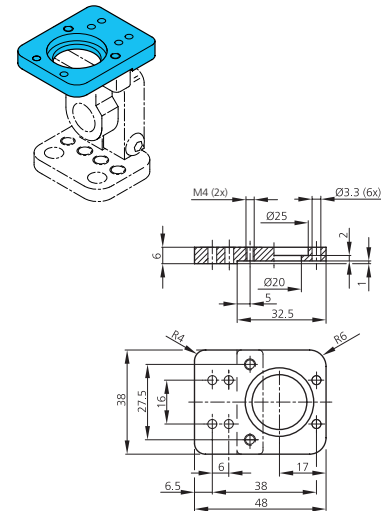

Material / Material / Matériau Aluminium
Produktbezeichnung / Product-ID **SH-G-CS**

Einstellbare Halterung für SH-G-CS
Adjustable mounting plate for SH-G-CS
Support ajustable pour SH-G-CS