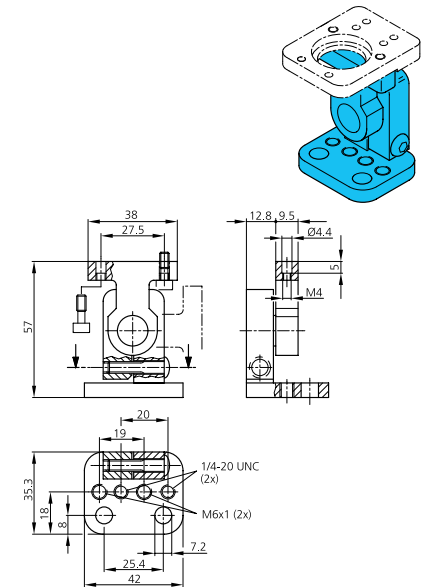

Material / Material / Matériau VA
Produktbezeichnung / Product-ID **HS-BW-CS**

Kugelpfhalter justierbar
adjustable ball head mount
Support à tête sphérique ajustable

Material / Material / Matériau Aluminium
Produktbezeichnung / Product-ID **SH-KK-CS**

Montageplatte für CS 50
Mounting plate for CS 50
Plaque de montage pour CS50

Material / Material / Matériau Aluminium
Produktbezeichnung / Product-ID **SH-G-CS**

Einstellbare Halterung für SH-G-CS
Adjustable mounting plate for SH-G-CS
Support ajustable pour SH-G-CS