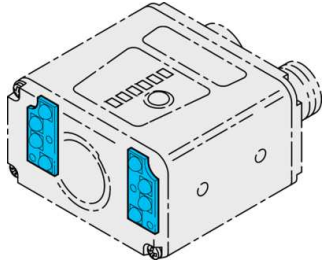

BE-CS-G5

LED 电路板更换套装，白色

di-soric GmbH & Co. KG
Steinbeisstraße 6
DE-73660 Urbach
Germany
Tel: +49 (0) 7181/9879-0
info@di-soric.com · www.di-soric.com

210183