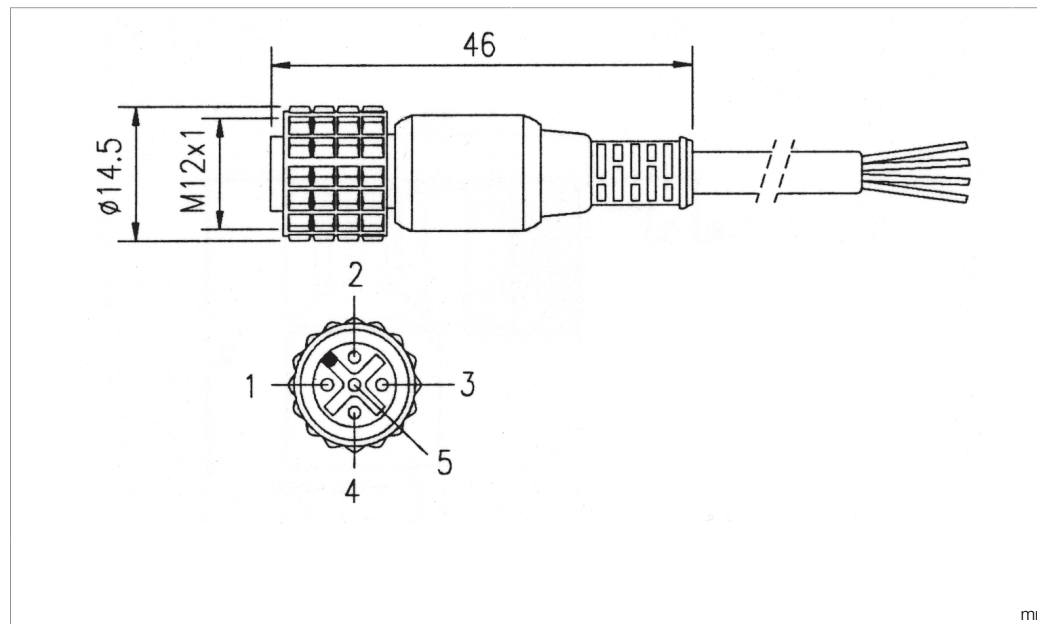

CD 25

Anschlusskabel
 Connection cable
 Câble de raccordement

di-soric GmbH & Co. KG
 Steinbeisstraße 6
 DE-73660 Urbach
 Germany
 Tel: +49 (0) 7181/9879-0
 info@di-soric.com · www.di-soric.com

209808

Technische Daten	Technical data	Caractéristiques techniques	+20°C, 24 V DC
Bauform	Design	Conception	gerade / offenes Kabelende / Straight / open cable end / Extrémité de câble droite/ouverte
Kabellänge	Cable length	Longueur de câble	25000 mm
Besonderheiten	Characteristics	Particularités	Metallmutter / Metal nut / Écrou métallique
Geeignet für	To be used for	Convient pour	SLB... und Sender SLI... / SLB... and transmitter SLI... / SLB... et émetteur SLI...
Material	Material	Matériau	Kabel, PVC / Cable, PVC / Câble, PVC
Schutzart	Protection type	Indice de protection	IP 67
Anschluss	Connection	Raccordement	Buchse, M12, 5-polig / Socket, M12, 5-pin / Connecteur femelle, M12, 5 pôles

di-soric GmbH & Co. KG
 Steinbeisstraße 6
 DE-73660 Urbach
 Germany
 Tel: +49 (0) 7181/9879-0
 info@di-soric.com · www.di-soric.com

209808

BK : 黑色
 BN : 棕色
 BU : 蓝色
 GY : 灰色
 WH : 白色

技术数据	+20°C, 24 V DC
型式	直型 / 裸露的电缆端部
电缆长度	25000 mm
特点	金属螺母
适合用于	SLB... 和发射器 SLI...
材料	电缆, PVC
防护等级	IP 67
连接	插口, M12, 5 针