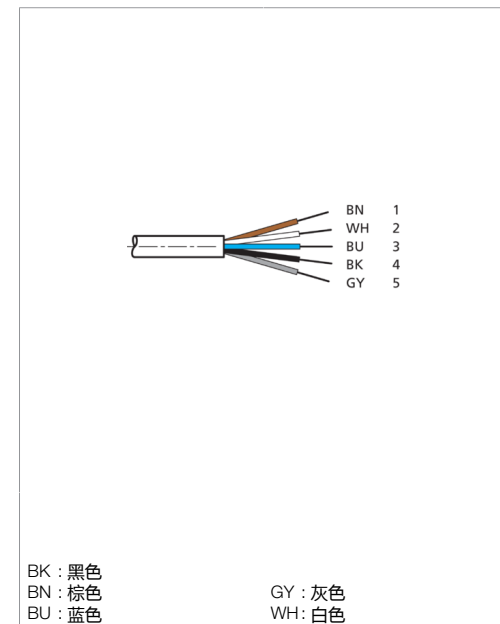

CD 25

Anschlusskabel
 Connection cable
 Câble de raccordement

di-soric GmbH & Co. KG
 Steinbeisstraße 6
 DE-73660 Urbach
 Germany
 Tel: +49 (0) 7181/9879-0
 info@di-soric.com · www.di-soric.com

209808

Technische Daten	Technical data	Caractéristiques techniques	+20°C, 24 V DC
Bauform	Design	Conception	gerade / offenes Kabelende / Straight / open cable end / Extrémité de câble droite/ouverte
Kabellänge	Cable length	Longueur de câble	25000 mm
Besonderheiten	Characteristics	Particularités	Metallmutter / Metal nut / Écrou métallique
Geeignet für	To be used for	Convient pour	SLB... und Sender SLI... / SLB... and transmitter SLI... / SLB... et émetteur SLI...
Material	Material	Matériau	Kabel, PVC / Cable, PVC / Câble, PVC
Schutzart	Protection type	Indice de protection	IP 67
Anschluss	Connection	Raccordement	Buchse, M12, 5-polig / Socket, M12, 5-pin / Connecteur femelle, M12, 5 pôles

di-soric GmbH & Co. KG
 Steinbeisstraße 6
 DE-73660 Urbach
 Germany
 Tel: +49 (0) 7181/9879-0
 info@di-soric.com · www.di-soric.com

209808

BK : 黑色
 BN : 棕色
 BU : 蓝色
 GY : 灰色
 WH : 白色

技术数据	+20°C, 24 V DC
型式	直型 / 裸露的电缆端部
电缆长度	25000 mm
特点	金属螺母
适合用于	SLB... 和发射器 SLI...
材料	电缆, PVC
防护等级	IP 67
连接	插口, M12, 5 针