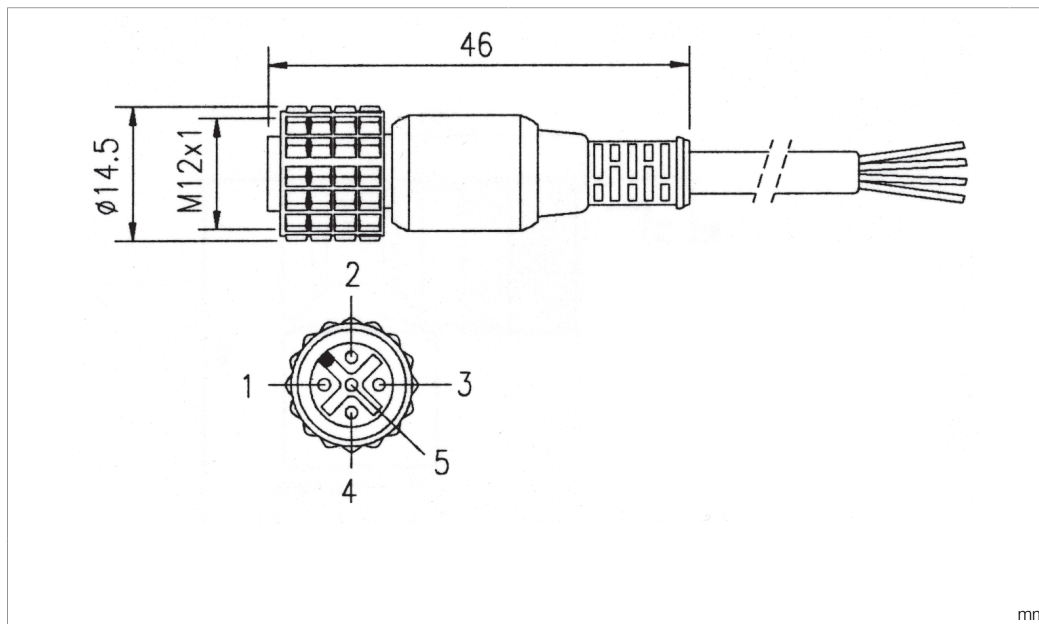

CD 25

Anschlusskabel
 Connection cable
 Câble de raccordement

di-soric GmbH & Co. KG
 Steinbeisstraße 6
 DE-73660 Urbach
 Germany
 Tel: +49 (0) 7181/9879-0
 info@di-soric.com · www.di-soric.com

209808

Technische Daten	Technical data	Caractéristiques techniques	+20°C, 24 V DC
Bauform	Design	Conception	gerade / offenes Kabelende / Straight / open cable end / Extrémité de câble droite/ouverte
Kabellänge	Cable length	Longueur de câble	25000 mm
Besonderheiten	Characteristics	Particularités	Metallmutter / Metal nut / Écrou métallique
Geeignet für	To be used for	Convient pour	SLB... und Sender SLI... / SLB... and transmitter SLI... / SLB... et émetteur SLI...
Material	Material	Matériau	Kabel, PVC / Cable, PVC / Câble, PVC
Schutzart	Protection type	Indice de protection	IP 67
Anschluss	Connection	Raccordement	Buchse, M12, 5-polig / Socket, M12, 5-pin / Connecteur femelle, M12, 5 pôles

di-soric GmbH & Co. KG
 Steinbeisstraße 6
 DE-73660 Urbach
 Germany
 Tel: +49 (0) 7181/9879-0
 info@di-soric.com · www.di-soric.com

209808

BK : 黑色
 BN : 棕色
 BU : 蓝色
 GY : 灰色
 WH : 白色

技术数据	+20°C, 24 V DC
型式	直型 / 裸露的电缆端部
电缆长度	25000 mm
特点	金属螺母
适合用于	SLB... 和发射器 SLI...
材料	电缆, PVC
防护等级	IP 67
连接	插口, M12, 5 针