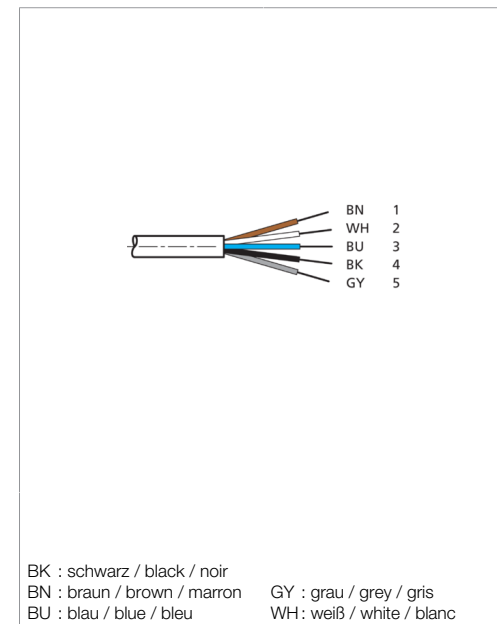

CD 25

Anschlusskabel
 Connection cable
 Câble de raccordement

di-soric GmbH & Co. KG
 Steinbeisstraße 6
 DE-73660 Urbach
 Germany
 Tel: +49 (0) 7181/9879-0
 info@di-soric.com · www.di-soric.com

209808

Technische Daten	Technical data	Caractéristiques techniques	+20°C, 24 V DC
Bauform	Design	Conception	gerade / offenes Kabelende / Straight / open cable end / Extrémité de câble droite/ouverte
Kabellänge	Cable length	Longueur de câble	25000 mm
Besonderheiten	Characteristics	Particularités	Metallmutter / Metal nut / Écrou métallique
Geeignet für	To be used for	Convient pour	SLB... und Sender SLI... / SLB... and transmitter SLI... / SLB... et émetteur SLI...
Material	Material	Matériau	Kabel, PVC / Cable, PVC / Câble, PVC
Schutzart	Protection type	Indice de protection	IP 67
Anschluss	Connection	Raccordement	Buchse, M12, 5-polig / Socket, M12, 5-pin / Connecteur femelle, M12, 5 pôles

di-soric GmbH & Co. KG
 Steinbeisstraße 6
 DE-73660 Urbach
 Germany
 Tel: +49 (0) 7181/9879-0
 info@di-soric.com · www.di-soric.com

209808

BK : 黑色
 BN : 棕色
 BU : 蓝色
 GY : 灰色
 WH : 白色

技术数据	+20°C, 24 V DC
型式	直型 / 裸露的电缆端部
电缆长度	25000 mm
特点	金属螺母
适合用于	SLB... 和发射器 SLI...
材料	电缆, PVC
防护等级	IP 67
连接	插口, M12, 5 针