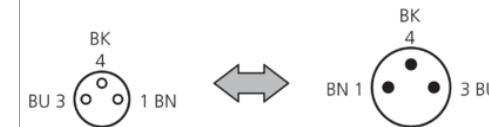

BK : schwarz / black / noir  
 BN : braun / brown / marron BU : blau / blue / bleu

Technische Daten	Technical data	Caractéristiques techniques	+20°C
Betriebsspannung	Service voltage	Tension de service	< 60 V AC/DC
Schutzart	Protection type	Indice de protection	IP 67 (bei Anzugsmoment 0,4 Nm) / IP 67 (at tightening torque 0.4 Nm) / IP 67 (à un couple de serrage de 0,4 Nm)
Umgebungstemperatur Betrieb	Ambient temperature during operation	Température ambiante de fonctionnement	-5 ... +80 °C
Anschluss 1	Connection 1	Raccordement 1	Stecker, M8, 3-polig, A-kodiert / Connector, M8, 3-pin, A-coded / Connecteur, M8, 3 pôles, Codage A
Anschluss 2	Connection 2	Raccordement 2	Buchse, M8, 3-polig, A-kodiert / Socket, M8, 3-pin, A-coded / Connecteur femelle, M8, 3 pôles, Codage A
Kabellänge	Cable length	Longueur de câble	600 mm