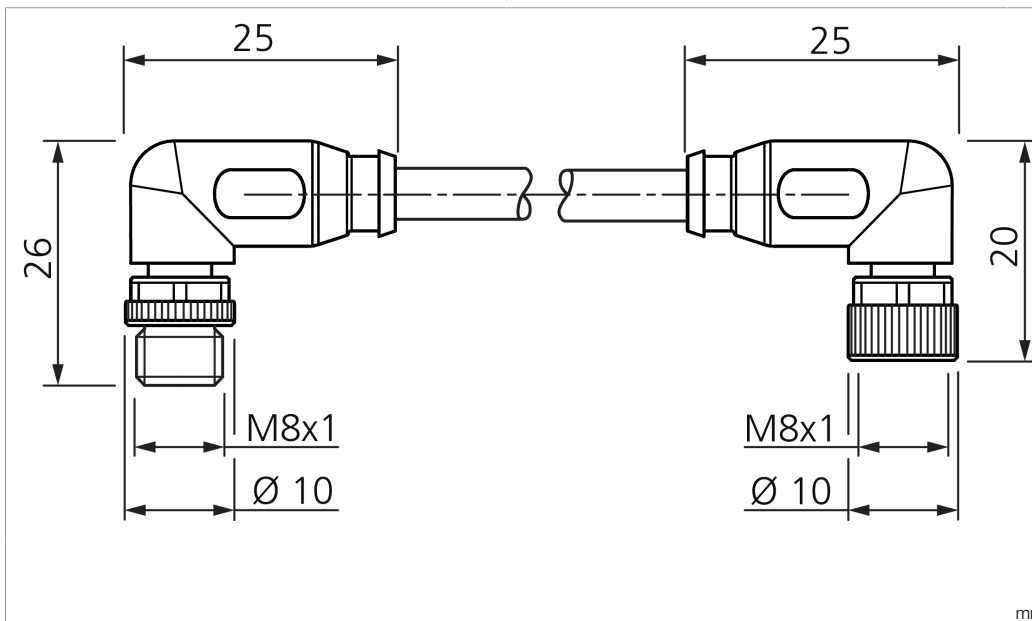

BK : schwarz / black / noir  
 BN : braun / brown / marron BU : blau / blue / bleu

Technische Daten	Technical data	Caractéristiques techniques	+20°C
Betriebsspannung	Service voltage	Tension de service	< 60 V AC/DC
Schutzart	Protection type	Indice de protection	IP 67 (bei Anzugsmoment 0,4 Nm) / IP 67 (at tightening torque 0.4 Nm) / IP 67 (à un couple de serrage de 0,4 Nm)
Umgebungstemperatur Betrieb	Ambient temperature during operation	Température ambiante de fonctionnement	-5 ... +80 °C
Anschluss 1	Connection 1	Raccordement 1	Stecker, M8, 3-polig, A-kodiert / Connector, M8, 3-pin, A-coded / Connecteur, M8, 3 pôles, Codage A
Anschluss 2	Connection 2	Raccordement 2	Buchse, M8, 3-polig, A-kodiert / Socket, M8, 3-pin, A-coded / Connecteur femelle, M8, 3 pôles, Codage A
Kabellänge	Cable length	Longueur de câble	600 mm