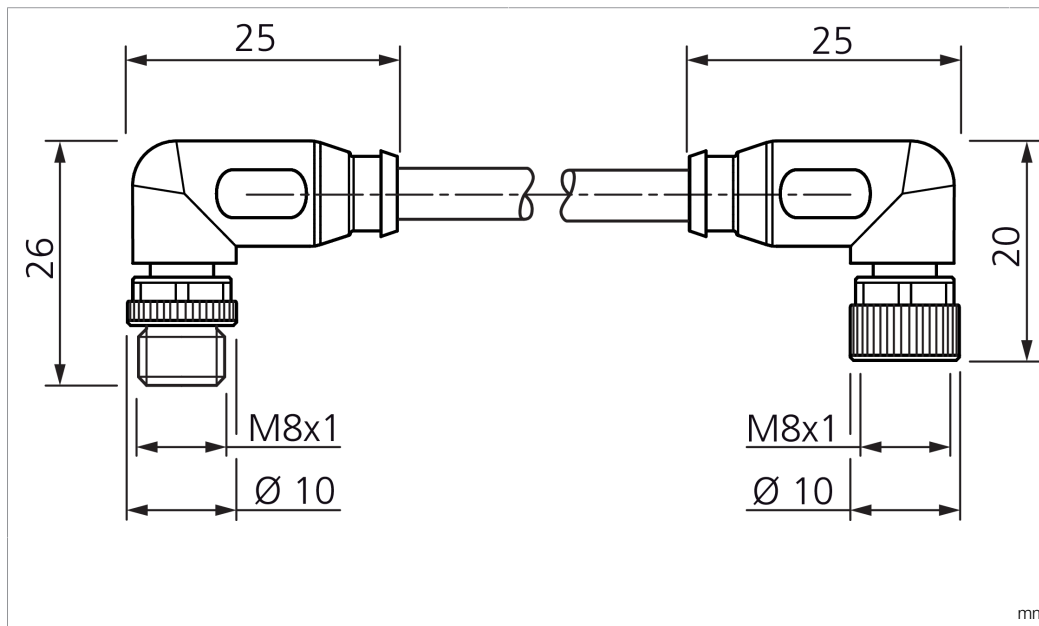

di-soric GmbH & Co. KG
Steinbeisstraße 6
DE-73660 Urbach
Germany
Tel: +49 (0) 7181/9879-0
info@di-soric.com · www.di-soric.com

BK : 黑色
BN : 棕色
BU : 蓝色

技术数据

工作电压	+20°C < 60 V AC/DC
防护等级	IP 67 (拧紧力矩为 0.4 Nm 时)
工作环境温度	-5 ... +80 °C
连接 1	插头, M8, 3 针, A 编码
连接 2	插口, M8, 3 针, A 编码
电缆长度	600 mm

版本 24.07.16, 保留变更权

安全提示

一般安全提示
警告！没有符合 2006/42/EU 和 EN 61496-1 /-2 标准的安全结构件！不得用于人身安全保护！不遵守规定会导致死亡或重伤危险！仅按规定使用！