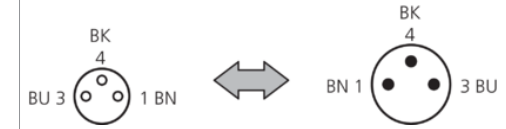

di-soric GmbH & Co. KG
Steinbeisstraße 6
DE-73660 Urbach
Germany
Tel: +49 (0) 7181/9879-0
info@di-soric.com · www.di-soric.com

BK : 黑色
BN : 棕色
BU : 蓝色

技术数据

工作电压	+20°C < 60 V AC/DC
防护等级	IP 67 (拧紧力矩为 0.4 Nm 时)
工作环境温度	-5 ... +80 °C
连接 1	插头, M8, 3 针, A 编码
连接 2	插口, M8, 3 针, A 编码
电缆长度	600 mm

版本 24.07.16, 保留变更权

安全提示

一般安全提示
警告！没有符合 2006/42/EU 和 EN 61496-1 /-2 标准的安全结构件！不得用于人身安全保护！不遵守规定会导致死亡或重伤危险！仅按规定使用！