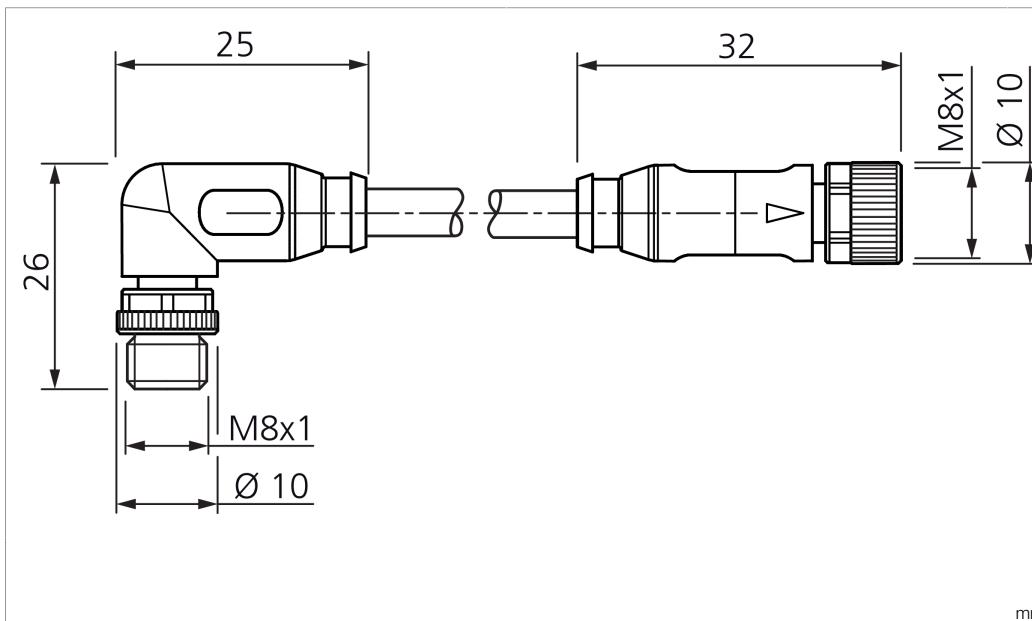

TSHM-W-2.0/TKM-Z

Verbindungskabel
Connection cable
Câble de liaison

di-soric GmbH & Co. KG
Steinbeisstraße 6
DE-73660 Urbach
Germany
Tel: +49 (0) 7181/9879-0
info@di-soric.com · www.di-soric.com

BK : schwarz / black / noir
BN : braun / brown / marron BU : blau / blue / bleu

Technische Daten	Technical data	Caractéristiques techniques	+20°C
Betriebsspannung	Service voltage	Tension de service	< 60 V AC/DC
Schutzart	Protection type	Indice de protection	IP 67 (bei Anzugsmoment 0,4 Nm) / IP 67 (at tightening torque 0.4 Nm) / IP 67 (à un couple de serrage de 0,4 Nm)
Umgebungstemperatur Betrieb	Ambient temperature during operation	Température ambiante de fonctionnement	-5 ... +80 °C
Anschluss 1	Connection 1	Raccordement 1	Stecker, M8, 3-polig, A-kodiert / Connector, M8, 3-pin, A-coded / Connecteur, M8, 3 pôles, Codage A
Anschluss 2	Connection 2	Raccordement 2	Buchse, M8, 3-polig, A-kodiert / Socket, M8, 3-pin, A-coded / Connecteur femelle, M8, 3 pôles, Codage A
Kabellänge	Cable length	Longueur de câble	2000 mm

Stand 16.07.24, Änderungen vorbehalten
As of 07/16/24, subject to change
État 16.07.24, sous réserve de modifications

Sicherheitshinweise	Safety instructions	Consignes de sécurité
Allgemeiner Sicherheitshinweis WARNUNG! Kein Sicherheitsbauteil gemäß 2006/42/EG und EN 61496-1 /-2! Darf nicht zum Personenschutz eingesetzt werden! Nichtbeachtung kann zu Tod oder schwersten Verletzungen führen! Nur bestimmungsgemäß verwenden!	General safety notice WARNING! Not a safety component pursuant to 2006/42/EG and EN 61496-1/-2! May not be used for personal protection! Non-compliance can lead to death or serious injuries! Only use as directed!	Consigne de sécurité générale AVERTISSEMENT ! Ce produit n'est pas un composant de sécurité au sens des réglementations 2006/42/CE et NF EN 61496-1/-2 ! Ne pas l'utiliser pour la protection des personnes ! Le non-respect de cette consigne peut entraîner la mort ou des blessures graves ! N'utiliser le produit que selon son utilisation conforme !