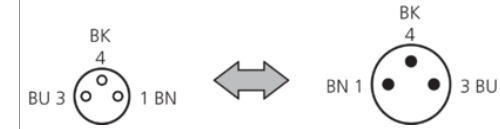

TSHM-W-2.0/TKM-Z

连接电缆

di-soric GmbH & Co. KG
 Steinbeisstraße 6
 DE-73660 Urbach
 Germany
 Tel: +49 (0) 7181/9879-0
 info@di-soric.com · www.di-soric.com

BK : 黑色
 BN : 棕色
 BU : 蓝色

技术数据

工作电压	+20°C
防护等级	< 60 V AC/DC
工作环境温度	IP 67 (拧紧力矩为 0.4 Nm 时)
连接 1	-5 ... +80 °C
连接 2	插头, M8, 3 针, A 编码
电缆长度	插口, M8, 3 针, A 编码
	2000 mm