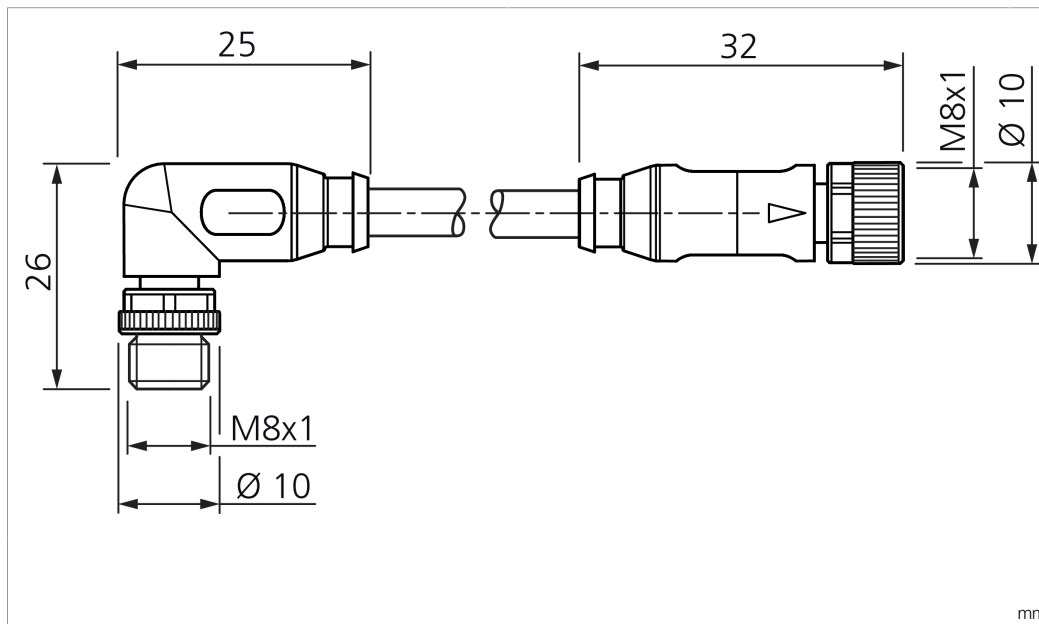

Technische Daten	Technical data	Caractéristiques techniques	+20°C
Betriebsspannung	Service voltage	Tension de service	< 60 V AC/DC
Schutzart	Protection type	Indice de protection	IP 67 (bei Anzugsmoment 0,4 Nm) / IP 67 (at tightening torque 0.4 Nm) / IP 67 (à un couple de serrage de 0,4 Nm)
Umgebungstemperatur Betrieb	Ambient temperature during operation	Température ambiante de fonctionnement	-5 ... +80 °C
Anschluss 1	Connection 1	Raccordement 1	Stecker, M8, 3-polig, A-kodiert / Connector, M8, 3-pin, A-coded / Connecteur, M8, 3 pôles, Codage A
Anschluss 2	Connection 2	Raccordement 2	Buchse, M8, 3-polig, A-kodiert / Socket, M8, 3-pin, A-coded / Connecteur femelle, M8, 3 pôles, Codage A
Kabellänge	Cable length	Longueur de câble	2000 mm

TSHM-W-2.0/TKM-Z

连接电缆

di-soric GmbH & Co. KG
 Steinbeisstraße 6
 DE-73660 Urbach
 Germany
 Tel: +49 (0) 7181/9879-0
 info@di-soric.com · www.di-soric.com

BK : 黑色
 BN : 棕色
 BU : 蓝色

技术数据

工作电压	+20°C
防护等级	< 60 V AC/DC
工作环境温度	IP 67 (拧紧力矩为 0.4 Nm 时)
连接 1	-5 ... +80 °C
连接 2	插头, M8, 3 针, A 编码
电缆长度	插口, M8, 3 针, A 编码
	2000 mm