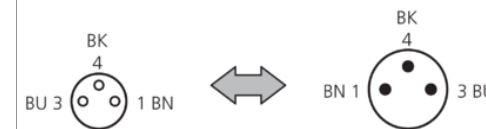

TSHM-W-2.0/TKM-Z

Verbindungskabel
Connection cable
Câble de liaison

di-soric GmbH & Co. KG
Steinbeisstraße 6
DE-73660 Urbach
Germany
Tel: +49 (0) 7181/9879-0
info@di-soric.com · www.di-soric.com