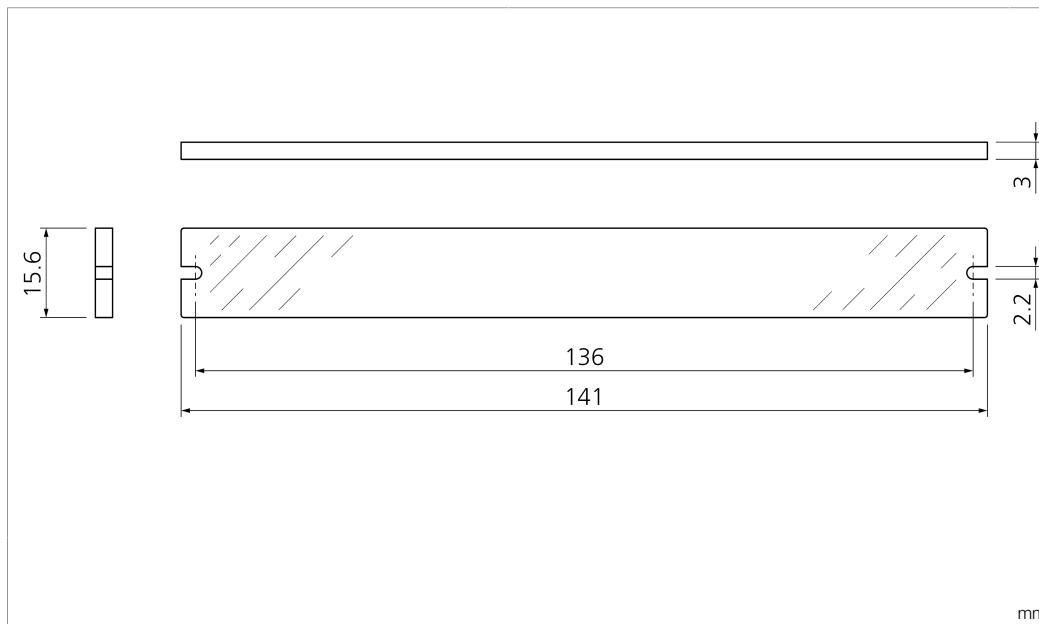

BE 1-A130-CLR

Schutzscheibe
Safety screen
Vitre de protection

di-soric GmbH & Co. KG
Steinbeisstraße 6
DE-73660 Urbach
Germany
Tel: +49 (0) 7181/9879-0
info@di-soric.com · www.di-soric.com

207676

Technische Daten	Technical data	Caractéristiques techniques	+20°C, 24 V DC
Geeignet für	To be used for	Convient pour	Aufsichtbeleuchtungen BE 1-A130 ... / Barlights BE 1-A130 ... / Barres d'éclairage BE 1-A130 ...
Abmessungen	Dimensions	Dimensions	141 x 15,6 x 3 mm / 141 x 15.6 x 3 mm / 141 x 15,6 x 3 mm
Material Filter	Material of filter	Matériau filtre	Schutzscheibe, PMMA / Safety screen, PMMA / Vitre de protection, PMMA
Lieferumfang	Scope of delivery	Contenu de la livraison	1 Schutzscheibe, 2 Linsenkopfschrauben M2x6 DIN 7985 Zn (Kreuzschlitz) / 1 safety screen, 2 pan-head screws M2x6 DIN 7985 Zn (cross recess) / 1 vitre de protection, 2 vis à tête bombée M2x6 DIN 7985 Zn (cruiforme)

供货范围

+20°C, 24 V DC

条形光源 BE 1-A130 ...

141 x 15.6 x 3 mm

防护玻璃, PMMA

1 块防护玻璃, 2 枚半圆头螺钉 M2x6 DIN 7985 镀锌 (十字槽)

版本 24.07.16, 保留变更权

安全提示