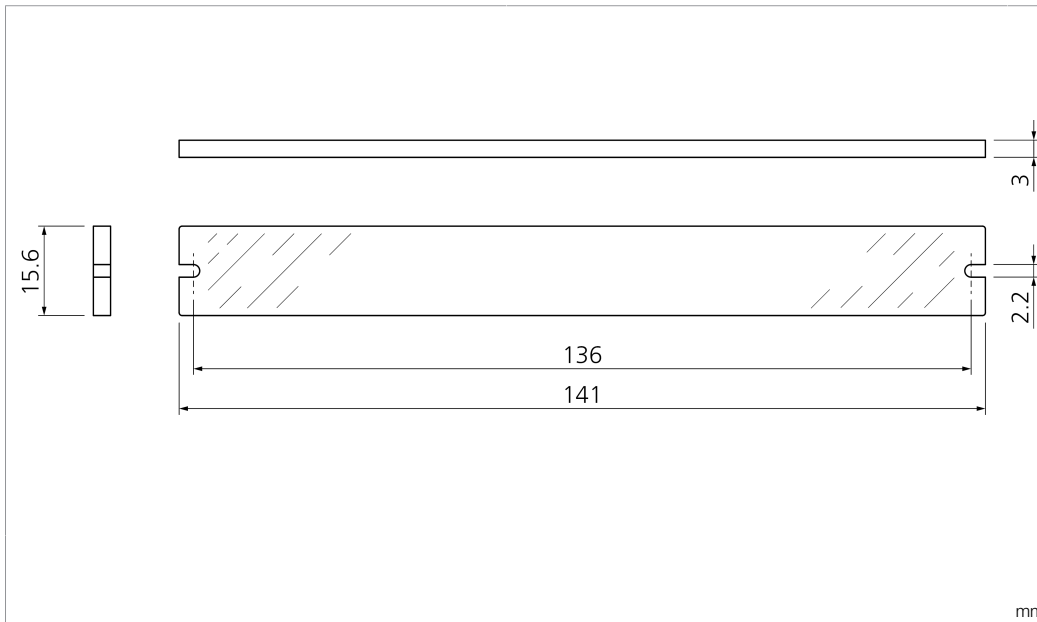

技术数据

适合用于

尺寸

滤光片材料

供货范围

+20°C, 24 V DC

条形光源 BE 1-A130 ...

141 x 15.6 x 3 mm

防护玻璃, PMMA

1 块防护玻璃, 2 枚半圆头螺钉 M2x6 DIN 7985 镀锌 (十字槽)

版本 24.07.16, 保留变更权

安全提示

一般安全提示

警告！没有符合 2006/42/EU 和 EN 61496-1 /-2 标准的安全结构件！不得用于人身安全保护！不遵守规定会导致死亡或重伤危险！仅按规定使用！