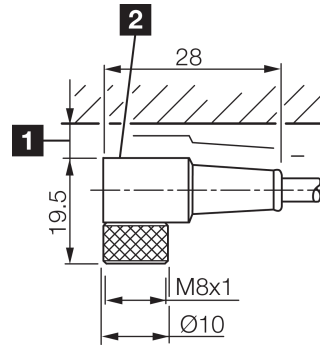

BK : schwarz / black / noir
 BN : braun / brown / marron BU : blau / blue / bleu

Technische Daten	Technical data	Caractéristiques techniques	
Bauform	Design	Conception	gewinkelt / offenes Kabelende / Angled / open cable end / Extrémité de câble angulaire/ouverte
Kabellänge	Cable length	Longueur de câble	5000 mm
Betriebsspannung	Service voltage	Tension de service	< 60 V AC/DC
Besonderheiten	Characteristics	Particularités	Metallmutter / Metal nut / Écrou métallique
Material Kabel	Material of cable	Matériau du câble	PVC
Umgebungstemperatur Betrieb	Ambient temperature during operation	Température ambiante de fonctionnement	-5 ... +80 °C
Schutzart	Protection type	Indice de protection	IP 67
Anschluss	Connection	Raccordement	Buchse, M8, 3-polig / Socket, M8, 3-pin / Connecteur femelle, M8, 3 pôles

TKPM-W-5

连接电缆

di-soric GmbH & Co. KG
 Steinbeisstraße 6
 DE-73660 Urbach
 Germany
 Tel: +49 (0) 7181/9879-0
 info@di-soric.com · www.di-soric.com

203502

版本 24.07.16, 保留变更权

1) 从插接件上边缘算起的装配空隙

2) LED (2x) 仅限 TKHM-W- ... / LP

mm

BK : 黑色
 BN : 棕色

BU : 蓝色

技术数据

型式	弯型 / 裸露的电缆端部
电缆长度	5000 mm
工作电压	< 60 V AC/DC
特点	金属螺母
电缆材质	PVC
工作环境温度	-5 ... +80 °C
防护等级	IP 67
连接	插口, M8, 3 针

安全提示

一般安全提示

警告！没有符合 2006/42/EU 和 EN 61496-1 /-2 标准的安全结构件！不得用于人身安全保护！不遵守规定会导致死亡或重伤危险！仅按规定使用！