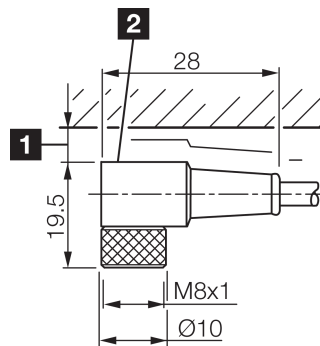

TKPM-W-5

Anschlusskabel
 Connection cable
 Câble de raccordement

di-soric GmbH & Co. KG
 Steinbeisstraße 6
 DE-73660 Urbach
 Germany
 Tel: +49 (0) 7181/9879-0
 info@di-soric.com · www.di-soric.com

1) Montage-Freiraum ab Oberkante Steckverbinder / Mounting free space from upper edge of plug connector / Espace de montage à partir du bord supérieur du connecteur
 2) LED (2x) nur bei TKHM-W- ... / LP / LED (2x) only with TKHM-W- ... / LP / LED (2x) uniquement pour TKHM-W- ... / LP mm

BK : schwarz / black / noir
 BN : braun / brown / marron BU : blau / blue / bleu

Technische Daten	Technical data	Caractéristiques techniques	
Bauform	Design	Conception	gewinkelt / offenes Kabelende / Angled / open cable end / Extrémité de câble angulaire/ouverte
Kabellänge	Cable length	Longueur de câble	5000 mm
Betriebsspannung	Service voltage	Tension de service	< 60 V AC/DC
Besonderheiten	Characteristics	Particularités	Metallmutter / Metal nut / Écrou métallique
Material Kabel	Material of cable	Matériau du câble	PVC
Umgebungstemperatur Betrieb	Ambient temperature during operation	Température ambiante de fonctionnement	-5 ... +80 °C
Schutzart	Protection type	Indice de protection	IP 67
Anschluss	Connection	Raccordement	Buchse, M8, 3-polig / Socket, M8, 3-pin / Connecteur femelle, M8, 3 pôles

mm

BK : 黑色
 BN : 棕色

BU : 蓝色

技术数据

型式	弯型 / 裸露的电缆端部
电缆长度	5000 mm
工作电压	< 60 V AC/DC
特点	金属螺母
电缆材质	PVC
工作环境温度	-5 ... +80 °C
防护等级	IP 67
连接	插口, M8, 3 针

安全提示

一般安全提示

警告！没有符合 2006/42/EU 和 EN 61496-1 /-2 标准的安全结构件！不得用于人身安全保护！不遵守规定会导致死亡或重伤危险！仅按规定使用！