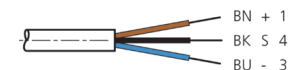

TKPM-W-5

Anschlusskabel
 Connection cable
 Câble de raccordement

di-soric GmbH & Co. KG
 Steinbeisstraße 6
 DE-73660 Urbach
 Germany
 Tel: +49 (0) 7181/9879-0
 info@di-soric.com · www.di-soric.com

1) Montage-Freiraum ab Oberkante Steckverbinder / Mounting free space from upper edge of plug connector / Espace de montage à partir du bord supérieur du connecteur
 2) LED (2x) nur bei TKHM-W- ... / LP / LED (2x) only with TKHM-W- ... / LP / LED (2x) uniquement pour TKHM-W- ... / LP mm

BK : schwarz / black / noir
 BN : braun / brown / marron BU : blau / blue / bleu

Technische Daten	Technical data	Caractéristiques techniques	
Bauform	Design	Conception	gewinkelt / offenes Kabelende / Angled / open cable end / Extrémité de câble angulaire/ouverte
Kabellänge	Cable length	Longueur de câble	5000 mm
Betriebsspannung	Service voltage	Tension de service	< 60 V AC/DC
Besonderheiten	Characteristics	Particularités	Metallmutter / Metal nut / Écrou métallique
Material Kabel	Material of cable	Matériau du câble	PVC
Umgebungstemperatur Betrieb	Ambient temperature during operation	Température ambiante de fonctionnement	-5 ... +80 °C
Schutzart	Protection type	Indice de protection	IP 67
Anschluss	Connection	Raccordement	Buchse, M8, 3-polig / Socket, M8, 3-pin / Connecteur femelle, M8, 3 pôles