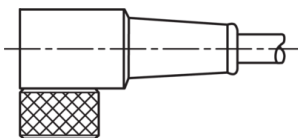

TKPM-W-5

Anschlusskabel
 Connection cable
 Câble de raccordement

di-soric GmbH & Co. KG
 Steinbeisstraße 6
 DE-73660 Urbach
 Germany
 Tel: +49 (0) 7181/9879-0
 info@di-soric.com · www.di-soric.com

1) Montage-Freiraum ab Oberkante Steckverbinder / Mounting free space from upper edge of plug connector / Espace de montage à partir du bord supérieur du connecteur
 2) LED (2x) nur bei TKHM-W- ... / LP / LED (2x) only with TKHM-W- ... / LP / LED (2x) uniquement pour TKHM-W- ... / LP mm

BK : schwarz / black / noir
 BN : braun / brown / marron BU : blau / blue / bleu

Technische Daten	Technical data	Caractéristiques techniques	
Bauform	Design	Conception	gewinkelt / offenes Kabelende / Angled / open cable end / Extrémité de câble angulaire/ouverte
Kabellänge	Cable length	Longueur de câble	5000 mm
Betriebsspannung	Service voltage	Tension de service	< 60 V AC/DC
Besonderheiten	Characteristics	Particularités	Metallmutter / Metal nut / Écrou métallique
Material Kabel	Material of cable	Matériau du câble	PVC
Umgebungstemperatur Betrieb	Ambient temperature during operation	Température ambiante de fonctionnement	-5 ... +80 °C
Schutzart	Protection type	Indice de protection	IP 67
Anschluss	Connection	Raccordement	Buchse, M8, 3-polig / Socket, M8, 3-pin / Connecteur femelle, M8, 3 pôles

mm

BK : 黑色
 BN : 棕色

BU : 蓝色

技术数据

型式	弯型 / 裸露的电缆端部
电缆长度	5000 mm
工作电压	< 60 V AC/DC
特点	金属螺母
电缆材质	PVC
工作环境温度	-5 ... +80 °C
防护等级	IP 67
连接	插口, M8, 3 针

安全提示

一般安全提示

警告！没有符合 2006/42/EU 和 EN 61496-1 /-2 标准的安全结构件！不得用于人身安全保护！不遵守规定会导致死亡或重伤危险！仅按规定使用！