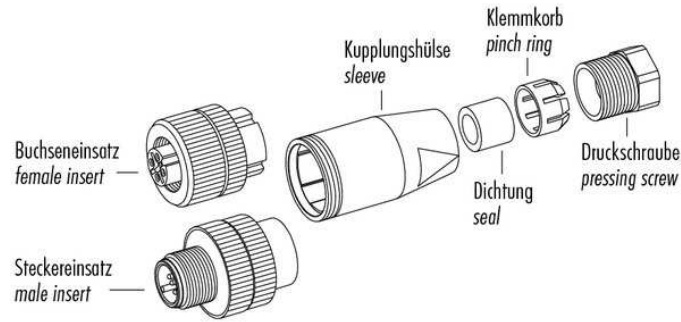

BS-Z-8/4/S

Steckverbinder
Plug connector
Connecteur

di-soric GmbH & Co. KG
Steinbeisstraße 6
DE-73660 Urbach
Germany
Tel: +49 (0) 7181/9879-0
info@di-soric.com · www.di-soric.com

Technische Daten	Technical data	Caractéristiques techniques	+20°C, 24 V DC
Anschluss sensorseitig	Sensor-side connection	Raccordement côté détecteur	Stecker, M8 x 1, 4-polig / Connector, M8 x 1, 4-pin / Connecteur, M8 x 1, 4 pôles
Anschluss steuerungsseitig	Control-side connection	Raccordement côté commande	Selbstkonfektionierbar, Anschlussklemmen / Field-wireable, terminals / À confectionner soi-même, Bornes de raccordement
Für Kabeldurchmesser	For cable diameter	Pour diamètre de câble	3,5 ... 5 mm / 3.5 ... 5 mm / 3,5 ... 5 mm
Für Litzenquerschnitt	For strand cross-section	Pour section de toron	0,25 ... 0,34 mm ² / 0.25 ... 0.34 mm ² / 0,25 ... 0,34 mm ²
Gehäusematerial	Housing material	Matériau du boîtier	Kunststoff / Plastic / Plastique
Schutzart	Protection type	Indice de protection	IP 67

di-soric GmbH & Co. KG
 Steinbeisstraße 6
 DE-73660 Urbach
 Germany
 Tel: +49 (0) 7181/9879-0
 info@di-soric.com · www.di-soric.com

BK : 黑色 BU : 蓝色
 BN : 棕色 WH : 白色

技术数据	+20°C, 24 V DC
传感器侧连接	插头, M8 x 1, 4 针
控制器侧连接	可自装配, 连接端子
对于电缆直径	3.5 ... 5 mm
用于绞合线截面	0.25 ... 0.34 mm ²
外壳材料	塑料
防护等级	IP 67

版本 24.07.16, 保留变更权

安全提示

一般安全提示
 警告！没有符合 2006/42/EU 和 EN 61496-1 /-2 标准的安全结构件！不得用于人身安全保护！不遵守规定会导致死亡或重伤危险！仅按规定使用！

	Schraubklemmversion screw connection	Lötversion solder version	Käfigzugfederverision wire clamp connection
Maß A/mm measure A/mm	5	3,5	7