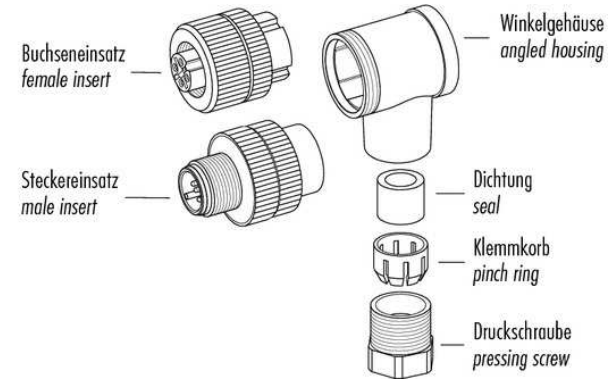

BS-Z-8/4/S

Steckverbinder
Plug connector
Connecteur

di-soric GmbH & Co. KG
Steinbeisstraße 6
DE-73660 Urbach
Germany
Tel: +49 (0) 7181/9879-0
info@di-soric.com · www.di-soric.com

Technische Daten	Technical data	Caractéristiques techniques	+20°C, 24 V DC
Anschluss sensorseitig	Sensor-side connection	Raccordement côté détecteur	Stecker, M8 x 1, 4-polig / Connector, M8 x 1, 4-pin / Connecteur, M8 x 1, 4 pôles
Anschluss steuerungsseitig	Control-side connection	Raccordement côté commande	Selbstkonfektionierbar, Anschlussklemmen / Field-wireable, terminals / À confectionner soi-même, Bornes de raccordement
Für Kabeldurchmesser	For cable diameter	Pour diamètre de câble	3,5 ... 5 mm / 3.5 ... 5 mm / 3,5 ... 5 mm
Für Litzenquerschnitt	For strand cross-section	Pour section de toron	0,25 ... 0,34 mm ² / 0.25 ... 0.34 mm ² / 0,25 ... 0,34 mm ²
Gehäusematerial	Housing material	Matériau du boîtier	Kunststoff / Plastic / Plastique
Schutzart	Protection type	Indice de protection	IP 67

di-soric GmbH & Co. KG
 Steinbeisstraße 6
 DE-73660 Urbach
 Germany
 Tel: +49 (0) 7181/9879-0
 info@di-soric.com · www.di-soric.com

BK : 黑色 BU : 蓝色
 BN : 棕色 WH : 白色

技术数据	+20°C, 24 V DC
传感器侧连接	插头, M8 x 1, 4 针
控制器侧连接	可自装配, 连接端子
对于电缆直径	3.5 ... 5 mm
用于绞合线截面	0.25 ... 0.34 mm ²
外壳材料	塑料
防护等级	IP 67

版本 24.07.16, 保留变更权

安全提示

一般安全提示
 警告！没有符合 2006/42/EU 和 EN 61496-1 /-2 标准的安全结构件！不得用于人身安全保护！不遵守规定会导致死亡或重伤危险！仅按规定使用！

	Schraubklemmversion screw connection	Lötversion solder version	Käfigzugfederverision wire clamp connection
Maß A/mm measure A/mm	5	3,5	7