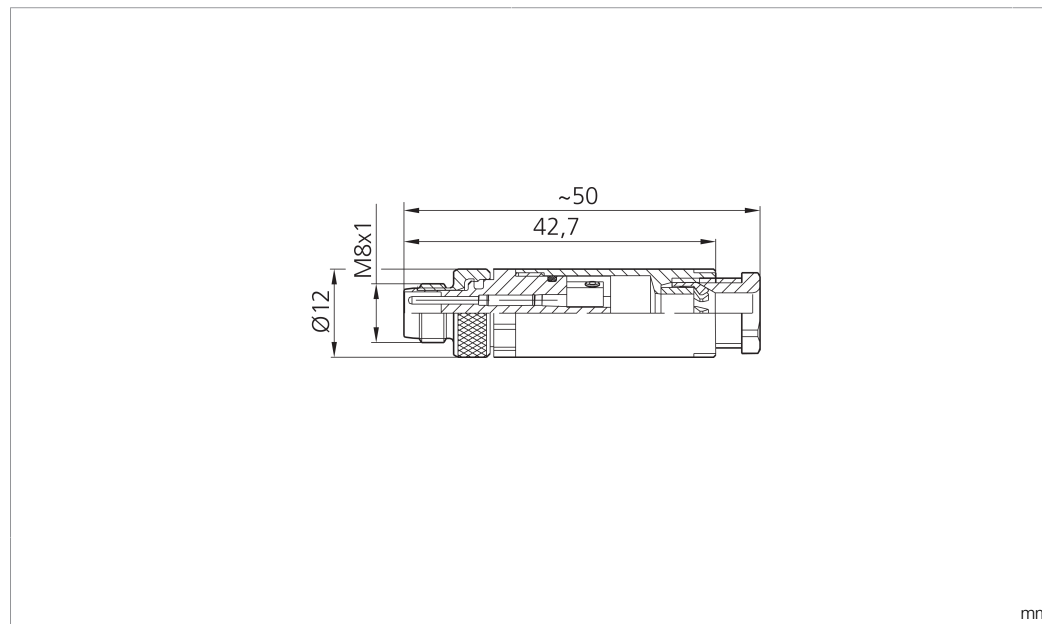

di-soric GmbH & Co. KG
Steinbeisstraße 6
DE-73660 Urbach
Germany
Tel: +49 (0) 7181/9879-0
info@di-soric.com · www.di-soric.com

BK : 黑色   BU : 蓝色
BN : 棕色   WH : 白色

技术数据	+20°C, 24 V DC
传感器侧连接	插头, M8 x 1, 4 针
控制器侧连接	可自装配, 连接端子
对于电缆直径	3.5 ... 5 mm
用于绞合线截面	0.25 ... 0.34 mm²
外壳材料	塑料
防护等级	IP 67

版本 24.07.16, 保留变更权

安全提示

一般安全提示
警告！没有符合 2006/42/EU 和 EN 61496-1 /-2 标准的安全结构件！不得用于人身安全保护！不遵守规定会导致死亡或重伤危险！仅按规定使用！