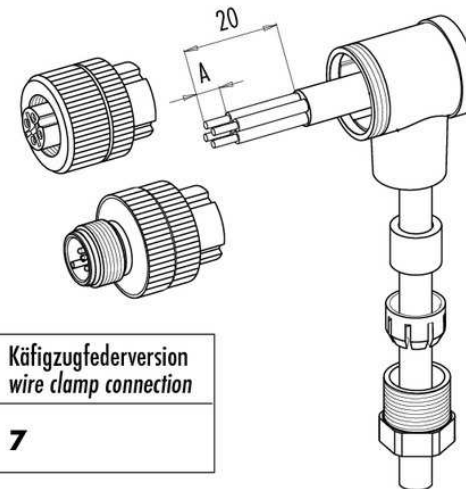

BS-Z-8/4/S

Steckverbinder
Plug connector
Connecteur

di-soric GmbH & Co. KG
Steinbeisstraße 6
DE-73660 Urbach
Germany
Tel: +49 (0) 7181/9879-0
info@di-soric.com · www.di-soric.com

Technische Daten	Technical data	Caractéristiques techniques	+20°C, 24 V DC
Anschluss sensorseitig	Sensor-side connection	Raccordement côté détecteur	Stecker, M8 x 1, 4-polig / Connector, M8 x 1, 4-pin / Connecteur, M8 x 1, 4 pôles
Anschluss steuerungsseitig	Control-side connection	Raccordement côté commande	Selbstkonfektionierbar, Anschlussklemmen / Field-wireable, terminals / À confectionner soi-même, Bornes de raccordement
Für Kabeldurchmesser	For cable diameter	Pour diamètre de câble	3,5 ... 5 mm / 3.5 ... 5 mm / 3,5 ... 5 mm
Für Litzenquerschnitt	For strand cross-section	Pour section de toron	0,25 ... 0,34 mm ² / 0.25 ... 0.34 mm ² / 0,25 ... 0,34 mm ²
Gehäusematerial	Housing material	Matériau du boîtier	Kunststoff / Plastic / Plastique
Schutzart	Protection type	Indice de protection	IP 67

di-soric GmbH & Co. KG
 Steinbeisstraße 6
 DE-73660 Urbach
 Germany
 Tel: +49 (0) 7181/9879-0
 info@di-soric.com · www.di-soric.com

BK : 黑色 BU : 蓝色
 BN : 棕色 WH : 白色

技术数据	+20°C, 24 V DC
传感器侧连接	插头, M8 x 1, 4 针
控制器侧连接	可自装配, 连接端子
对于电缆直径	3.5 ... 5 mm
用于绞合线截面	0.25 ... 0.34 mm ²
外壳材料	塑料
防护等级	IP 67

版本 24.07.16, 保留变更权

安全提示

一般安全提示
 警告！没有符合 2006/42/EU 和 EN 61496-1 /-2 标准的安全结构件！不得用于人身安全保护！不遵守规定会导致死亡或重伤危险！仅按规定使用！

	Schraubklemmversion screw connection	Lötversion solder version	Käfigzugfederverision wire clamp connection
Maß A/mm measure A/mm	5	3,5	7