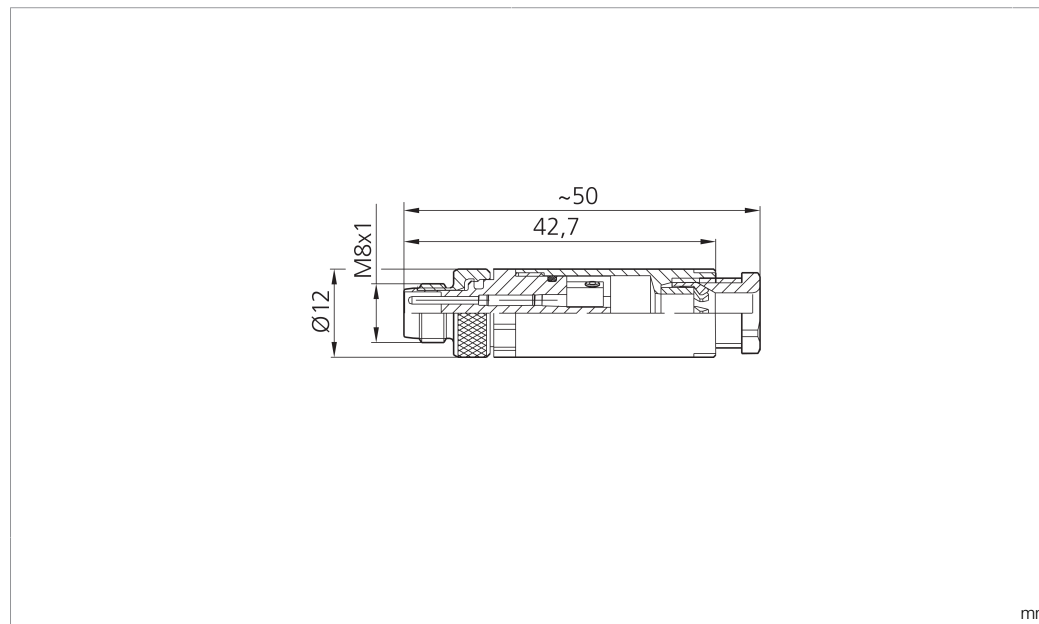

BS-Z-8/4/S

Steckverbinder
Plug connector
Connecteur

di-soric GmbH & Co. KG
Steinbeisstraße 6
DE-73660 Urbach
Germany
Tel: +49 (0) 7181/9879-0
info@di-soric.com · www.di-soric.com

Technische Daten	Technical data	Caractéristiques techniques	+20°C, 24 V DC
Anschluss sensorseitig	Sensor-side connection	Raccordement côté détecteur	Stecker, M8 x 1, 4-polig / Connector, M8 x 1, 4-pin / Connecteur, M8 x 1, 4 pôles
Anschluss steuerungsseitig	Control-side connection	Raccordement côté commande	Selbstkonfektionierbar, Anschlussklemmen / Field-wireable, terminals / À confectionner soi-même, Bornes de raccordement
Für Kabeldurchmesser	For cable diameter	Pour diamètre de câble	3,5 ... 5 mm / 3.5 ... 5 mm / 3,5 ... 5 mm
Für Litzenquerschnitt	For strand cross-section	Pour section de toron	0,25 ... 0,34 mm ² / 0.25 ... 0.34 mm ² / 0,25 ... 0,34 mm ²
Gehäusematerial	Housing material	Matériau du boîtier	Kunststoff / Plastic / Plastique
Schutzart	Protection type	Indice de protection	IP 67

di-soric GmbH & Co. KG
 Steinbeisstraße 6
 DE-73660 Urbach
 Germany
 Tel: +49 (0) 7181/9879-0
 info@di-soric.com · www.di-soric.com

BK : 黑色 BU : 蓝色
 BN : 棕色 WH : 白色

技术数据	+20°C, 24 V DC
传感器侧连接	插头, M8 x 1, 4 针
控制器侧连接	可自装配, 连接端子
对于电缆直径	3.5 ... 5 mm
用于绞合线截面	0.25 ... 0.34 mm ²
外壳材料	塑料
防护等级	IP 67