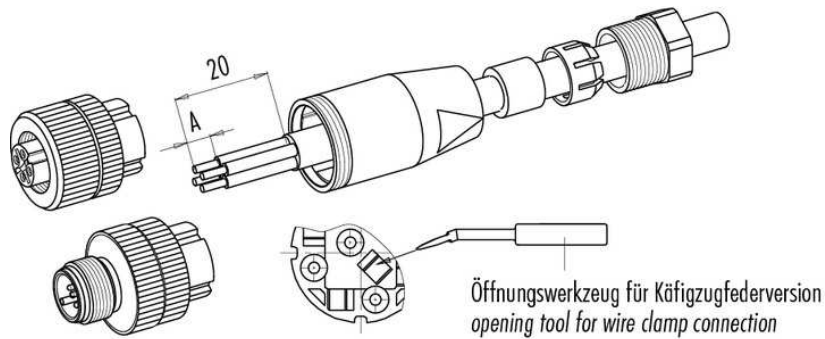

BS-Z-8/4/S

Steckverbinder
Plug connector
Connecteur

di-soric GmbH & Co. KG
Steinbeisstraße 6
DE-73660 Urbach
Germany
Tel: +49 (0) 7181/9879-0
info@di-soric.com · www.di-soric.com

Technische Daten	Technical data	Caractéristiques techniques	+20°C, 24 V DC
Anschluss sensorseitig	Sensor-side connection	Raccordement côté détecteur	Stecker, M8 x 1, 4-polig / Connector, M8 x 1, 4-pin / Connecteur, M8 x 1, 4 pôles
Anschluss steuerungsseitig	Control-side connection	Raccordement côté commande	Selbstkonfektionierbar, Anschlussklemmen / Field-wireable, terminals / À confectionner soi-même, Bornes de raccordement
Für Kabeldurchmesser	For cable diameter	Pour diamètre de câble	3,5 ... 5 mm / 3.5 ... 5 mm / 3,5 ... 5 mm
Für Litzenquerschnitt	For strand cross-section	Pour section de toron	0,25 ... 0,34 mm ² / 0.25 ... 0.34 mm ² / 0,25 ... 0,34 mm ²
Gehäusematerial	Housing material	Matériau du boîtier	Kunststoff / Plastic / Plastique
Schutzart	Protection type	Indice de protection	IP 67

di-soric GmbH & Co. KG
 Steinbeisstraße 6
 DE-73660 Urbach
 Germany
 Tel: +49 (0) 7181/9879-0
 info@di-soric.com · www.di-soric.com

BK : 黑色 BU : 蓝色
 BN : 棕色 WH : 白色

技术数据	+20°C, 24 V DC
传感器侧连接	插头, M8 x 1, 4 针
控制器侧连接	可自装配, 连接端子
对于电缆直径	3.5 ... 5 mm
用于绞合线截面	0.25 ... 0.34 mm ²
外壳材料	塑料
防护等级	IP 67

版本 24.07.16, 保留变更权

安全提示

一般安全提示
 警告！没有符合 2006/42/EU 和 EN 61496-1 /-2 标准的安全结构件！不得用于人身安全保护！不遵守规定会导致死亡或重伤危险！仅按规定使用！

	Schraubklemmversion screw connection	Lötversion solder version	Käfigzugfederverision wire clamp connection
Maß A/mm measure A/mm	5	3,5	7