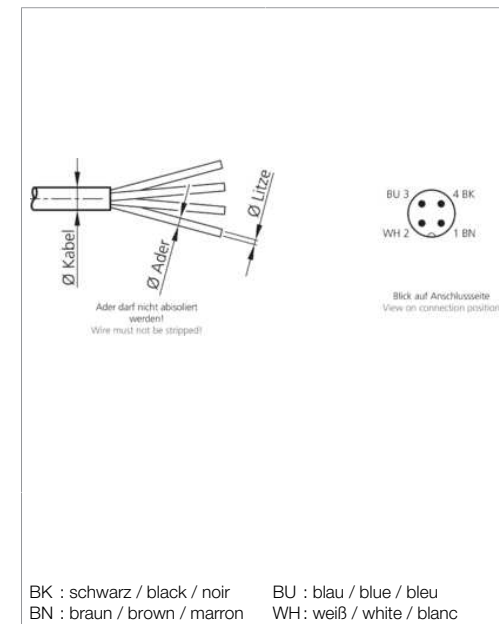

BS-Z-8/4/S

Steckverbinder
Plug connector
Connecteur

di-soric GmbH & Co. KG
Steinbeisstraße 6
DE-73660 Urbach
Germany
Tel: +49 (0) 7181/9879-0
info@di-soric.com · www.di-soric.com

Technische Daten	Technical data	Caractéristiques techniques	+20°C, 24 V DC
Anschluss sensorseitig	Sensor-side connection	Raccordement côté détecteur	Stecker, M8 x 1, 4-polig / Connector, M8 x 1, 4-pin / Connecteur, M8 x 1, 4 pôles
Anschluss steuerungsseitig	Control-side connection	Raccordement côté commande	Selbstkonfektionierbar, Anschlussklemmen / Field-wireable, terminals / À confectionner soi-même, Bornes de raccordement
Für Kabeldurchmesser	For cable diameter	Pour diamètre de câble	3,5 ... 5 mm / 3.5 ... 5 mm / 3,5 ... 5 mm
Für Litzenquerschnitt	For strand cross-section	Pour section de toron	0,25 ... 0,34 mm ² / 0.25 ... 0.34 mm ² / 0,25 ... 0,34 mm ²
Gehäusematerial	Housing material	Matériau du boîtier	Kunststoff / Plastic / Plastique
Schutzart	Protection type	Indice de protection	IP 67

di-soric GmbH & Co. KG
 Steinbeisstraße 6
 DE-73660 Urbach
 Germany
 Tel: +49 (0) 7181/9879-0
 info@di-soric.com · www.di-soric.com

BK : 黑色 BU : 蓝色
 BN : 棕色 WH : 白色

技术数据	+20°C, 24 V DC
传感器侧连接	插头, M8 x 1, 4 针
控制器侧连接	可自装配, 连接端子
对于电缆直径	3.5 ... 5 mm
用于绞合线截面	0.25 ... 0.34 mm ²
外壳材料	塑料
防护等级	IP 67