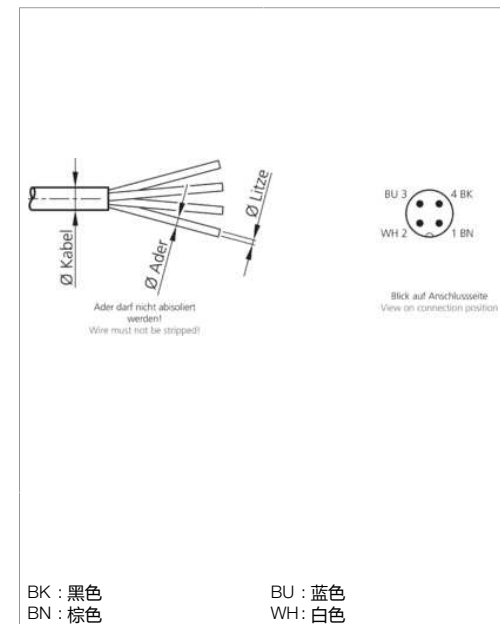

BS-Z-8/4/S

Steckverbinder
Plug connector
Connecteur

di-soric GmbH & Co. KG
Steinbeisstraße 6
DE-73660 Urbach
Germany
Tel: +49 (0) 7181/9879-0
info@di-soric.com · www.di-soric.com

Technische Daten	Technical data	Caractéristiques techniques	+20°C, 24 V DC
Anschluss sensorseitig	Sensor-side connection	Raccordement côté détecteur	Stecker, M8 x 1, 4-polig / Connector, M8 x 1, 4-pin / Connecteur, M8 x 1, 4 pôles
Anschluss steuerungsseitig	Control-side connection	Raccordement côté commande	Selbstkonfektionierbar, Anschlussklemmen / Field-wireable, terminals / À confectionner soi-même, Bornes de raccordement
Für Kabeldurchmesser	For cable diameter	Pour diamètre de câble	3,5 ... 5 mm / 3.5 ... 5 mm / 3,5 ... 5 mm
Für Litzenquerschnitt	For strand cross-section	Pour section de toron	0,25 ... 0,34 mm ² / 0.25 ... 0.34 mm ² / 0,25 ... 0,34 mm ²
Gehäusematerial	Housing material	Matériau du boîtier	Kunststoff / Plastic / Plastique
Schutzart	Protection type	Indice de protection	IP 67

di-soric GmbH & Co. KG
 Steinbeisstraße 6
 DE-73660 Urbach
 Germany
 Tel: +49 (0) 7181/9879-0
 info@di-soric.com · www.di-soric.com

BK : 黑色 BU : 蓝色
 BN : 棕色 WH : 白色

技术数据	+20°C, 24 V DC
传感器侧连接	插头, M8 x 1, 4 针
控制器侧连接	可自装配, 连接端子
对于电缆直径	3.5 ... 5 mm
用于绞合线截面	0.25 ... 0.34 mm ²
外壳材料	塑料
防护等级	IP 67

版本 24.07.16, 保留变更权

安全提示

一般安全提示
 警告！没有符合 2006/42/EU 和 EN 61496-1 /-2 标准的安全结构件！不得用于人身安全保护！不遵守规定会导致死亡或重伤危险！仅按规定使用！

	Schraubklemmversion screw connection	Lötversion solder version	Käfigzugfederverision wire clamp connection
Maß A/mm measure A/mm	5	3,5	7