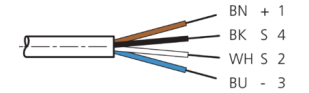

VKHM-Z-2.5/4/LP

连接电缆

di-soric GmbH & Co. KG
 Steinbeisstraße 6
 DE-73660 Urbach
 Germany
 Tel: +49 (0) 7181/9879-0
 info@di-soric.com · www.di-soric.com

mm

BK : 黑色
 BN : 棕色

BU : 蓝色
 WH : 白色

技术数据

型式	直型 / 裸露的电缆端部
电缆长度	2500 mm
工作电压	24 V DC
特点	金属螺母
电缆材质	PUR
工作环境温度	-25 ... +85 °C
防护等级	IP 65, IP 66K, IP 67
连接	插口, M12, 4 针