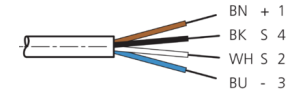

mm

BK : schwarz / black / noir BU : blau / blue / bleu
 BN : braun / brown / marron WH : weiß / white / blanc

Stand 22.10.24, Änderungen vorbehalten
 As of 10/22/24, subject to change
 État 22.10.24, sous réserve de modifications

Technische Daten	Technical data	Caractéristiques techniques	
Bauform	Design	Conception	gerade / offenes Kabelende / Straight / open cable end / Extrémité de câble droite/ouverte
Kabellänge	Cable length	Longueur de câble	2500 mm
Betriebsspannung	Service voltage	Tension de service	24 V DC
Besonderheiten	Characteristics	Particularités	Metallmutter / Metal nut / Écrou métallique
Material Kabel	Material of cable	Matériau du câble	PUR / Polyurethane / PUR
Umgebungstemperatur Betrieb	Ambient temperature during operation	Température ambiante de fonctionnement	-25 ... +85 °C
Schutzart	Protection type	Indice de protection	IP 65, IP 66K, IP 67
Anschluss	Connection	Raccordement	Buchse, M12, 4-polig / Socket, M12, 4-pin / Connecteur femelle, M12, 4 pôles