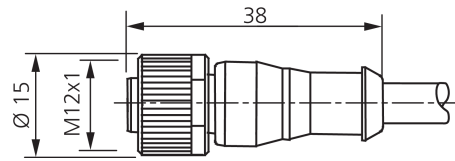

mm

BK : schwarz / black / noir BU : blau / blue / bleu
 BN : braun / brown / marron WH : weiß / white / blanc

Stand 22.10.24, Änderungen vorbehalten
 As of 10/22/24, subject to change
 État 22.10.24, sous réserve de modifications

Technische Daten	Technical data	Caractéristiques techniques	
Bauform	Design	Conception	gerade / offenes Kabelende / Straight / open cable end / Extrémité de câble droite/ouverte
Kabellänge	Cable length	Longueur de câble	2500 mm
Betriebsspannung	Service voltage	Tension de service	24 V DC
Besonderheiten	Characteristics	Particularités	Metallmutter / Metal nut / Écrou métallique
Material Kabel	Material of cable	Matériau du câble	PUR / Polyurethane / PUR
Umgebungstemperatur Betrieb	Ambient temperature during operation	Température ambiante de fonctionnement	-25 ... +85 °C
Schutzart	Protection type	Indice de protection	IP 65, IP 66K, IP 67
Anschluss	Connection	Raccordement	Buchse, M12, 4-polig / Socket, M12, 4-pin / Connecteur femelle, M12, 4 pôles

VKHM-Z-2.5/4/LP

连接电缆

di-soric GmbH & Co. KG
 Steinbeisstraße 6
 DE-73660 Urbach
 Germany
 Tel: +49 (0) 7181/9879-0
 info@di-soric.com · www.di-soric.com

mm

BK : 黑色
 BN : 棕色

BU : 蓝色
 WH : 白色

技术数据

型式	直型 / 裸露的电缆端部
电缆长度	2500 mm
工作电压	24 V DC
特点	金属螺母
电缆材质	PUR
工作环境温度	-25 ... +85 °C
防护等级	IP 65, IP 66K, IP 67
连接	插口, M12, 4 针