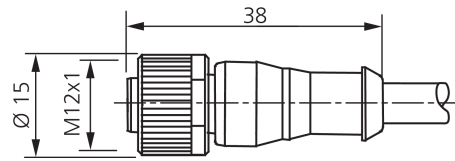

Technische Daten	Technical data	Caractéristiques techniques	
Bauform	Design	Conception	gerade / offenes Kabelende / Straight / open cable end / Extrémité de câble droite/ouverte
Kabellänge	Cable length	Longueur de câble	2500 mm
Betriebsspannung	Service voltage	Tension de service	24 V DC
Besonderheiten	Characteristics	Particularités	Metallmutter / Metal nut / Écrou métallique
Material Kabel	Material of cable	Matériau du câble	PUR / Polyurethane / PUR
Umgebungstemperatur Betrieb	Ambient temperature during operation	Température ambiante de fonctionnement	-25 ... +85 °C
Schutzart	Protection type	Indice de protection	IP 65, IP 66K, IP 67
Anschluss	Connection	Raccordement	Buchse, M12, 4-polig / Socket, M12, 4-pin / Connecteur femelle, M12, 4 pôles

VKHM-Z-2.5/4/LP

连接电缆

di-soric GmbH & Co. KG
 Steinbeisstraße 6
 DE-73660 Urbach
 Germany
 Tel: +49 (0) 7181/9879-0
 info@di-soric.com · www.di-soric.com

mm

BK : 黑色
 BN : 棕色

BU : 蓝色
 WH : 白色

技术数据

型式	直型 / 裸露的电缆端部
电缆长度	2500 mm
工作电压	24 V DC
特点	金属螺母
电缆材质	PUR
工作环境温度	-25 ... +85 °C
防护等级	IP 65, IP 66K, IP 67
连接	插口, M12, 4 针