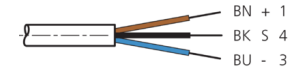

1) Montage-Freiraum ab Oberkante Steckverbinder / Mounting free space from upper edge of plug connector / Espace de montage à partir du bord supérieur du connecteur  
 2) LED (2x) nur bei TKHM-W- ... / LP / LED (2x) only with TKHM-W- ... / LP / LED (2x) uniquement pour TKHM-W- ... / LP mm

BK : schwarz / black / noir  
 BN : braun / brown / marron BU : blau / blue / bleu

Stand 16.07.24, Änderungen vorbehalten  
 As of 07/16/24, subject to change  
 État 16.07.24, sous réserve de modifications