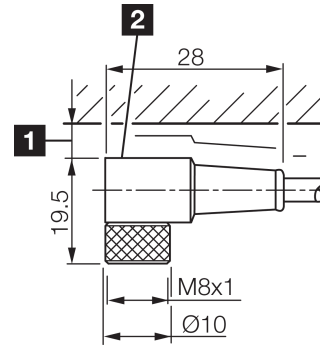

TKHM-W-5

连接电缆

di-soric GmbH & Co. KG
Steinbeisstraße 6
DE-73660 Urbach
Germany
Tel: +49 (0) 7181/9879-0
info@di-soric.com · www.di-soric.com

版本 24.07.16, 保留变更权

1) 从插接件上边缘算起的装配空隙

2) LED (2x) 仅限 TKHM-W- ... / LP

mm

BK : 黑色
BN : 棕色

BU : 蓝色

技术数据

型式	弯型 / 裸露的电缆端部
电缆长度	5000 mm
工作电压	50 V AC / 60 V DC
特点	金属螺母
电缆材质	PUR
工作环境温度	-25 ... +85 °C
防护等级	IP 65, IP 66K, IP 67
连接	插口, M8, 3 针

安全提示

一般安全提示

警告！没有符合 2006/42/EU 和 EN 61496-1 /-2 标准的安全结构件！不得用于人身安全保护！不遵守规定会导致死亡或重伤危险！仅按规定使用！