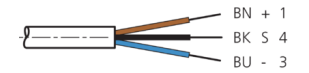

BK : schwarz / black / noir  
 BN : braun / brown / marron BU : blau / blue / bleu

Stand 16.07.24, Änderungen vorbehalten  
 As of 07/16/24, subject to change  
 État 16.07.24, sous réserve de modifications

mm

BK : 黑色  
 BN : 棕色

BU : 蓝色

**技术数据**

型式	弯型 / 裸露的电缆端部
电缆长度	5000 mm
工作电压	50 V AC / 60 V DC
特点	金属螺母
电缆材质	PUR
工作环境温度	-25 ... +85 °C
防护等级	IP 65, IP 66K, IP 67
连接	插口, M8, 3 针

**安全提示**

**一般安全提示**

警告！没有符合 2006/42/EU 和 EN 61496-1 /-2 标准的安全结构件！不得用于人身安全保护！不遵守规定会导致死亡或重伤危险！仅按规定使用！