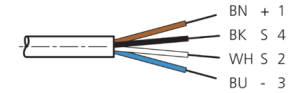

TKHM-W-2.5/4

连接电缆

di-soric GmbH & Co. KG
Steinbeisstraße 6
DE-73660 Urbach
Germany
Tel: +49 (0) 7181/9879-0
info@di-soric.com · www.di-soric.com

1) 从插接件上边缘算起的装配空隙

2) LED (2x) 仅限 TKHM-W- ... / LP

mm

BK : 黑色
BN : 棕色

BU : 蓝色
WH : 白色

技术数据

型式	弯型 / 裸露的电缆端部
电缆长度	2500 mm
工作电压	50 V AC / 60 V DC
特点	金属螺母
电缆材质	PUR
工作环境温度	-25 ... +85 °C
防护等级	IP 65, IP 66K, IP 67
连接	插口, M8, 4 针

版本 24.10.22, 保留变更权

安全提示

一般安全提示

警告！没有符合 2006/42/EU 和 EN 61496-1 /-2 标准的安全结构件！不得用于人身安全保护！不遵守规定会导致死亡或重伤危险！仅按规定使用！