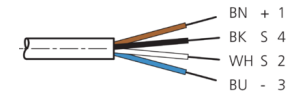

TKHM-W-2.5/4

Anschlusskabel
 Connection cable
 Câble de raccordement

di-soric GmbH & Co. KG
 Steinbeisstraße 6
 DE-73660 Urbach
 Germany
 Tel: +49 (0) 7181/9879-0
 info@di-soric.com · www.di-soric.com

1) Montage-Freiraum ab Oberkante Steckverbinder / Mounting free space from upper edge of plug connector / Espace de montage à partir du bord supérieur du connecteur
 2) LED (2x) nur bei TKHM-W- ... / LP / LED (2x) only with TKHM-W- ... / LP / LED (2x) uniquement pour TKHM-W- ... / LP mm

BK : schwarz / black / noir BU : blau / blue / bleu
 BN : braun / brown / marron WH : weiß / white / blanc

Technische Daten	Technical data	Caractéristiques techniques	
Bauform	Design	Conception	gewinkelt / offenes Kabelende / Angled / open cable end / Extrémité de câble angulaire/ouverte
Kabellänge	Cable length	Longueur de câble	2500 mm
Betriebsspannung	Service voltage	Tension de service	50 V AC / 60 V DC
Besonderheiten	Characteristics	Particularités	Metallmutter / Metal nut / Écrou métallique
Material Kabel	Material of cable	Matériau du câble	PUR / Polyurethane / PUR
Umgebungstemperatur Betrieb	Ambient temperature during operation	Température ambiante de fonctionnement	-25 ... +85 °C
Schutzart	Protection type	Indice de protection	IP 65, IP 66K, IP 67
Anschluss	Connection	Raccordement	Buchse, M8, 4-polig / Socket, M8, 4-pin / Connecteur femelle, M8, 4 pôles

BU : 蓝色
 WH : 白色

技术数据

型式	弯型 / 裸露的电缆端部
电缆长度	2500 mm
工作电压	50 V AC / 60 V DC
特点	金属螺母
电缆材质	PUR
工作环境温度	-25 ... +85 °C
防护等级	IP 65, IP 66K, IP 67
连接	插口, M8, 4 针

版本 24.10.22, 保留变更权

安全提示

一般安全提示

警告！没有符合 2006/42/EU 和 EN 61496-1 /-2 标准的安全结构件！不得用于人身安全保护！不遵守规定会导致死亡或重伤危险！仅按规定使用！