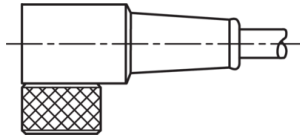

TKHM-W-2.5/4

Anschlusskabel
 Connection cable
 Câble de raccordement

di-soric GmbH & Co. KG
 Steinbeisstraße 6
 DE-73660 Urbach
 Germany
 Tel: +49 (0) 7181/9879-0
 info@di-soric.com · www.di-soric.com

1) Montage-Freiraum ab Oberkante Steckverbinder / Mounting free space from upper edge of plug connector / Espace de montage à partir du bord supérieur du connecteur
 2) LED (2x) nur bei TKHM-W- ... / LP / LED (2x) only with TKHM-W- ... / LP / LED (2x) uniquement pour TKHM-W- ... / LP mm

BK : schwarz / black / noir BU : blau / blue / bleu
 BN : braun / brown / marron WH : weiß / white / blanc

Technische Daten	Technical data	Caractéristiques techniques	
Bauform	Design	Conception	gewinkelt / offenes Kabelende / Angled / open cable end / Extrémité de câble angulaire/ouverte
Kabellänge	Cable length	Longueur de câble	2500 mm
Betriebsspannung	Service voltage	Tension de service	50 V AC / 60 V DC
Besonderheiten	Characteristics	Particularités	Metallmutter / Metal nut / Écrou métallique
Material Kabel	Material of cable	Matériau du câble	PUR / Polyurethane / PUR
Umgebungstemperatur Betrieb	Ambient temperature during operation	Température ambiante de fonctionnement	-25 ... +85 °C
Schutzart	Protection type	Indice de protection	IP 65, IP 66K, IP 67
Anschluss	Connection	Raccordement	Buchse, M8, 4-polig / Socket, M8, 4-pin / Connecteur femelle, M8, 4 pôles

BU : 蓝色
 WH : 白色

技术数据

型式	弯型 / 裸露的电缆端部
电缆长度	2500 mm
工作电压	50 V AC / 60 V DC
特点	金属螺母
电缆材质	PUR
工作环境温度	-25 ... +85 °C
防护等级	IP 65, IP 66K, IP 67
连接	插口, M8, 4 针

版本 24.10.22, 保留变更权

安全提示

一般安全提示

警告！没有符合 2006/42/EU 和 EN 61496-1 /-2 标准的安全结构件！不得用于人身安全保护！不遵守规定会导致死亡或重伤危险！仅按规定使用！