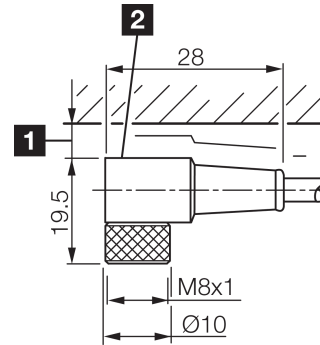

TKHM-W-2.5/4

连接电缆

di-soric GmbH & Co. KG
Steinbeisstraße 6
DE-73660 Urbach
Germany
Tel: +49 (0) 7181/9879-0
info@di-soric.com · www.di-soric.com

1) 从插接件上边缘算起的装配空隙

2) LED (2x) 仅限 TKHM-W- ... / LP

mm

BK : 黑色
BN : 棕色

BU : 蓝色
WH : 白色

技术数据

型式	弯型 / 裸露的电缆端部
电缆长度	2500 mm
工作电压	50 V AC / 60 V DC
特点	金属螺母
电缆材质	PUR
工作环境温度	-25 ... +85 °C
防护等级	IP 65, IP 66K, IP 67
连接	插口, M8, 4 针

版本 24.10.22, 保留变更权

安全提示

一般安全提示

警告！没有符合 2006/42/EU 和 EN 61496-1 /-2 标准的安全结构件！不得用于人身安全保护！不遵守规定会导致死亡或重伤危险！仅按规定使用！