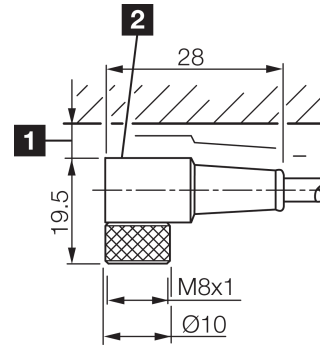

TKHM-W-2.5/4

Anschlusskabel
 Connection cable
 Câble de raccordement

di-soric GmbH & Co. KG
 Steinbeisstraße 6
 DE-73660 Urbach
 Germany
 Tel: +49 (0) 7181/9879-0
 info@di-soric.com · www.di-soric.com

1) Montage-Freiraum ab Oberkante Steckverbinder / Mounting free space from upper edge of plug connector / Espace de montage à partir du bord supérieur du connecteur
 2) LED (2x) nur bei TKHM-W- ... / LP / LED (2x) only with TKHM-W- ... / LP / LED (2x) uniquement pour TKHM-W- ... / LP mm

BK : schwarz / black / noir BU : blau / blue / bleu
 BN : braun / brown / marron WH : weiß / white / blanc

Technische Daten	Technical data	Caractéristiques techniques	
Bauform	Design	Conception	gewinkelt / offenes Kabelende / Angled / open cable end / Extrémité de câble angulaire/ouverte
Kabellänge	Cable length	Longueur de câble	2500 mm
Betriebsspannung	Service voltage	Tension de service	50 V AC / 60 V DC
Besonderheiten	Characteristics	Particularités	Metallmutter / Metal nut / Écrou métallique
Material Kabel	Material of cable	Matériau du câble	PUR / Polyurethane / PUR
Umgebungstemperatur Betrieb	Ambient temperature during operation	Température ambiante de fonctionnement	-25 ... +85 °C
Schutzart	Protection type	Indice de protection	IP 65, IP 66K, IP 67
Anschluss	Connection	Raccordement	Buchse, M8, 4-polig / Socket, M8, 4-pin / Connecteur femelle, M8, 4 pôles

BU : 蓝色
 WH : 白色

技术数据

型式	弯型 / 裸露的电缆端部
电缆长度	2500 mm
工作电压	50 V AC / 60 V DC
特点	金属螺母
电缆材质	PUR
工作环境温度	-25 ... +85 °C
防护等级	IP 65, IP 66K, IP 67
连接	插口, M8, 4 针

版本 24.10.22, 保留变更权

安全提示

一般安全提示

警告！没有符合 2006/42/EU 和 EN 61496-1 /-2 标准的安全结构件！不得用于人身安全保护！不遵守规定会导致死亡或重伤危险！仅按规定使用！