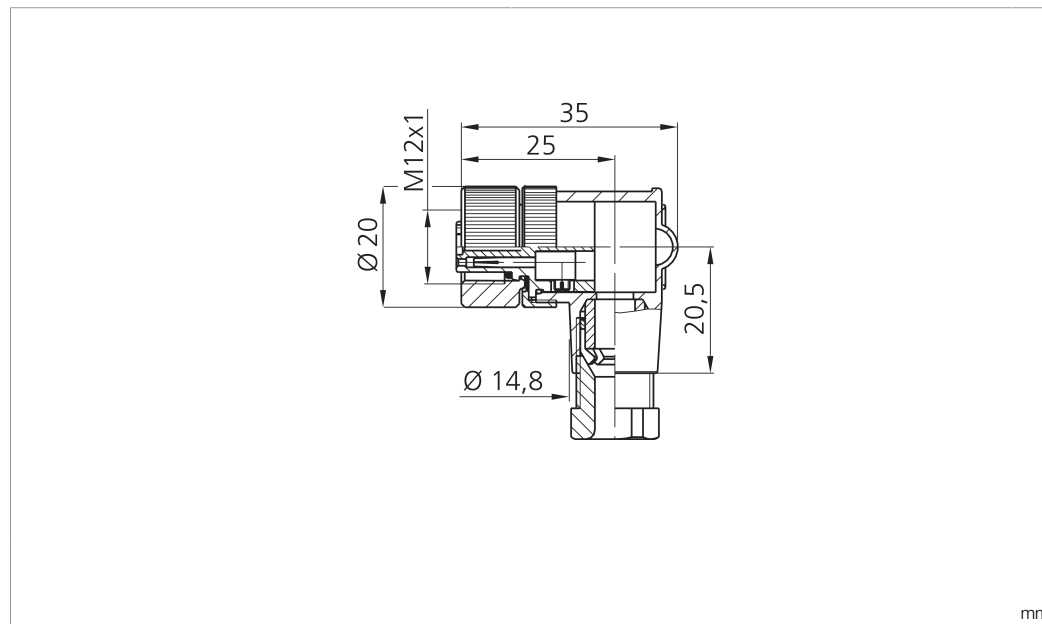

Technische Daten	Technical data	Caractéristiques techniques	+20°C, 24 V DC
Komponente	Component	Composants	Steckverbinder / Plug connector / Connecteur
Anschluss sensorseitig	Sensor-side connection	Raccordement côté détecteur	Buchse, M12 x 1, 4-polig / Socket, M12 x 1, 4-pin / Connecteur femelle, M12 x 1, 4 pôles
Anschluss steuerungsseitig	Control-side connection	Raccordement côté commande	Selbstkonfektionierbar, Anschlussklemmen / Field-wireable, terminals / À confectionner soi-même, Bornes de raccordement
Für Kabeldurchmesser	For cable diameter	Pour diamètre de câble	4 ... 6 mm
Für Litzenquerschnitt	For strand cross-section	Pour section de toron	0,75 mm <sup>2</sup> / 0,75 mm <sup>2</sup> / 0,75 mm <sup>2</sup>
Gehäusematerial	Housing material	Matériau du boîtier	Kunststoff / Plastic / Plastique
Schutzart	Protection type	Indice de protection	IP 67

di-soric GmbH & Co. KG  
 Steinbeisstraße 6  
 DE-73660 Urbach  
 Germany  
 Tel: +49 (0) 7181/9879-0  
 info@di-soric.com · www.di-soric.com

<b>技术数据</b>	<b>+20°C, 24 V DC</b>
组件	插接件
传感器侧连接	插口, M12 x 1, 4 针
控制器侧连接	可自装配, 连接端子
对于电缆直径	4 ... 6 mm
用于绞合线截面	0.75 mm <sup>2</sup>
外壳材料	塑料
防护等级	IP 67