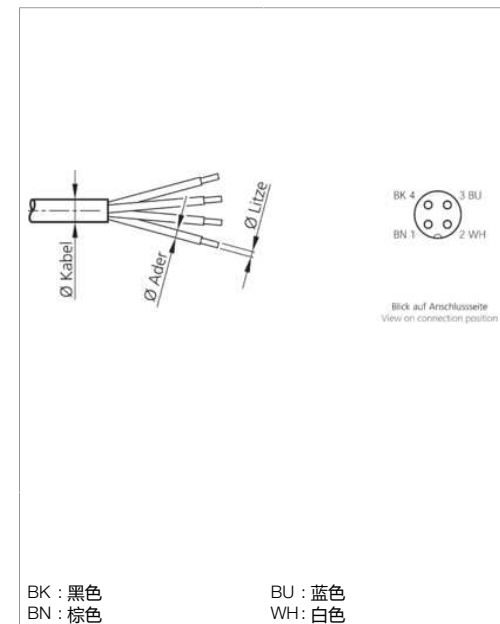

# BK-W-12

Steckverbinder  
Plug connector  
Connecteur

di-soric GmbH & Co. KG  
Steinbeisstraße 6  
DE-73660 Urbach  
Germany  
Tel: +49 (0) 7181/9879-0  
info@di-soric.com · www.di-soric.com

BK : schwarz / black / noir      BU : blau / blue / bleu  
BN : braun / brown / marron      WH : weiß / white / blanc

Technische Daten	Technical data	Caractéristiques techniques	+20°C, 24 V DC
Komponente	Component	Composants	Steckverbinder / Plug connector / Connecteur
Anschluss sensorseitig	Sensor-side connection	Raccordement côté détecteur	Buchse, M12 x 1, 4-polig / Socket, M12 x 1, 4-pin / Connecteur femelle, M12 x 1, 4 pôles
Anschluss steuerungsseitig	Control-side connection	Raccordement côté commande	Selbstkonfektionierbar, Anschlussklemmen / Field-wireable, terminals / À confectionner soi-même, Bornes de raccordement
Für Kabeldurchmesser	For cable diameter	Pour diamètre de câble	4 ... 6 mm
Für Litzenquerschnitt	For strand cross-section	Pour section de toron	0,75 mm <sup>2</sup> / 0,75 mm <sup>2</sup> / 0,75 mm <sup>2</sup>
Gehäusematerial	Housing material	Matériau du boîtier	Kunststoff / Plastic / Plastique
Schutzart	Protection type	Indice de protection	IP 67

di-soric GmbH & Co. KG  
 Steinbeisstraße 6  
 DE-73660 Urbach  
 Germany  
 Tel: +49 (0) 7181/9879-0  
 info@di-soric.com · www.di-soric.com

<b>技术数据</b>	<b>+20°C, 24 V DC</b>
组件	插接件
传感器侧连接	插口, M12 x 1, 4 针
控制器侧连接	可自装配, 连接端子
对于电缆直径	4 ... 6 mm
用于绞合线截面	0.75 mm <sup>2</sup>
外壳材料	塑料
防护等级	IP 67

版本 24.07.16, 保留变更权

**安全提示**

**一般安全提示**  
 警告！没有符合 2006/42/EU 和 EN 61496-1 /-2 标准的安全结构件！不得用于人身安全保护！不遵守规定会导致死亡或重伤危险！仅按规定使用！

	Schraubklemmversion screw connection	Lötversion solder version	Käfigzugfederverision wire clamp connection
Maß A/mm measure A/mm	<b>5</b>	<b>3,5</b>	<b>7</b>