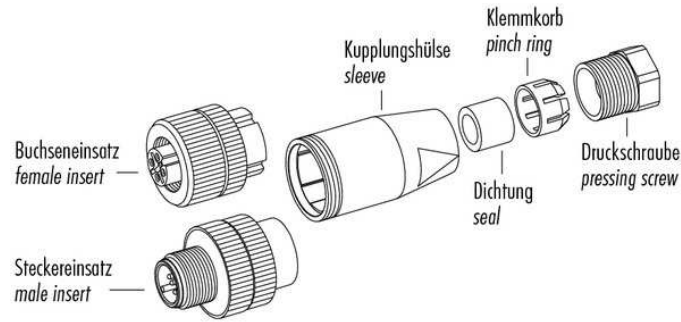

Technische Daten	Technical data	Caractéristiques techniques	+20°C, 24 V DC
Komponente	Component	Composants	Steckverbinder / Plug connector / Connecteur
Anschluss sensorseitig	Sensor-side connection	Raccordement côté détecteur	Buchse, M12 x 1, 4-polig / Socket, M12 x 1, 4-pin / Connecteur femelle, M12 x 1, 4 pôles
Anschluss steuerungsseitig	Control-side connection	Raccordement côté commande	Selbstkonfektionierbar, Anschlussklemmen / Field-wireable, terminals / À confectionner soi-même, Bornes de raccordement
Für Kabeldurchmesser	For cable diameter	Pour diamètre de câble	4 ... 6 mm
Für Litzenquerschnitt	For strand cross-section	Pour section de toron	0,75 mm <sup>2</sup> / 0,75 mm <sup>2</sup> / 0,75 mm <sup>2</sup>
Gehäusematerial	Housing material	Matériau du boîtier	Kunststoff / Plastic / Plastique
Schutzart	Protection type	Indice de protection	IP 67

di-soric GmbH & Co. KG  
 Steinbeisstraße 6  
 DE-73660 Urbach  
 Germany  
 Tel: +49 (0) 7181/9879-0  
 info@di-soric.com · www.di-soric.com

<b>技术数据</b>	<b>+20°C, 24 V DC</b>
组件	插接件
传感器侧连接	插口, M12 x 1, 4 针
控制器侧连接	可自装配, 连接端子
对于电缆直径	4 ... 6 mm
用于绞合线截面	0.75 mm <sup>2</sup>
外壳材料	塑料
防护等级	IP 67

版本 24.07.16, 保留变更权

**安全提示**

**一般安全提示**  
 警告！没有符合 2006/42/EU 和 EN 61496-1 /-2 标准的安全结构件！不得用于人身安全保护！不遵守规定会导致死亡或重伤危险！仅按规定使用！

	Schraubklemmversion screw connection	Lötversion solder version	Käfigzugfederverision wire clamp connection
Maß A/mm measure A/mm	<b>5</b>	<b>3,5</b>	<b>7</b>