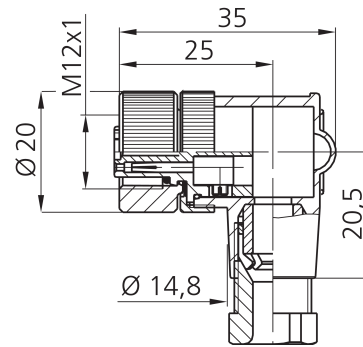

BK-W-12

Steckverbinder
Plug connector
Connecteur

di-soric GmbH & Co. KG
Steinbeisstraße 6
DE-73660 Urbach
Germany
Tel: +49 (0) 7181/9879-0
info@di-soric.com · www.di-soric.com

BK : schwarz / black / noir   BU : blau / blue / bleu
BN : braun / brown / marron   WH : weiß / white / blanc

Technische Daten	Technical data	Caractéristiques techniques	+20°C, 24 V DC
Komponente	Component	Composants	Steckverbinder / Plug connector / Connecteur
Anschluss sensorseitig	Sensor-side connection	Raccordement côté détecteur	Buchse, M12 x 1, 4-polig / Socket, M12 x 1, 4-pin / Connecteur femelle, M12 x 1, 4 pôles
Anschluss steuerungsseitig	Control-side connection	Raccordement côté commande	Selbstkonfektionierbar, Anschlussklemmen / Field-wireable, terminals / À confectionner soi-même, Bornes de raccordement
Für Kabeldurchmesser	For cable diameter	Pour diamètre de câble	4 ... 6 mm
Für Litzenquerschnitt	For strand cross-section	Pour section de toron	0,75 mm² / 0,75 mm² / 0,75 mm²
Gehäusematerial	Housing material	Matériau du boîtier	Kunststoff / Plastic / Plastique
Schutzart	Protection type	Indice de protection	IP 67

Stand 16.07.24, Änderungen vorbehalten
As of 07/16/24, subject to change
État 16.07.24, sous réserve de modifications

Sicherheitshinweise	Safety instructions	Consignes de sécurité
Allgemeiner Sicherheitshinweis WARNUNG! Kein Sicherheitsbauteil gemäß 2006/42/EG und EN 61496-1 /-2! Darf nicht zum Personenschutz eingesetzt werden! Nichtbeachtung kann zu Tod oder schwersten Verletzungen führen! Nur bestimmungsgemäß verwenden!	General safety notice WARNING! Not a safety component pursuant to 2006/42/EG and EN 61496-1/-2! May not be used for personal protection! Non-compliance can lead to death or serious injuries! Only use as directed!	Consigne de sécurité générale AVERTISSEMENT ! Ce produit n'est pas un composant de sécurité au sens des réglementations 2006/42/CE et NF EN 61496-1/-2 ! Ne pas l'utiliser pour la protection des personnes ! Le non-respect de cette consigne peut entraîner la mort ou des blessures graves ! N'utiliser le produit que selon son utilisation conforme !