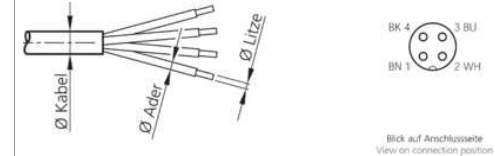

BK-W-12

Steckverbinder
Plug connector
Connecteur

di-soric GmbH & Co. KG
Steinbeisstraße 6
DE-73660 Urbach
Germany
Tel: +49 (0) 7181/9879-0
info@di-soric.com · www.di-soric.com