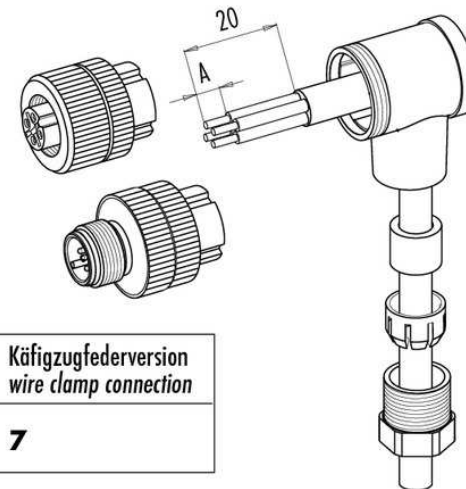

Technische Daten	Technical data	Caractéristiques techniques	+20°C, 24 V DC
Komponente	Component	Composants	Steckverbinder / Plug connector / Connecteur
Anschluss sensorseitig	Sensor-side connection	Raccordement côté détecteur	Buchse, M12 x 1, 4-polig / Socket, M12 x 1, 4-pin / Connecteur femelle, M12 x 1, 4 pôles
Anschluss steuerungsseitig	Control-side connection	Raccordement côté commande	Selbstkonfektionierbar, Anschlussklemmen / Field-wireable, terminals / À confectionner soi-même, Bornes de raccordement
Für Kabeldurchmesser	For cable diameter	Pour diamètre de câble	4 ... 6 mm
Für Litzenquerschnitt	For strand cross-section	Pour section de toron	0,75 mm <sup>2</sup> / 0,75 mm <sup>2</sup> / 0,75 mm <sup>2</sup>
Gehäusematerial	Housing material	Matériau du boîtier	Kunststoff / Plastic / Plastique
Schutzart	Protection type	Indice de protection	IP 67

di-soric GmbH & Co. KG  
 Steinbeisstraße 6  
 DE-73660 Urbach  
 Germany  
 Tel: +49 (0) 7181/9879-0  
 info@di-soric.com · www.di-soric.com

<b>技术数据</b>	<b>+20°C, 24 V DC</b>
组件	插接件
传感器侧连接	插口, M12 x 1, 4 针
控制器侧连接	可自装配, 连接端子
对于电缆直径	4 ... 6 mm
用于绞合线截面	0.75 mm <sup>2</sup>
外壳材料	塑料
防护等级	IP 67

版本 24.07.16, 保留变更权

**安全提示**

**一般安全提示**  
 警告！没有符合 2006/42/EU 和 EN 61496-1 /-2 标准的安全结构件！不得用于人身安全保护！不遵守规定会导致死亡或重伤危险！仅按规定使用！

	Schraubklemmversion screw connection	Lötversion solder version	Käfigzugfederverision wire clamp connection
Maß A/mm measure A/mm	<b>5</b>	<b>3,5</b>	<b>7</b>