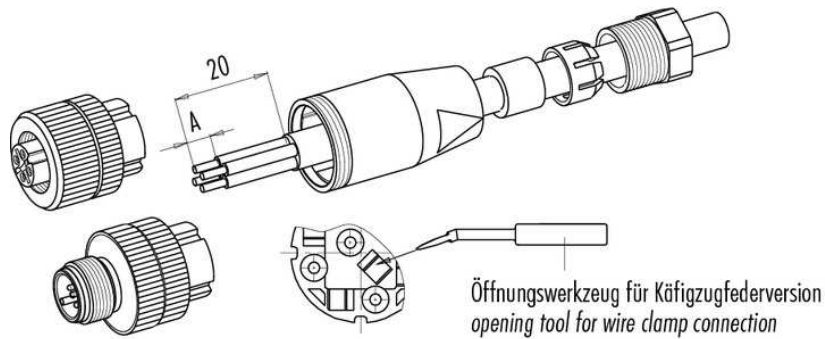

Technische Daten	Technical data	Caractéristiques techniques	+20°C, 24 V DC
Komponente	Component	Composants	Steckverbinder / Plug connector / Connecteur
Anschluss sensorseitig	Sensor-side connection	Raccordement côté détecteur	Buchse, M12 x 1, 4-polig / Socket, M12 x 1, 4-pin / Connecteur femelle, M12 x 1, 4 pôles
Anschluss steuerungsseitig	Control-side connection	Raccordement côté commande	Selbstkonfektionierbar, Anschlussklemmen / Field-wireable, terminals / À confectionner soi-même, Bornes de raccordement
Für Kabeldurchmesser	For cable diameter	Pour diamètre de câble	4 ... 6 mm
Für Litzenquerschnitt	For strand cross-section	Pour section de toron	0,75 mm <sup>2</sup> / 0,75 mm <sup>2</sup> / 0,75 mm <sup>2</sup>
Gehäusematerial	Housing material	Matériau du boîtier	Kunststoff / Plastic / Plastique
Schutzart	Protection type	Indice de protection	IP 67

di-soric GmbH & Co. KG  
 Steinbeisstraße 6  
 DE-73660 Urbach  
 Germany  
 Tel: +49 (0) 7181/9879-0  
 info@di-soric.com · www.di-soric.com

<b>技术数据</b>	<b>+20°C, 24 V DC</b>
组件	插接件
传感器侧连接	插口, M12 x 1, 4 针
控制器侧连接	可自装配, 连接端子
对于电缆直径	4 ... 6 mm
用于绞合线截面	0.75 mm <sup>2</sup>
外壳材料	塑料
防护等级	IP 67

版本 24.07.16, 保留变更权

**安全提示**

**一般安全提示**  
 警告！没有符合 2006/42/EU 和 EN 61496-1 /-2 标准的安全结构件！不得用于人身安全保护！不遵守规定会导致死亡或重伤危险！仅按规定使用！

	Schraubklemmversion screw connection	Lötversion solder version	Käfigzugfederverision wire clamp connection
Maß A/mm measure A/mm	<b>5</b>	<b>3,5</b>	<b>7</b>