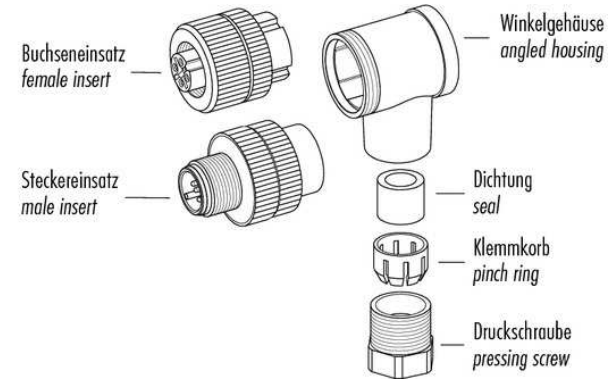

Technische Daten	Technical data	Caractéristiques techniques	+20°C, 24 V DC
Komponente	Component	Composants	Steckverbinder / Plug connector / Connecteur
Anschluss sensorseitig	Sensor-side connection	Raccordement côté détecteur	Buchse, M12 x 1, 4-polig / Socket, M12 x 1, 4-pin / Connecteur femelle, M12 x 1, 4 pôles
Anschluss steuerungsseitig	Control-side connection	Raccordement côté commande	Selbstkonfektionierbar, Anschlussklemmen / Field-wireable, terminals / À confectionner soi-même, Bornes de raccordement
Für Kabeldurchmesser	For cable diameter	Pour diamètre de câble	4 ... 6 mm
Für Litzenquerschnitt	For strand cross-section	Pour section de toron	0,75 mm <sup>2</sup> / 0,75 mm <sup>2</sup> / 0,75 mm <sup>2</sup>
Gehäusematerial	Housing material	Matériau du boîtier	Kunststoff / Plastic / Plastique
Schutzart	Protection type	Indice de protection	IP 67

di-soric GmbH & Co. KG  
 Steinbeisstraße 6  
 DE-73660 Urbach  
 Germany  
 Tel: +49 (0) 7181/9879-0  
 info@di-soric.com · www.di-soric.com

<b>技术数据</b>	<b>+20°C, 24 V DC</b>
组件	插接件
传感器侧连接	插口, M12 x 1, 4 针
控制器侧连接	可自装配, 连接端子
对于电缆直径	4 ... 6 mm
用于绞合线截面	0.75 mm <sup>2</sup>
外壳材料	塑料
防护等级	IP 67

版本 24.07.16, 保留变更权

**安全提示**

**一般安全提示**  
 警告！没有符合 2006/42/EU 和 EN 61496-1 /-2 标准的安全结构件！不得用于人身安全保护！不遵守规定会导致死亡或重伤危险！仅按规定使用！

	Schraubklemmversion screw connection	Lötversion solder version	Käfigzugfederverision wire clamp connection
Maß A/mm measure A/mm	<b>5</b>	<b>3,5</b>	<b>7</b>