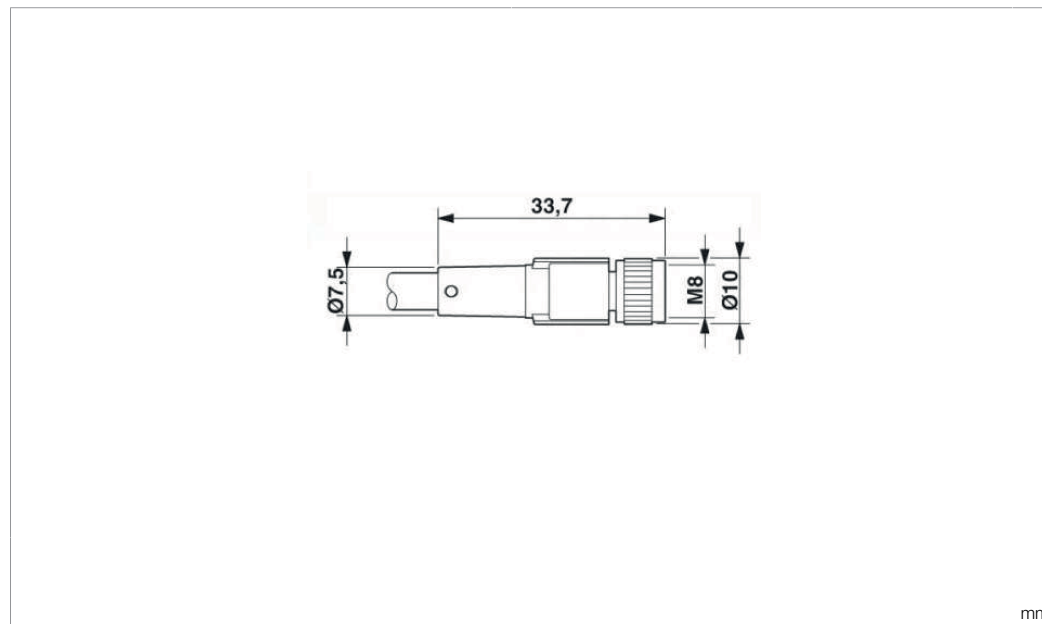

PIN	Aderfarbe wire color
1	braun / brown
2	weiss / white
3	blau / blue
4	schwarz / black
5	grau / grey
6	rosa / pink

Technische Daten	Technical data	Caractéristiques techniques	+20°C, 24 V DC
Bauform	Design	Conception	gerade / offenes Kabelende / Straight / open cable end / Extrémité de câble droite/ouverte
Kabellänge	Cable length	Longueur de câble	5000 mm
Betriebsspannung	Service voltage	Tension de service	< 60 V AC/DC
Besonderheiten	Characteristics	Particularités	Metallmutter / Metal nut / Écrou métallique
Material	Material	Matériau	Stecker, PUR / Connector, Polyurethane / Connecteur, PUR
Material Kabel	Material of cable	Matériau du câble	PUR / Polyurethane / PUR
Umgebungstemperatur Betrieb	Ambient temperature during operation	Température ambiante de fonctionnement	-25 ... +90 °C
Schutzart	Protection type	Indice de protection	IP 65, IP 67, IP 68
Anschluss	Connection	Raccordement	Buchse, M8, 6-polig / Socket, M8, 6-pin / Connecteur femelle, M8, 6 pôles

PIN	Aderfarbe wire color
1	braun / brown
2	weiss / white
3	blau / blue
4	schwarz / black
5	grau / grey
6	rosa / pink

技术数据	+20°C, 24 V DC
型式	直型 / 裸露的电缆端部
电缆长度	5000 mm
工作电压	< 60 V AC/DC
特点	金属螺母
材料	插头, PUR
电缆材质	PUR
工作环境温度	-25 ... +90 °C
防护等级	IP 65, IP 67, IP 68
连接	插口, M8, 6 针