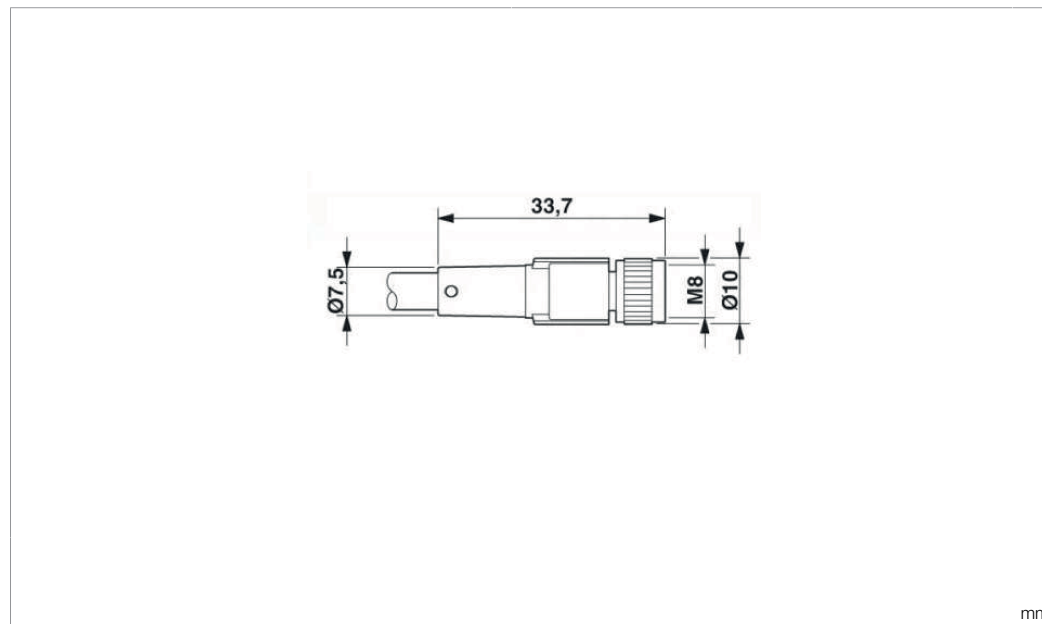

PIN	Aderfarbe wire color
1	braun / brown
2	weiss / white
3	blau / blue
4	schwarz / black
5	grau / grey
6	rosa / pink

Technische Daten	Technical data	Caractéristiques techniques	+20°C, 24 V DC
Bauform	Design	Conception	gerade / offenes Kabelende / Straight / open cable end / Extrémité de câble droite/ouverte
Kabellänge	Cable length	Longueur de câble	5000 mm
Betriebsspannung	Service voltage	Tension de service	< 60 V AC/DC
Besonderheiten	Characteristics	Particularités	Metallmutter / Metal nut / Écrou métallique
Material Kabel	Material of cable	Matériau du câble	PUR / Polyurethane / PUR
Umgebungstemperatur Betrieb	Ambient temperature during operation	Température ambiante de fonctionnement	-25 ... +90 °C
Schutzart	Protection type	Indice de protection	IP 65, IP 67, IP 68
Anschluss	Connection	Raccordement	Buchse, M8, 6-polig / Socket, M8, 6-pin / Connecteur femelle, M8, 6 pôles

技术数据	+20°C, 24 V DC
型式	直型 / 裸露的电缆端部
电缆长度	5000 mm
工作电压	< 60 V AC/DC
特点	金属螺母
电缆材质	PUR
工作环境温度	-25 ... +90 °C
防护等级	IP 65, IP 67, IP 68
连接	插口, M8, 6 针

安全提示

一般安全提示
 警告！没有符合 2006/42/EU 和 EN 61496-1 /-2 标准的安全结构件！不得用于人身安全保护！不遵守规定会导致死亡或重伤危险！仅按规定使用！