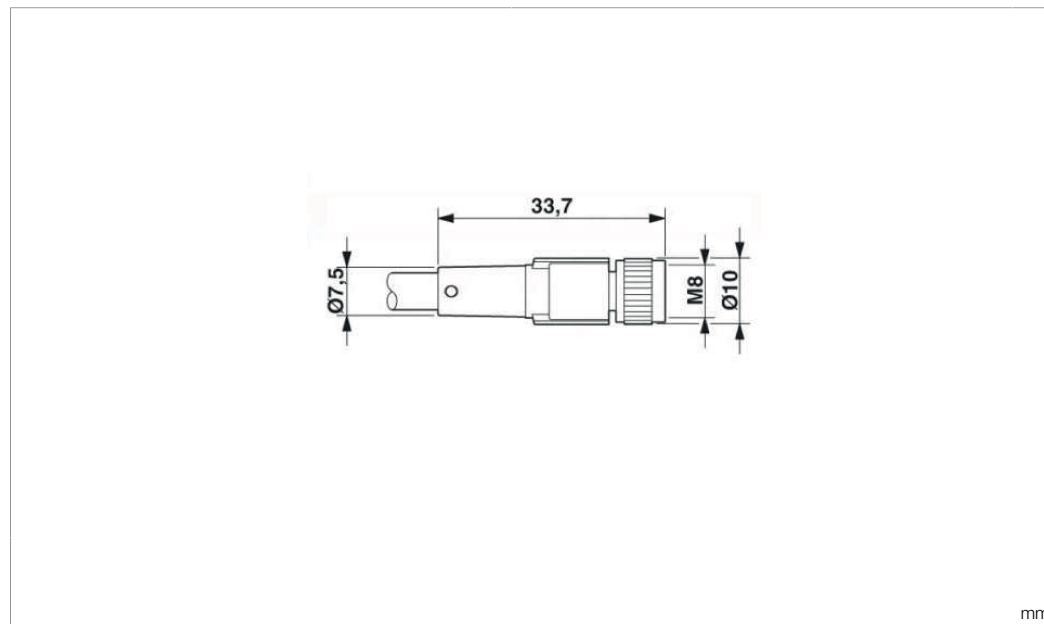

TKHM-Z-5/6

连接电缆

di-soric GmbH & Co. KG
Steinbeisstraße 6
DE-73660 Urbach
Germany
Tel: +49 (0) 7181/9879-0
info@di-soric.com · www.di-soric.com

版本 24.07.16, 保留变更权

Blick auf Anschlussseite
View on connection position

PIN	Aderfarbe wire color
1	braun / brown
2	weiss / white
3	blau / blue
4	schwarz / black
5	grau / grey
6	rosa / pink

技术数据	+20°C, 24 V DC
型式	直型 / 裸露的电缆端部
电缆长度	5000 mm
工作电压	< 60 V AC/DC
特点	金属螺母
材料	插头, PUR
电缆材质	PUR
工作环境温度	-25 ... +90 °C
防护等级	IP 65, IP 67, IP 68
连接	插口, M8, 6 针

安全提示

一般安全提示
警告！没有符合 2006/42/EU 和 EN 61496-1 /-2 标准的安全结构件！不得用于人身安全保护！不遵守规定会导致死亡或重伤危险！仅按规定使用！