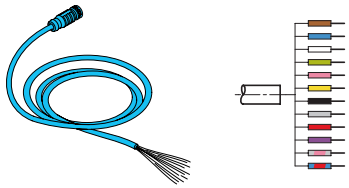

I/O-Kabel	
2,0m / IP 67 / PVC	VKHM-Z-5/12-A
5,0m / IP 67 / PUR	VKSM-Z-5/12-A
10,0m / IP 67 / PUR	VKSM-Z-10/12-A
15,0m / IP 67 / PUR	VKSM-Z-15/12-A
20,0m / IP 67 / PUR	VKSM-Z-20/12-A

I/O-Cable	
2,0m / IP 67 / PVC	VKHM-Z-2/RJ45
5,0m / IP 67 / PUR	VKHM-Z-5/RJ45
10,0m / IP 67 / PUR	VKHM-Z-10/RJ45
15,0m / IP 67 / PUR	VKHM-Z-5/RJ45
20,0m / IP 67 / PUR	VKHM-Z-10/RJ45

I/O-Câble	
2,0m / IP 67 / PVC	VKHM-Z-2/RJ45
5,0m / IP 67 / PUR	VKHM-Z-5/RJ45
10,0m / IP 67 / PUR	VKHM-Z-10/RJ45
15,0m / IP 67 / PUR	VKHM-Z-5/RJ45
20,0m / IP 67 / PUR	VKHM-Z-10/RJ45

I/O-Verlängerungskabel	
5,0m / IP 67 / PVC	VSM-Z-5/VKM-Z/12-A

I/O-Extension cable	
5,0m / IP 67 / PVC	VSM-Z-5/VKM-Z/12-A

I/O-Câble prolongateur	
5,0m / IP 67 / PVC	VSM-Z-5/VKM-Z/12-A

Befestigungswinkel
Mounting bracket
Equerre de fixation