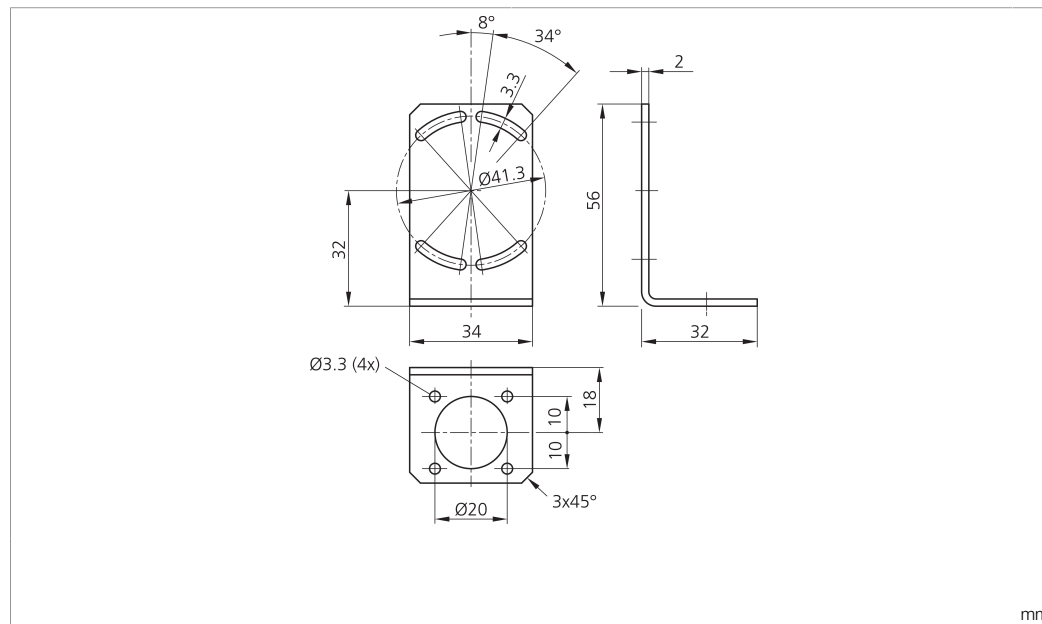

HS-BW-CS

Befestigungswinkel
 Mounting bracket
 Équerre de fixation

di-soric GmbH & Co. KG
 Steinbeisstraße 6
 DE-73660 Urbach
 Germany
 Tel: +49 (0) 7181/9879-0
 info@di-soric.com · www.di-soric.com

Technische Daten	Technical data	Caractéristiques techniques	+20°C
Produktserie	Product series	Gamme de produits	Z-UBT-KL-PH Produkthalterung / Z-UBT-KL-PH Product bracket / Support de produit Z-UBT-KL-PH
Geeignet für	To be used for	Convient pour	CS 50
Material	Material	Matériau	Edelstahl / Stainless steel / Acier inoxydable