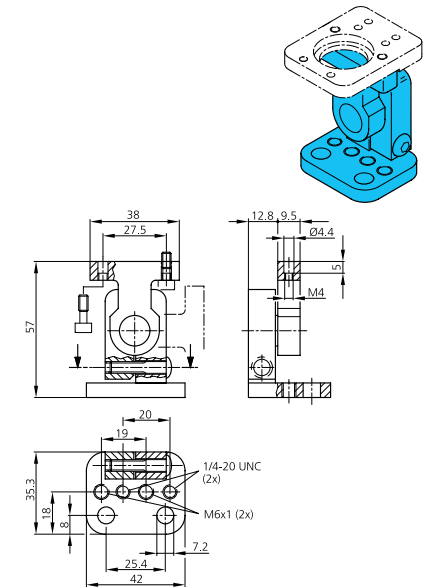

Kugelpkophalter justierbar
adjustable ball head mount
Support à tête sphérique ajustable

Material / Material / Matériau Aluminium
Produktbezeichnung / Product-ID **SH-KK-CS**

Montageplatte für CS 50
Mounting plate for CS 50
Plaque de montage pour CS50

Material / Material / Matériau Aluminium
Produktbezeichnung / Product-ID **SH-G-CS**

Einstellbare Halterung für SH-G-CS
Adjustable mounting plate for SH-G-CS
Support ajustable pour SH-G-CS

Material / Material / Matériau Aluminium
Produktbezeichnung / Product-ID **CKR-200-BKT**