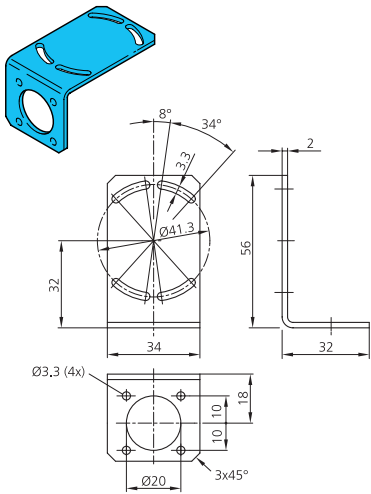

I/O-Extension cable	
5,0m / IP 67 / PVC	VSM-Z-5/VKM-Z/12-A

I/O-Câble prolongateur	
5,0m / IP 67 / PVC	VSM-Z-5/VKM-Z/12-A

Befestigungswinkel
Mounting bracket
Equerre de fixation

Material / Material / Matériau VA
Produktbezeichnung / Product-ID **HS-BW-CS**