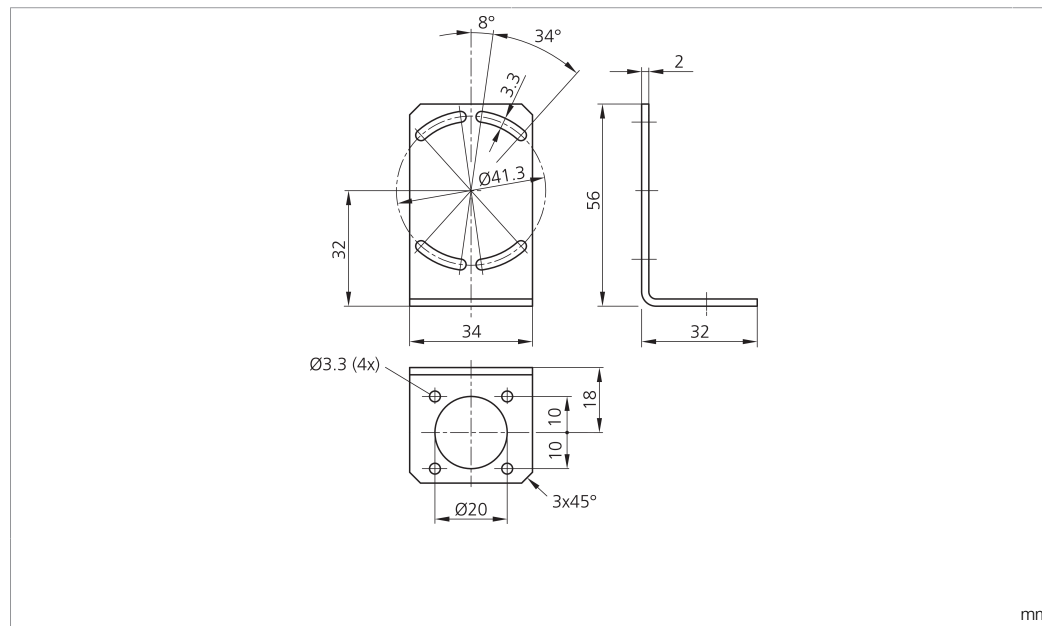

技术数据

产品系列

适用于

材料

+20°C

Z-UBT-KL-PH 产品支架

CS 50

不锈钢

版本 24.07.16, 保留变更权