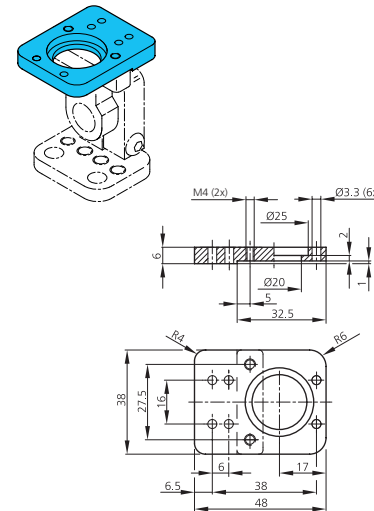

I/O-Extension cable	
5,0m / IP 67 / PVC	VSM-Z-5/VKM-Z/12-A

I/O-Câble prolongateur	
5,0m / IP 67 / PVC	VSM-Z-5/VKM-Z/12-A

Befestigungswinkel
Mounting bracket
Equerre de fixation

Material / Material / Matériau VA
Produktbezeichnung / Product-ID **HS-BW-CS**

Kugelpkophalter justierbar
adjustable ball head mount
Support à tête sphérique ajustable

Material / Material / Matériau Aluminium
Produktbezeichnung / Product-ID **SH-KK-CS**

Montageplatte für CS 50
Mounting plate for CS 50
Plaque de montage pour CS50