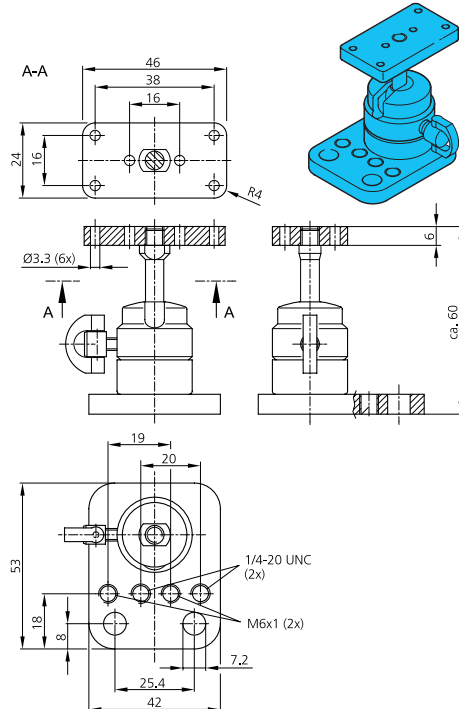

I/O-Extension cable	
5,0m / IP 67 / PVC	VSM-Z-5/VKM-Z/12-A

I/O-Câble prolongateur	
5,0m / IP 67 / PVC	VSM-Z-5/VKM-Z/12-A

Befestigungswinkel
Mounting bracket
Equerre de fixation

Material / Material / Matériau VA
Produktbezeichnung / Product-ID **HS-BW-CS**

Kugelpkophalter justierbar
adjustable ball head mount
Support à tête sphérique ajustable

Material / Material / Matériau Aluminium
Produktbezeichnung / Product-ID **SH-KK-CS**

Montageplatte für CS 50
Mounting plate for CS 50
Plaque de montage pour CS50