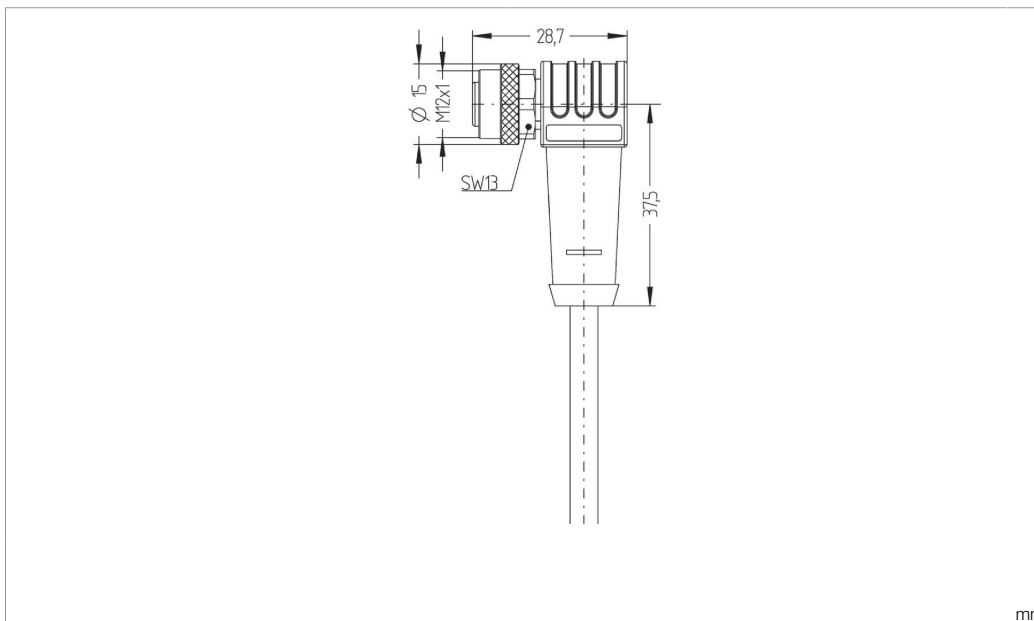

VKPM-W-5/8-A

Anschlusskabel
 Connection cable
 Câble de raccordement

di-soric GmbH & Co. KG
 Steinbeisstraße 6
 DE-73660 Urbach
 Germany
 Tel: +49 (0) 7181/9879-0
 info@di-soric.com · www.di-soric.com

Technische Daten	Technical data	Caractéristiques techniques	+20°C
Bauform	Design	Conception	gewinkelt / offenes Kabelende / Angled / open cable end / Extrémité de câble angulaire/ouverte
Kabellänge	Cable length	Longueur de câble	5000 mm
Betriebsspannung	Service voltage	Tension de service	< 60 V AC/DC
Besonderheiten	Characteristics	Particularités	RoHs-konform, Metallmutter / RoHs-compliant, Metal nut / Conforme RoHs, Écrou métallique
Material	Material	Matériau	Stecker, TPU / Connector, TPU / Connecteur, TPU
Material Kabel	Material of cable	Matériau du câble	PVC
Umgebungstemperatur Betrieb	Ambient temperature during operation	Température ambiante de fonctionnement	0 ... +80 °C
Schutzart	Protection type	Indice de protection	IP 68
Anschluss	Connection	Raccordement	Buchse, M12, 8-polig / Socket, M12, 8-pin / Connecteur femelle, M12, 8 pôles

di-soric GmbH & Co. KG
 Steinbeisstraße 6
 DE-73660 Urbach
 Germany
 Tel: +49 (0) 7181/9879-0
 info@di-soric.com · www.di-soric.com

209718

版本 24.07.16, 保留变更权

技术数据	+20°C
型式	弯型 / 裸露的电缆端部
电缆长度	5000 mm
工作电压	< 60 V AC/DC
特点	RoHs 兼容, 金属螺母
材料	插头, TPU
电缆材质	PVC
工作环境温度	0 ... +80 °C
防护等级	IP 68
连接	插口, M12, 8 针