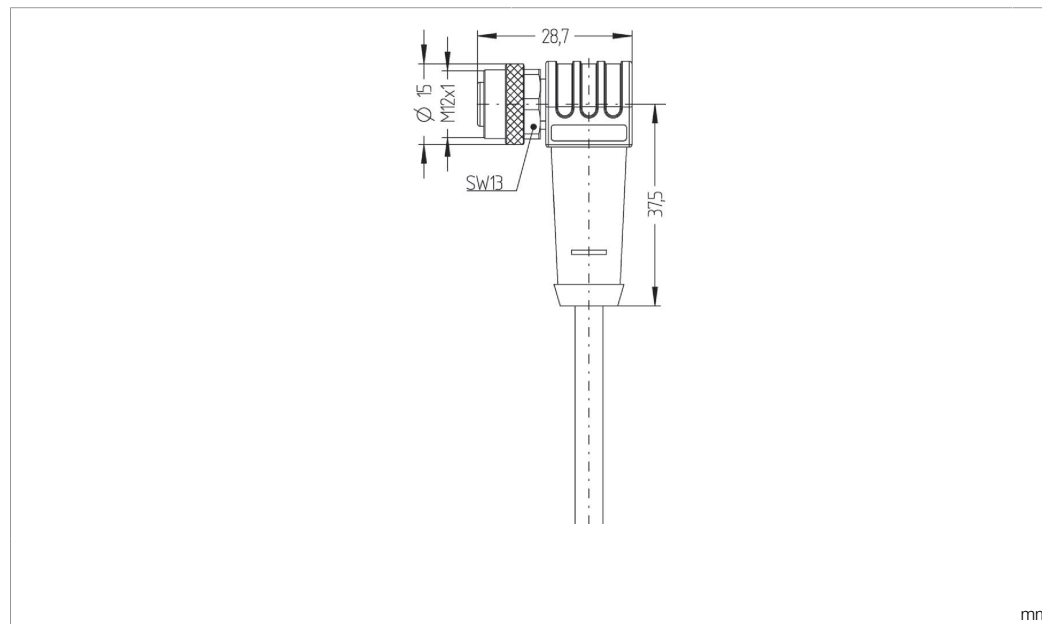

VKPM-W-5/8-A

Anschlusskabel
 Connection cable
 Câble de raccordement

di-soric GmbH & Co. KG
 Steinbeisstraße 6
 DE-73660 Urbach
 Germany
 Tel: +49 (0) 7181/9879-0
 info@di-soric.com · www.di-soric.com

Technische Daten	Technical data	Caractéristiques techniques	+20°C
Bauform	Design	Conception	gewinkelt / offenes Kabelende / Angled / open cable end / Extrémité de câble angulaire/ouverte
Kabellänge	Cable length	Longueur de câble	5000 mm
Betriebsspannung	Service voltage	Tension de service	< 60 V AC/DC
Besonderheiten	Characteristics	Particularités	RoHs-konform, Metallmutter / RoHs-compliant, Metal nut / Conforme RoHs, Écrou métallique
Material	Material	Matériau	Stecker, TPU / Connector, TPU / Connecteur, TPU
Material Kabel	Material of cable	Matériau du câble	PVC
Umgebungstemperatur Betrieb	Ambient temperature during operation	Température ambiante de fonctionnement	0 ... +80 °C
Schutzart	Protection type	Indice de protection	IP 68
Anschluss	Connection	Raccordement	Buchse, M12, 8-polig / Socket, M12, 8-pin / Connecteur femelle, M12, 8 pôles

di-soric GmbH & Co. KG
 Steinbeisstraße 6
 DE-73660 Urbach
 Germany
 Tel: +49 (0) 7181/9879-0
 info@di-soric.com · www.di-soric.com

209718

版本 24.07.16, 保留变更权

技术数据	+20°C
型式	弯型 / 裸露的电缆端部
电缆长度	5000 mm
工作电压	< 60 V AC/DC
特点	RoHs 兼容, 金属螺母
材料	插头, TPU
电缆材质	PVC
工作环境温度	0 ... +80 °C
防护等级	IP 68
连接	插口, M12, 8 针