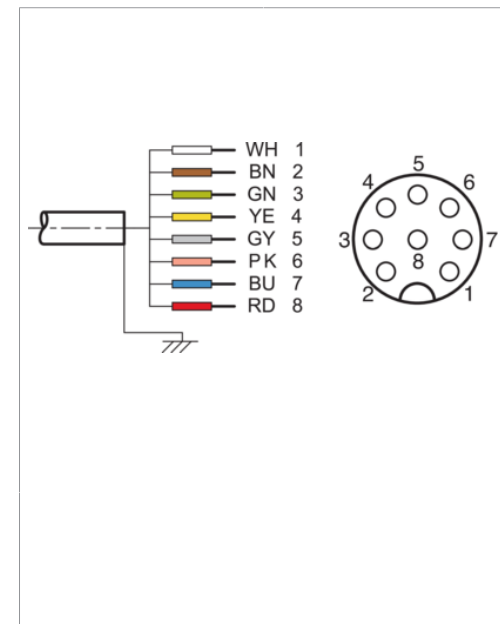

VKPM-W-5/8-A

Anschlusskabel
 Connection cable
 Câble de raccordement

di-soric GmbH & Co. KG
 Steinbeisstraße 6
 DE-73660 Urbach
 Germany
 Tel: +49 (0) 7181/9879-0
 info@di-soric.com · www.di-soric.com

Technische Daten	Technical data	Caractéristiques techniques	+20°C
Bauform	Design	Conception	gewinkelt / offenes Kabelende / Angled / open cable end / Extrémité de câble angulaire/ouverte
Kabellänge	Cable length	Longueur de câble	5000 mm
Betriebsspannung	Service voltage	Tension de service	< 60 V AC/DC
Besonderheiten	Characteristics	Particularités	RoHs-konform, Metallmutter / RoHs-compliant, Metal nut / Conforme RoHs, Écrou métallique
Material	Material	Matériau	Stecker, TPU / Connector, TPU / Connecteur, TPU
Material Kabel	Material of cable	Matériau du câble	PVC
Umgebungstemperatur Betrieb	Ambient temperature during operation	Température ambiante de fonctionnement	0 ... +80 °C
Schutzart	Protection type	Indice de protection	IP 68
Anschluss	Connection	Raccordement	Buchse, M12, 8-polig / Socket, M12, 8-pin / Connecteur femelle, M12, 8 pôles

di-soric GmbH & Co. KG
 Steinbeisstraße 6
 DE-73660 Urbach
 Germany
 Tel: +49 (0) 7181/9879-0
 info@di-soric.com · www.di-soric.com

209718

版本 24.07.16, 保留变更权

技术数据	+20°C
型式	弯型 / 裸露的电缆端部
电缆长度	5000 mm
工作电压	< 60 V AC/DC
特点	RoHs 兼容, 金属螺母
材料	插头, TPU
电缆材质	PVC
工作环境温度	0 ... +80 °C
防护等级	IP 68
连接	插口, M12, 8 针