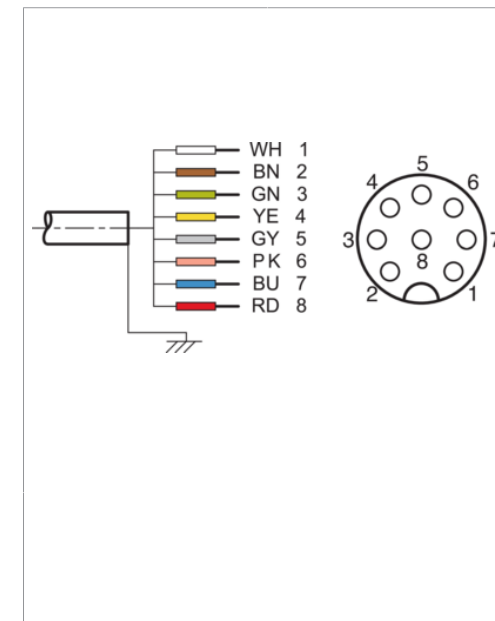

VKPM-W-5/8-A

Anschlusskabel
 Connection cable
 Câble de raccordement

di-soric GmbH & Co. KG
 Steinbeisstraße 6
 DE-73660 Urbach
 Germany
 Tel: +49 (0) 7181/9879-0
 info@di-soric.com · www.di-soric.com

Technische Daten	Technical data	Caractéristiques techniques	+20°C
Bauform	Design	Conception	gewinkelt / offenes Kabelende / Angled / open cable end / Extrémité de câble angulaire/ouverte
Kabellänge	Cable length	Longueur de câble	5000 mm
Betriebsspannung	Service voltage	Tension de service	< 60 V AC/DC
Besonderheiten	Characteristics	Particularités	RoHs-konform, Metallmutter / RoHs-compliant, Metal nut / Conforme RoHs, Écrou métallique
Material	Material	Matériau	Stecker, TPU / Connector, TPU / Connecteur, TPU
Material Kabel	Material of cable	Matériau du câble	PVC
Umgebungstemperatur Betrieb	Ambient temperature during operation	Température ambiante de fonctionnement	0 ... +80 °C
Schutzart	Protection type	Indice de protection	IP 68
Anschluss	Connection	Raccordement	Buchse, M12, 8-polig / Socket, M12, 8-pin / Connecteur femelle, M12, 8 pôles

di-soric GmbH & Co. KG
 Steinbeisstraße 6
 DE-73660 Urbach
 Germany
 Tel: +49 (0) 7181/9879-0
 info@di-soric.com · www.di-soric.com

209718

版本 24.07.16, 保留变更权

技术数据	+20°C
型式	弯型 / 裸露的电缆端部
电缆长度	5000 mm
工作电压	< 60 V AC/DC
特点	RoHs 兼容, 金属螺母
材料	插头, TPU
电缆材质	PVC
工作环境温度	0 ... +80 °C
防护等级	IP 68
连接	插口, M12, 8 针