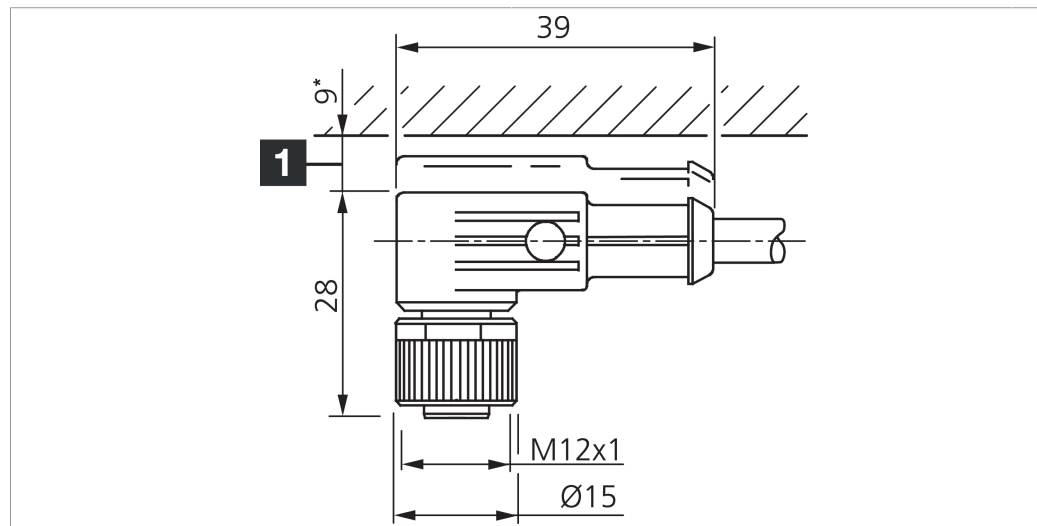

1) Montage-Freiraum ab Oberkante Steckverbinder / Mounting free space from upper edge of plug connector / Espace de montage à partir du bord supérieur du connecteur mm

Technische Daten	Technical data	Caractéristiques techniques	+20°C, 24 V DC
Bauform	Design	Conception	gewinkelt / offenes Kabelende / Angled / open cable end / Extrémité de câble angulaire/ouverte
Kabellänge	Cable length	Longueur de câble	15000 mm
Betriebsspannung	Service voltage	Tension de service	< 31 V DC
Besonderheiten	Characteristics	Particularités	Metallmutter / Metal nut / Écrou métallique
Material	Material	Matériau	Stecker, PVC / Connector, PVC / Connecteur, PVC
Material Kabel	Material of cable	Matériau du câble	PVC
Umgebungstemperatur Betrieb	Ambient temperature during operation	Température ambiante de fonctionnement	-5 ... +80 °C
Schutzart	Protection type	Indice de protection	IP 67
Anschluss	Connection	Raccordement	Buchse, M12, 4-polig / Socket, M12, 4-pin / Connecteur femelle, M12, 4 pôles

**VKHM-W-15/4/LP**

连接电缆

di-soric GmbH & Co. KG  
 Steinbeisstraße 6  
 DE-73660 Urbach  
 Germany  
 Tel: +49 (0) 7181/9879-0  
 info@di-soric.com · www.di-soric.com

209547

版本 24.10.22, 保留变更权

<b>技术数据</b>	<b>+20°C, 24 V DC</b>
型式	弯型 / 裸露的电缆端部
电缆长度	15000 mm
工作电压	< 31 V DC
特点	金属螺母
材料	插头, PVC
电缆材质	PVC
工作环境温度	-5 ... +80 °C
防护等级	IP 67
连接	插口, M12, 4 针