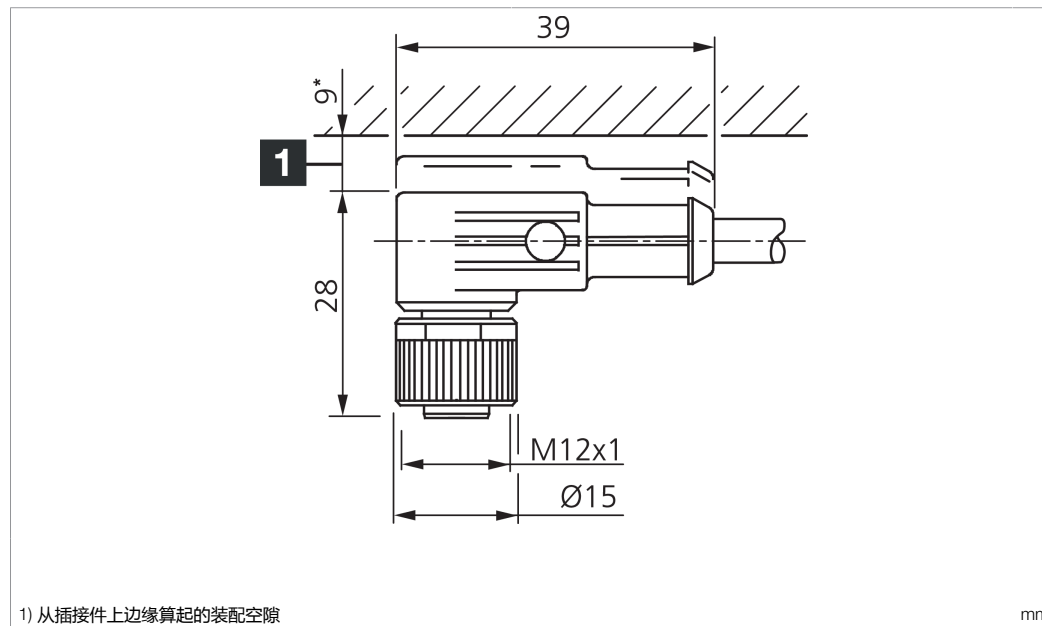

1) Montage-Freiraum ab Oberkante Steckverbinder / Mounting free space from upper edge of plug connector / Espace de montage à partir du bord supérieur du connecteur mm

Technische Daten	Technical data	Caractéristiques techniques	+20°C, 24 V DC
Bauform	Design	Conception	gewinkelt / offenes Kabelende / Angled / open cable end / Extrémité de câble angulaire/ouverte
Kabellänge	Cable length	Longueur de câble	15000 mm
Betriebsspannung	Service voltage	Tension de service	< 31 V DC
Besonderheiten	Characteristics	Particularités	Metallmutter / Metal nut / Écrou métallique
Material	Material	Matériau	Stecker, PVC / Connector, PVC / Connecteur, PVC
Material Kabel	Material of cable	Matériau du câble	PVC
Umgebungstemperatur Betrieb	Ambient temperature during operation	Température ambiante de fonctionnement	-5 ... +80 °C
Schutzart	Protection type	Indice de protection	IP 67
Anschluss	Connection	Raccordement	Buchse, M12, 4-polig / Socket, M12, 4-pin / Connecteur femelle, M12, 4 pôles

**VKHM-W-15/4/LP**

连接电缆

di-soric GmbH & Co. KG  
 Steinbeisstraße 6  
 DE-73660 Urbach  
 Germany  
 Tel: +49 (0) 7181/9879-0  
 info@di-soric.com · www.di-soric.com

209547

版本 24.10.22, 保留变更权

<b>技术数据</b>	<b>+20°C, 24 V DC</b>
型式	弯型 / 裸露的电缆端部
电缆长度	15000 mm
工作电压	< 31 V DC
特点	金属螺母
材料	插头, PVC
电缆材质	PVC
工作环境温度	-5 ... +80 °C
防护等级	IP 67
连接	插口, M12, 4 针