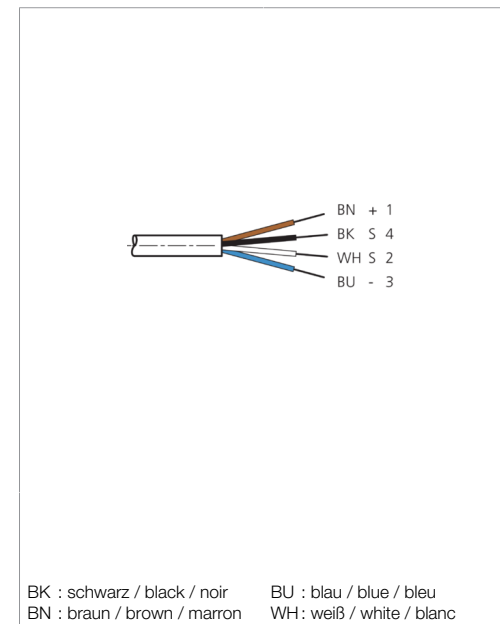

1) Montage-Freiraum ab Oberkante Steckverbinder / Mounting free space from upper edge of plug connector / Espace de montage à partir du bord supérieur du connecteur mm

Technische Daten	Technical data	Caractéristiques techniques	+20°C, 24 V DC
Bauform	Design	Conception	gewinkelt / offenes Kabelende / Angled / open cable end / Extrémité de câble angulaire/ouverte
Kabellänge	Cable length	Longueur de câble	15000 mm
Betriebsspannung	Service voltage	Tension de service	< 31 V DC
Besonderheiten	Characteristics	Particularités	Metallmutter / Metal nut / Écrou métallique
Material	Material	Matériau	Stecker, PVC / Connector, PVC / Connecteur, PVC
Material Kabel	Material of cable	Matériau du câble	PVC
Umgebungstemperatur Betrieb	Ambient temperature during operation	Température ambiante de fonctionnement	-5 ... +80 °C
Schutzart	Protection type	Indice de protection	IP 67
Anschluss	Connection	Raccordement	Buchse, M12, 4-polig / Socket, M12, 4-pin / Connecteur femelle, M12, 4 pôles

**VKHM-W-15/4/LP**

连接电缆

di-soric GmbH & Co. KG  
 Steinbeisstraße 6  
 DE-73660 Urbach  
 Germany  
 Tel: +49 (0) 7181/9879-0  
 info@di-soric.com · www.di-soric.com

209547

版本 24.10.22, 保留变更权

<b>技术数据</b>	<b>+20°C, 24 V DC</b>
型式	弯型 / 裸露的电缆端部
电缆长度	15000 mm
工作电压	< 31 V DC
特点	金属螺母
材料	插头, PVC
电缆材质	PVC
工作环境温度	-5 ... +80 °C
防护等级	IP 67
连接	插口, M12, 4 针