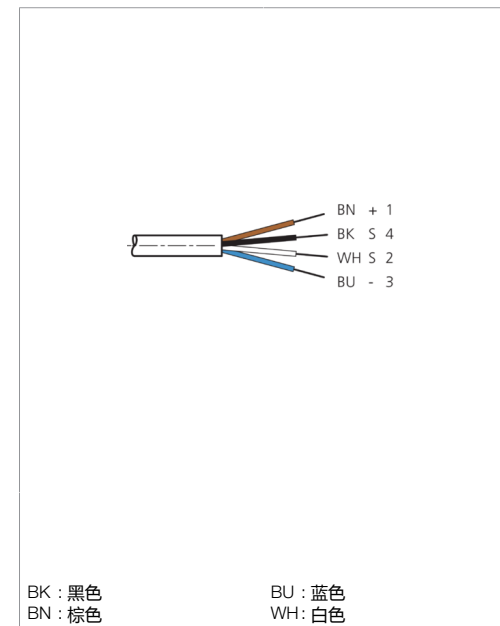

1) Montage-Freiraum ab Oberkante Steckverbinder / Mounting free space from upper edge of plug connector / Espace de montage à partir du bord supérieur du connecteur mm

Technische Daten	Technical data	Caractéristiques techniques	+20°C, 24 V DC
Bauform	Design	Conception	gewinkelt / offenes Kabelende / Angled / open cable end / Extrémité de câble angulaire/ouverte
Kabellänge	Cable length	Longueur de câble	15000 mm
Betriebsspannung	Service voltage	Tension de service	< 31 V DC
Besonderheiten	Characteristics	Particularités	Metallmutter / Metal nut / Écrou métallique
Material	Material	Matériau	Stecker, PVC / Connector, PVC / Connecteur, PVC
Material Kabel	Material of cable	Matériau du câble	PVC
Umgebungstemperatur Betrieb	Ambient temperature during operation	Température ambiante de fonctionnement	-5 ... +80 °C
Schutzart	Protection type	Indice de protection	IP 67
Anschluss	Connection	Raccordement	Buchse, M12, 4-polig / Socket, M12, 4-pin / Connecteur femelle, M12, 4 pôles

**VKHM-W-15/4/LP**

连接电缆

di-soric GmbH & Co. KG  
 Steinbeisstraße 6  
 DE-73660 Urbach  
 Germany  
 Tel: +49 (0) 7181/9879-0  
 info@di-soric.com · www.di-soric.com

209547

版本 24.10.22, 保留变更权

<b>技术数据</b>	<b>+20°C, 24 V DC</b>
型式	弯型 / 裸露的电缆端部
电缆长度	15000 mm
工作电压	< 31 V DC
特点	金属螺母
材料	插头, PVC
电缆材质	PVC
工作环境温度	-5 ... +80 °C
防护等级	IP 67
连接	插口, M12, 4 针