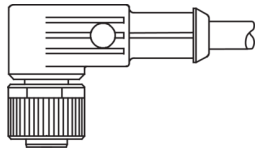

VKHM-W-15/4/LP

Anschlusskabel
Connection cable
Câble de raccordement

di-soric GmbH & Co. KG
Steinbeisstraße 6
DE-73660 Urbach
Germany
Tel: +49 (0) 7181/9879-0
info@di-soric.com · www.di-soric.com