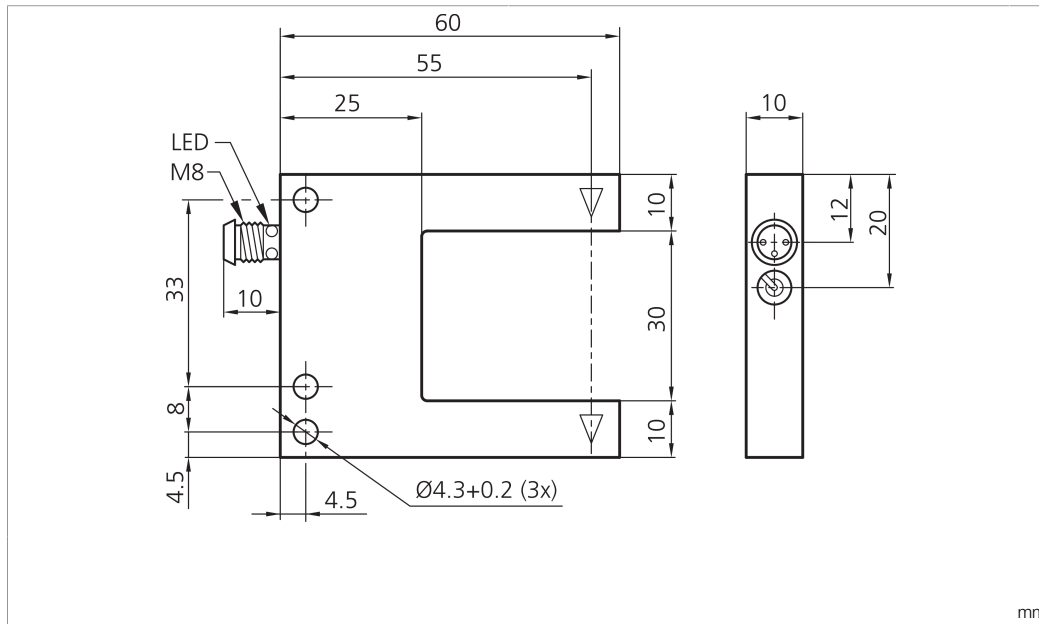

BK : schwarz / black / noir
BN : braun / brown / marron BU : blau / blue / bleu

Technische Daten	Technical data	Caractéristiques techniques	+20°C, 24 V DC
Sendelichtquelle	Transmitter light source	Source lumineuse émetteur	LED
Lichtfarbe	Light color	Couleur de lumière	Rot / Red / Rouge
Wellenlänge	Wavelength	Longueur d'onde	660 nm
Betriebsspannung	Service voltage	Tension de service	10 ... 30 V DC (Supply Class 2)
Leerlaufstrom (max.)	No-load current (max.)	Courant de marche à vide (max.)	30 mA
Schaltausgang	Switching output	Sortie de commutation	pnp, 100 mA, NO/NC
Umgebungstemperatur Betrieb	Ambient temperature during operation	Température ambiante de fonctionnement	-25 ... +60 °C
Schutzart	Protection type	Indice de protection	IP 67