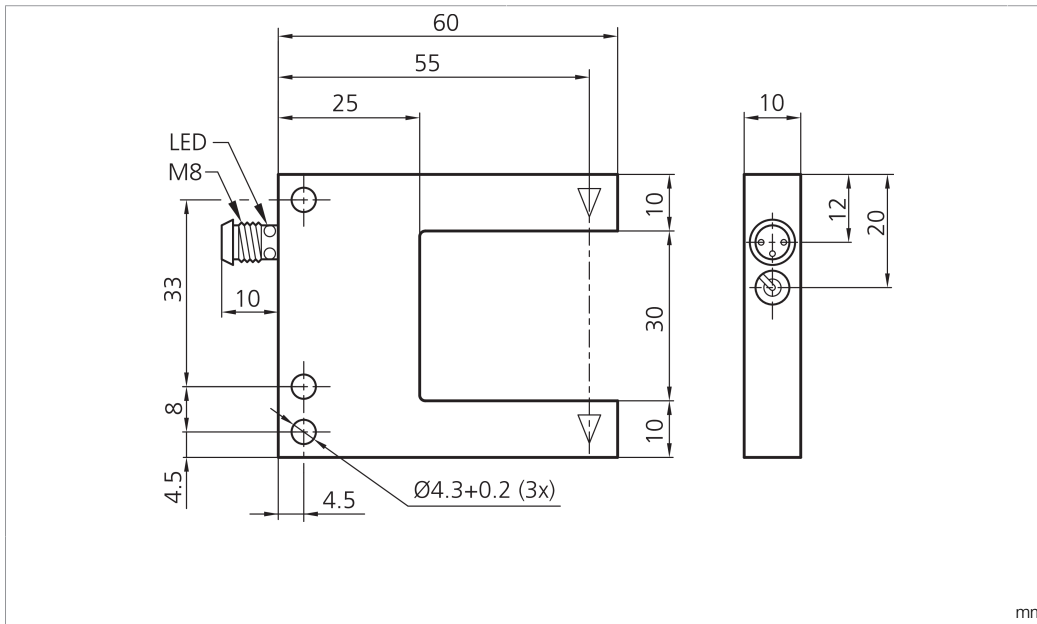

mm

BK : 黑色
BN : 棕色

BU : 蓝色

技术数据

发射光源

光色

波长

工作电压

空载电流 (最大)

开关输出端

工作环境温度

防护等级

+20°C, 24 V DC

LED

红色

660 nm

10 ... 30 V DC (Supply Class 2)

30 mA

pnp, 100 mA, NO/NC

-25 ... +60 °C

IP 67

版本 24.11.12, 保留变更权

功能

Supply Class 2 Enclosure Type 1

IND. CONT. EQ.
29W7

安全提示

一般安全提示

警告！没有符合 2006/42/EU 和 EN 61496-1 /-2 标准的安全结构件！不得用于人身安全保护！不遵守规定会导致死亡或重伤危险！仅按规定使用！