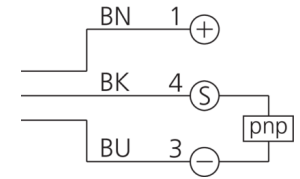

技术数据

发射光源

光色

波长

工作电压

空载电流 (最大)

开关输出端

工作环境温度

防护等级

+20°C, 24 V DC

LED

红色

660 nm

10 ... 30 V DC (Supply Class 2)

30 mA

pnp, 100 mA, NO/NC

-25 ... +60 °C

IP 67

版本 24.11.12, 保留变更权

功能

Supply Class 2 Enclosure Type 1

IND. CONT. EQ.
29W7

安全提示

一般安全提示

警告！没有符合 2006/42/EU 和 EN 61496-1 /-2 标准的安全结构件！不得用于人身安全保护！不遵守规定会导致死亡或重伤危险！仅按规定使用！