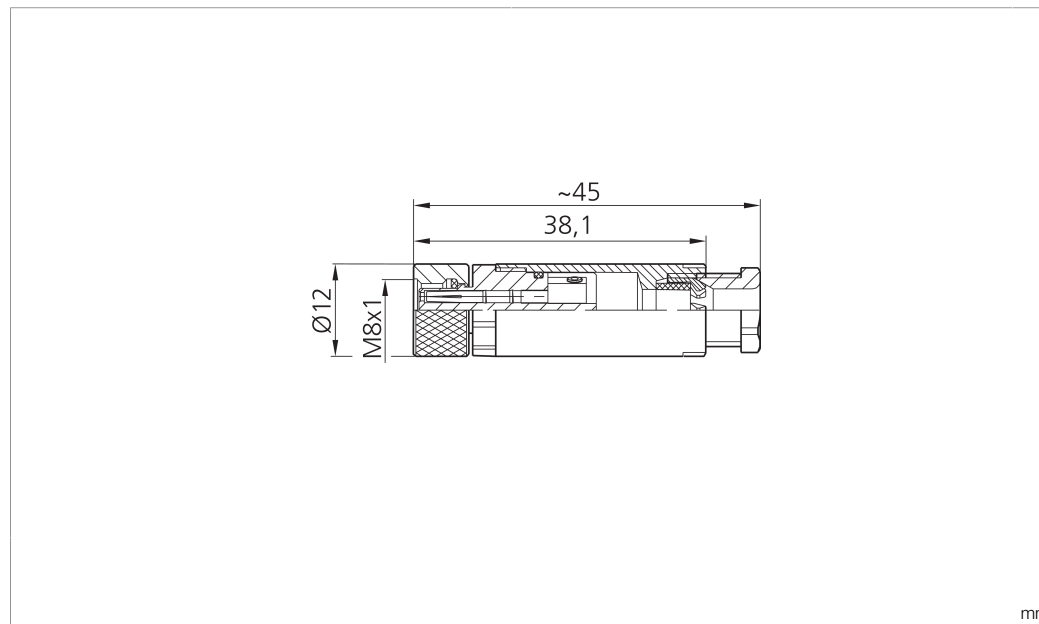

# BK-Z-8/S

Steckverbinder  
Plug connector  
Connecteur

di-soric GmbH & Co. KG  
Steinbeisstraße 6  
DE-73660 Urbach  
Germany  
Tel: +49 (0) 7181/9879-0  
info@di-soric.com · www.di-soric.com

Technische Daten	Technical data	Caractéristiques techniques	+20°C, 24 V DC
Anschluss sensorseitig	Sensor-side connection	Raccordement côté détecteur	Buchse, M8 x 1, 3-polig / Socket, M8 x 1, 3-pin / Connecteur femelle, M8 x 1, 3 pôles
Anschluss steuerungsseitig	Control-side connection	Raccordement côté commande	Selbstkonfektionierbar, Anschlussklemmen / Field-wireable, terminals / À confectionner soi-même, Bornes de raccordement
Für Kabeldurchmesser	For cable diameter	Pour diamètre de câble	3,5 ... 5 mm / 3.5 ... 5 mm / 3,5 ... 5 mm
Für Litzenquerschnitt	For strand cross-section	Pour section de toron	0,25 ... 0,34 mm <sup>2</sup> / 0.25 ... 0.34 mm <sup>2</sup> / 0,25 ... 0,34 mm <sup>2</sup>
Gehäusematerial	Housing material	Matériau du boîtier	Kunststoff / Plastic / Plastique
Schutzart	Protection type	Indice de protection	IP 67