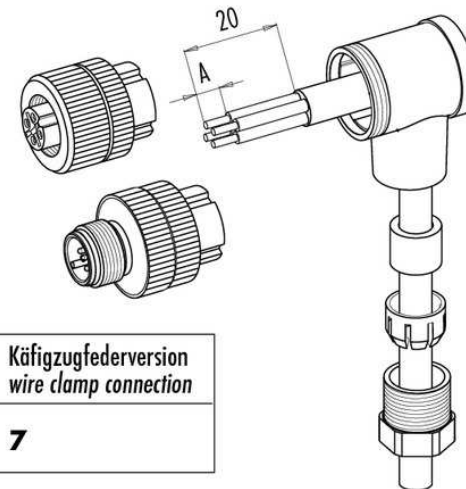

# BK-Z-8/S

Steckverbinder  
Plug connector  
Connecteur

di-soric GmbH & Co. KG  
Steinbeisstraße 6  
DE-73660 Urbach  
Germany  
Tel: +49 (0) 7181/9879-0  
info@di-soric.com · www.di-soric.com

Technische Daten	Technical data	Caractéristiques techniques	+20°C, 24 V DC
Anschluss sensorseitig	Sensor-side connection	Raccordement côté détecteur	Buchse, M8 x 1, 3-polig / Socket, M8 x 1, 3-pin / Connecteur femelle, M8 x 1, 3 pôles
Anschluss steuerungsseitig	Control-side connection	Raccordement côté commande	Selbstkonfektionierbar, Anschlussklemmen / Field-wireable, terminals / À confectionner soi-même, Bornes de raccordement
Für Kabeldurchmesser	For cable diameter	Pour diamètre de câble	3,5 ... 5 mm / 3.5 ... 5 mm / 3,5 ... 5 mm
Für Litzenquerschnitt	For strand cross-section	Pour section de toron	0,25 ... 0,34 mm <sup>2</sup> / 0.25 ... 0.34 mm <sup>2</sup> / 0,25 ... 0,34 mm <sup>2</sup>
Gehäusematerial	Housing material	Matériau du boîtier	Kunststoff / Plastic / Plastique
Schutzart	Protection type	Indice de protection	IP 67

## 插接件

di-soric GmbH & Co. KG  
 Steinbeisstraße 6  
 DE-73660 Urbach  
 Germany  
 Tel: +49 (0) 7181/9879-0  
 info@di-soric.com · www.di-soric.com

BK : 黑色  
 BN : 棕色  
 BU : 蓝色

<b>技术数据</b>	<b>+20°C, 24 V DC</b>
传感器侧连接	插口, M8 x 1, 3 针
控制器侧连接	可自装配, 连接端子
对于电缆直径	3.5 ... 5 mm
用于绞合线截面	0.25 ... 0.34 mm <sup>2</sup>
外壳材料	塑料
防护等级	IP 67

版本 24.07.16, 保留变更权

**安全提示**  
**一般安全提示**  
 警告！没有符合 2006/42/EU 和 EN 61496-1 /-2 标准的安全结构件！不得用于人身安全保护！不遵守规定会导致死亡或重伤危险！仅按规定使用！

	Schraubklemmversion screw connection	Lötversion solder version	Käfigzugfederverision wire clamp connection
Maß A/mm measure A/mm	<b>5</b>	<b>3,5</b>	<b>7</b>