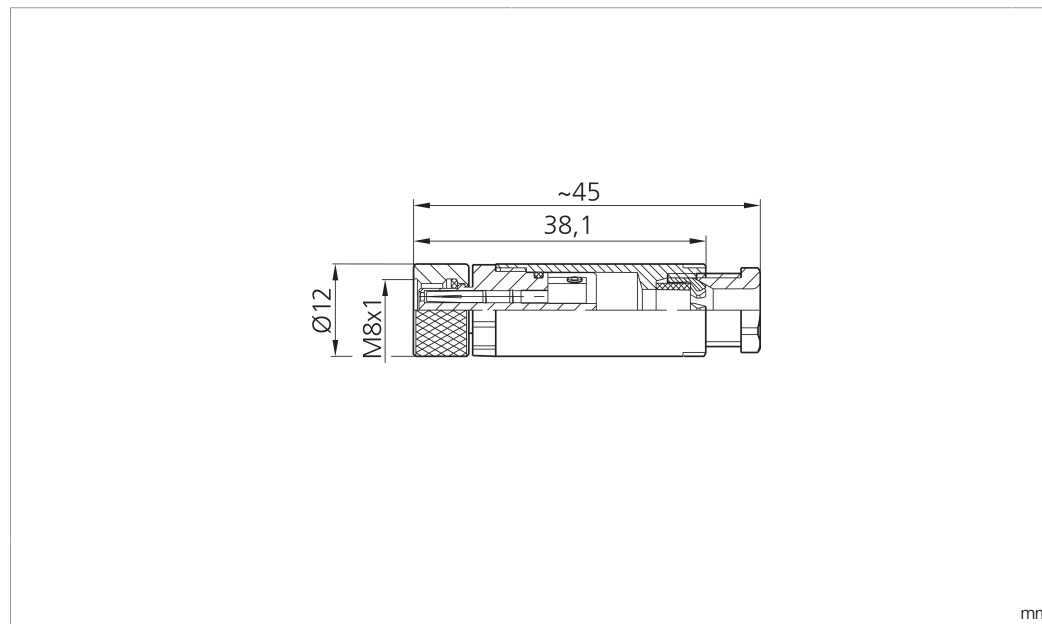

BK-Z-8/S

插接件

di-soric GmbH & Co. KG
Steinbeisstraße 6
DE-73660 Urbach
Germany
Tel: +49 (0) 7181/9879-0
info@di-soric.com · www.di-soric.com

BK : 黑色
BN : 棕色
BU : 蓝色

技术数据	+20°C, 24 V DC
传感器侧连接	插口, M8 x 1, 3 针
控制器侧连接	可自装配, 连接端子
对于电缆直径	3.5 ... 5 mm
用于绞合线截面	0.25 ... 0.34 mm²
外壳材料	塑料
防护等级	IP 67

版本 24.07.16, 保留变更权

安全提示
一般安全提示
警告！没有符合 2006/42/EU 和 EN 61496-1 /-2 标准的安全结构件！不得用于人身安全保护！不遵守规定会导致死亡或重伤危险！仅按规定使用！