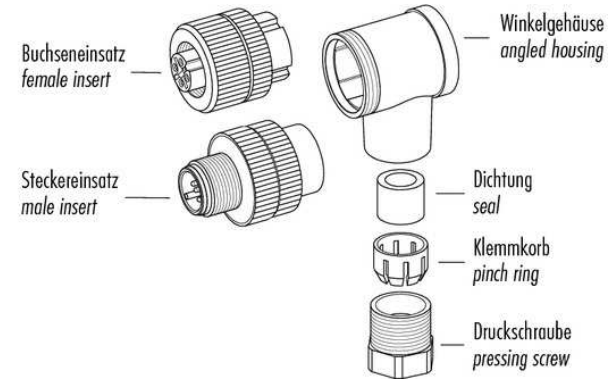

# BK-Z-8/S

Steckverbinder  
Plug connector  
Connecteur

di-soric GmbH & Co. KG  
Steinbeisstraße 6  
DE-73660 Urbach  
Germany  
Tel: +49 (0) 7181/9879-0  
info@di-soric.com · www.di-soric.com

Technische Daten	Technical data	Caractéristiques techniques	+20°C, 24 V DC
Anschluss sensorseitig	Sensor-side connection	Raccordement côté détecteur	Buchse, M8 x 1, 3-polig / Socket, M8 x 1, 3-pin / Connecteur femelle, M8 x 1, 3 pôles
Anschluss steuerungsseitig	Control-side connection	Raccordement côté commande	Selbstkonfektionierbar, Anschlussklemmen / Field-wireable, terminals / À confectionner soi-même, Bornes de raccordement
Für Kabeldurchmesser	For cable diameter	Pour diamètre de câble	3,5 ... 5 mm / 3.5 ... 5 mm / 3,5 ... 5 mm
Für Litzenquerschnitt	For strand cross-section	Pour section de toron	0,25 ... 0,34 mm <sup>2</sup> / 0.25 ... 0.34 mm <sup>2</sup> / 0,25 ... 0,34 mm <sup>2</sup>
Gehäusematerial	Housing material	Matériau du boîtier	Kunststoff / Plastic / Plastique
Schutzart	Protection type	Indice de protection	IP 67

## 插接件

di-soric GmbH & Co. KG  
 Steinbeisstraße 6  
 DE-73660 Urbach  
 Germany  
 Tel: +49 (0) 7181/9879-0  
 info@di-soric.com · www.di-soric.com

BK : 黑色  
 BN : 棕色  
 BU : 蓝色

<b>技术数据</b>	<b>+20°C, 24 V DC</b>
传感器侧连接	插口, M8 x 1, 3 针
控制器侧连接	可自装配, 连接端子
对于电缆直径	3.5 ... 5 mm
用于绞合线截面	0.25 ... 0.34 mm <sup>2</sup>
外壳材料	塑料
防护等级	IP 67

版本 24.07.16, 保留变更权

**安全提示**  
**一般安全提示**  
 警告！没有符合 2006/42/EU 和 EN 61496-1 /-2 标准的安全结构件！不得用于人身安全保护！不遵守规定会导致死亡或重伤危险！仅按规定使用！

	Schraubklemmversion screw connection	Lötversion solder version	Käfigzugfederverision wire clamp connection
Maß A/mm measure A/mm	<b>5</b>	<b>3,5</b>	<b>7</b>