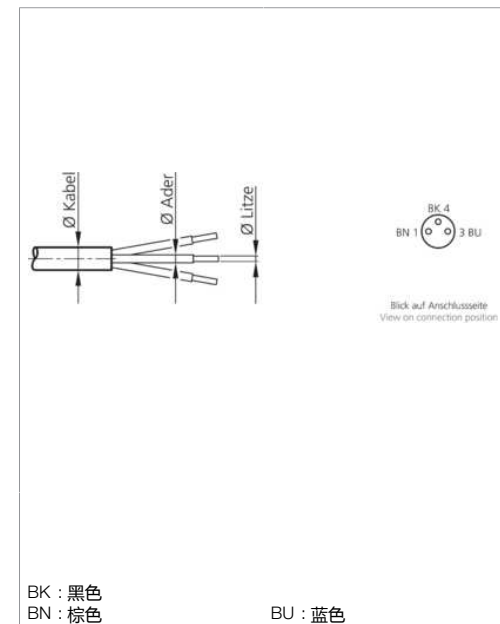

# BK-Z-8/S

Steckverbinder  
Plug connector  
Connecteur

di-soric GmbH & Co. KG  
Steinbeisstraße 6  
DE-73660 Urbach  
Germany  
Tel: +49 (0) 7181/9879-0  
info@di-soric.com · www.di-soric.com

Technische Daten	Technical data	Caractéristiques techniques	+20°C, 24 V DC
Anschluss sensorseitig	Sensor-side connection	Raccordement côté détecteur	Buchse, M8 x 1, 3-polig / Socket, M8 x 1, 3-pin / Connecteur femelle, M8 x 1, 3 pôles
Anschluss steuerungsseitig	Control-side connection	Raccordement côté commande	Selbstkonfektionierbar, Anschlussklemmen / Field-wireable, terminals / À confectionner soi-même, Bornes de raccordement
Für Kabeldurchmesser	For cable diameter	Pour diamètre de câble	3,5 ... 5 mm / 3.5 ... 5 mm / 3,5 ... 5 mm
Für Litzenquerschnitt	For strand cross-section	Pour section de toron	0,25 ... 0,34 mm <sup>2</sup> / 0.25 ... 0.34 mm <sup>2</sup> / 0,25 ... 0,34 mm <sup>2</sup>
Gehäusematerial	Housing material	Matériau du boîtier	Kunststoff / Plastic / Plastique
Schutzart	Protection type	Indice de protection	IP 67

## 插接件

di-soric GmbH & Co. KG  
 Steinbeisstraße 6  
 DE-73660 Urbach  
 Germany  
 Tel: +49 (0) 7181/9879-0  
 info@di-soric.com · www.di-soric.com

BK : 黑色  
 BN : 棕色  
 BU : 蓝色

<b>技术数据</b>	<b>+20°C, 24 V DC</b>
传感器侧连接	插口, M8 x 1, 3 针
控制器侧连接	可自装配, 连接端子
对于电缆直径	3.5 ... 5 mm
用于绞合线截面	0.25 ... 0.34 mm <sup>2</sup>
外壳材料	塑料
防护等级	IP 67

版本 24.07.16, 保留变更权

**安全提示**  
**一般安全提示**  
 警告！没有符合 2006/42/EU 和 EN 61496-1 /-2 标准的安全结构件！不得用于人身安全保护！不遵守规定会导致死亡或重伤危险！仅按规定使用！

	Schraubklemmversion screw connection	Lötversion solder version	Käfigzugfederverision wire clamp connection
Maß A/mm measure A/mm	<b>5</b>	<b>3,5</b>	<b>7</b>