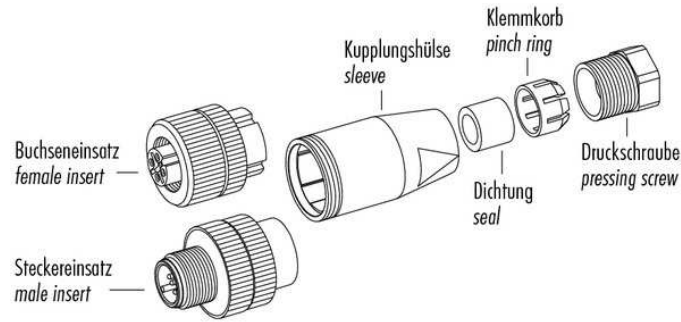

# BK-Z-8/S

Steckverbinder  
Plug connector  
Connecteur

di-soric GmbH & Co. KG  
Steinbeisstraße 6  
DE-73660 Urbach  
Germany  
Tel: +49 (0) 7181/9879-0  
info@di-soric.com · www.di-soric.com

Technische Daten	Technical data	Caractéristiques techniques	+20°C, 24 V DC
Anschluss sensorseitig	Sensor-side connection	Raccordement côté détecteur	Buchse, M8 x 1, 3-polig / Socket, M8 x 1, 3-pin / Connecteur femelle, M8 x 1, 3 pôles
Anschluss steuerungsseitig	Control-side connection	Raccordement côté commande	Selbstkonfektionierbar, Anschlussklemmen / Field-wireable, terminals / À confectionner soi-même, Bornes de raccordement
Für Kabeldurchmesser	For cable diameter	Pour diamètre de câble	3,5 ... 5 mm / 3.5 ... 5 mm / 3,5 ... 5 mm
Für Litzenquerschnitt	For strand cross-section	Pour section de toron	0,25 ... 0,34 mm <sup>2</sup> / 0.25 ... 0.34 mm <sup>2</sup> / 0,25 ... 0,34 mm <sup>2</sup>
Gehäusematerial	Housing material	Matériau du boîtier	Kunststoff / Plastic / Plastique
Schutzart	Protection type	Indice de protection	IP 67

## 插接件

di-soric GmbH & Co. KG  
 Steinbeisstraße 6  
 DE-73660 Urbach  
 Germany  
 Tel: +49 (0) 7181/9879-0  
 info@di-soric.com · www.di-soric.com

BK : 黑色  
 BN : 棕色  
 BU : 蓝色

<b>技术数据</b>	<b>+20°C, 24 V DC</b>
传感器侧连接	插口, M8 x 1, 3 针
控制器侧连接	可自装配, 连接端子
对于电缆直径	3.5 ... 5 mm
用于绞合线截面	0.25 ... 0.34 mm <sup>2</sup>
外壳材料	塑料
防护等级	IP 67

版本 24.07.16, 保留变更权

**安全提示**  
**一般安全提示**  
 警告！没有符合 2006/42/EU 和 EN 61496-1 /-2 标准的安全结构件！不得用于人身安全保护！不遵守规定会导致死亡或重伤危险！仅按规定使用！

	Schraubklemmversion screw connection	Lötversion solder version	Käfigzugfederverision wire clamp connection
Maß A/mm measure A/mm	<b>5</b>	<b>3,5</b>	<b>7</b>