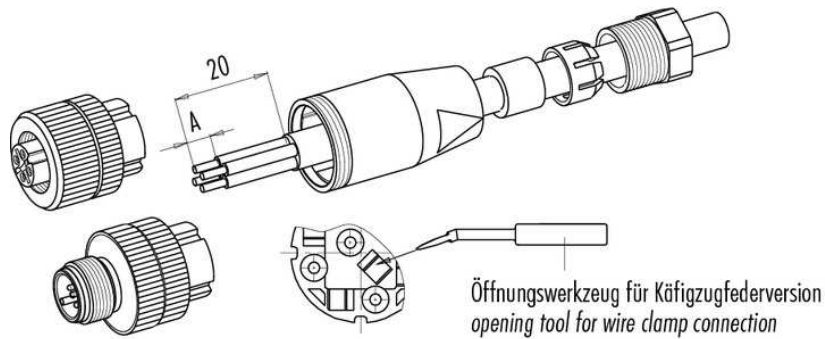

# BK-Z-8/S

Steckverbinder  
Plug connector  
Connecteur

di-soric GmbH & Co. KG  
Steinbeisstraße 6  
DE-73660 Urbach  
Germany  
Tel: +49 (0) 7181/9879-0  
info@di-soric.com · www.di-soric.com

Technische Daten	Technical data	Caractéristiques techniques	+20°C, 24 V DC
Anschluss sensorseitig	Sensor-side connection	Raccordement côté détecteur	Buchse, M8 x 1, 3-polig / Socket, M8 x 1, 3-pin / Connecteur femelle, M8 x 1, 3 pôles
Anschluss steuerungsseitig	Control-side connection	Raccordement côté commande	Selbstkonfektionierbar, Anschlussklemmen / Field-wireable, terminals / À confectionner soi-même, Bornes de raccordement
Für Kabeldurchmesser	For cable diameter	Pour diamètre de câble	3,5 ... 5 mm / 3.5 ... 5 mm / 3,5 ... 5 mm
Für Litzenquerschnitt	For strand cross-section	Pour section de toron	0,25 ... 0,34 mm <sup>2</sup> / 0.25 ... 0.34 mm <sup>2</sup> / 0,25 ... 0,34 mm <sup>2</sup>
Gehäusematerial	Housing material	Matériau du boîtier	Kunststoff / Plastic / Plastique
Schutzart	Protection type	Indice de protection	IP 67

## 插接件

di-soric GmbH & Co. KG  
 Steinbeisstraße 6  
 DE-73660 Urbach  
 Germany  
 Tel: +49 (0) 7181/9879-0  
 info@di-soric.com · www.di-soric.com

BK : 黑色  
 BN : 棕色  
 BU : 蓝色

<b>技术数据</b>	<b>+20°C, 24 V DC</b>
传感器侧连接	插口, M8 x 1, 3 针
控制器侧连接	可自装配, 连接端子
对于电缆直径	3.5 ... 5 mm
用于绞合线截面	0.25 ... 0.34 mm <sup>2</sup>
外壳材料	塑料
防护等级	IP 67

版本 24.07.16, 保留变更权

**安全提示**  
**一般安全提示**  
 警告！没有符合 2006/42/EU 和 EN 61496-1 /-2 标准的安全结构件！不得用于人身安全保护！不遵守规定会导致死亡或重伤危险！仅按规定使用！

	Schraubklemmversion screw connection	Lötversion solder version	Käfigzugfederverision wire clamp connection
Maß A/mm measure A/mm	<b>5</b>	<b>3,5</b>	<b>7</b>