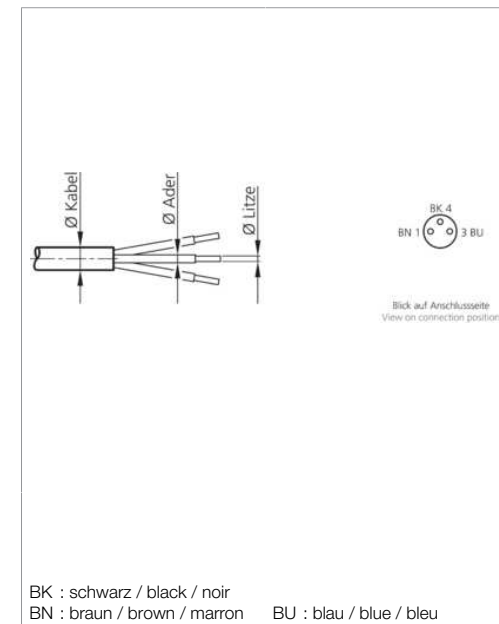

# BK-Z-8/S

Steckverbinder  
Plug connector  
Connecteur

di-soric GmbH & Co. KG  
Steinbeisstraße 6  
DE-73660 Urbach  
Germany  
Tel: +49 (0) 7181/9879-0  
info@di-soric.com · www.di-soric.com

Technische Daten	Technical data	Caractéristiques techniques	+20°C, 24 V DC
Anschluss sensorseitig	Sensor-side connection	Raccordement côté détecteur	Buchse, M8 x 1, 3-polig / Socket, M8 x 1, 3-pin / Connecteur femelle, M8 x 1, 3 pôles
Anschluss steuerungsseitig	Control-side connection	Raccordement côté commande	Selbstkonfektionierbar, Anschlussklemmen / Field-wireable, terminals / À confectionner soi-même, Bornes de raccordement
Für Kabeldurchmesser	For cable diameter	Pour diamètre de câble	3,5 ... 5 mm / 3.5 ... 5 mm / 3,5 ... 5 mm
Für Litzenquerschnitt	For strand cross-section	Pour section de toron	0,25 ... 0,34 mm <sup>2</sup> / 0.25 ... 0.34 mm <sup>2</sup> / 0,25 ... 0,34 mm <sup>2</sup>
Gehäusematerial	Housing material	Matériau du boîtier	Kunststoff / Plastic / Plastique
Schutzart	Protection type	Indice de protection	IP 67

## 插接件

di-soric GmbH & Co. KG  
 Steinbeisstraße 6  
 DE-73660 Urbach  
 Germany  
 Tel: +49 (0) 7181/9879-0  
 info@di-soric.com · www.di-soric.com

BK : 黑色  
 BN : 棕色  
 BU : 蓝色

<b>技术数据</b>	<b>+20°C, 24 V DC</b>
传感器侧连接	插口, M8 x 1, 3 针
控制器侧连接	可自装配, 连接端子
对于电缆直径	3.5 ... 5 mm
用于绞合线截面	0.25 ... 0.34 mm <sup>2</sup>
外壳材料	塑料
防护等级	IP 67

版本 24.07.16, 保留变更权

**安全提示**  
**一般安全提示**  
 警告！没有符合 2006/42/EU 和 EN 61496-1 /-2 标准的安全结构件！不得用于人身安全保护！不遵守规定会导致死亡或重伤危险！仅按规定使用！

	Schraubklemmversion screw connection	Lötversion solder version	Käfigzugfederverision wire clamp connection
Maß A/mm measure A/mm	<b>5</b>	<b>3,5</b>	<b>7</b>