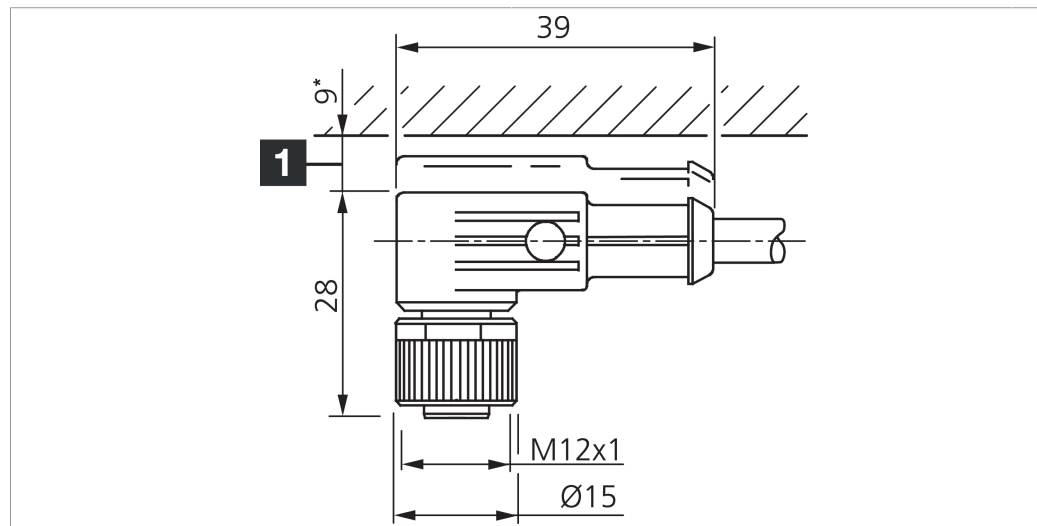

VKHM-W-5/4

Anschlusskabel
 Connection cable
 Câble de raccordement

di-soric GmbH & Co. KG
 Steinbeisstraße 6
 DE-73660 Urbach
 Germany
 Tel: +49 (0) 7181/9879-0
 info@di-soric.com · www.di-soric.com

1) Montage-Freiraum ab Oberkante Steckverbinder / Mounting free space from upper edge of plug connector / Espace de montage à partir du bord supérieur du connecteur mm

Technische Daten	Technical data	Caractéristiques techniques
Bauform	Design	Conception
Kabellänge	Cable length	Longueur de câble
Betriebsspannung	Service voltage	Tension de service
Besonderheiten	Characteristics	Particularités
Material Kabel	Material of cable	Matériau du câble
Umgebungstemperatur Betrieb	Ambient temperature during operation	Température ambiante de fonctionnement
Schutzart	Protection type	Indice de protection
Anschluss	Connection	Raccordement

VKHM-W-5/4

连接电缆

di-soric GmbH & Co. KG
Steinbeisstraße 6
DE-73660 Urbach
Germany
Tel: +49 (0) 7181/9879-0
info@di-soric.com · www.di-soric.com

技术数据

型式	弯型 / 裸露的电缆端部
电缆长度	5000 mm
工作电压	250 V AC/DC
特点	金属螺母
电缆材质	PUR
工作环境温度	-25 ... +85 °C
防护等级	IP 65, IP 66K, IP 67
连接	插口, M12, 4 针