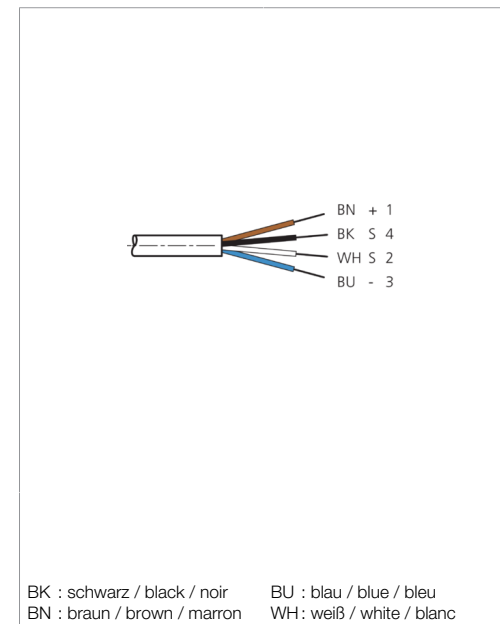

VKHM-W-5/4

Anschlusskabel
 Connection cable
 Câble de raccordement

di-soric GmbH & Co. KG
 Steinbeisstraße 6
 DE-73660 Urbach
 Germany
 Tel: +49 (0) 7181/9879-0
 info@di-soric.com · www.di-soric.com

1) Montage-Freiraum ab Oberkante Steckverbinder / Mounting free space from upper edge of plug connector / Espace de montage à partir du bord supérieur du connecteur mm

Technische Daten	Technical data	Caractéristiques techniques
Bauform	Design	Conception
Kabellänge	Cable length	Longueur de câble
Betriebsspannung	Service voltage	Tension de service
Besonderheiten	Characteristics	Particularités
Material Kabel	Material of cable	Matériau du câble
Umgebungstemperatur Betrieb	Ambient temperature during operation	Température ambiante de fonctionnement
Schutzart	Protection type	Indice de protection
Anschluss	Connection	Raccordement

VKHM-W-5/4

连接电缆

di-soric GmbH & Co. KG
Steinbeisstraße 6
DE-73660 Urbach
Germany
Tel: +49 (0) 7181/9879-0
info@di-soric.com · www.di-soric.com

技术数据

型式	弯型 / 裸露的电缆端部
电缆长度	5000 mm
工作电压	250 V AC/DC
特点	金属螺母
电缆材质	PUR
工作环境温度	-25 ... +85 °C
防护等级	IP 65, IP 66K, IP 67
连接	插口, M12, 4 针