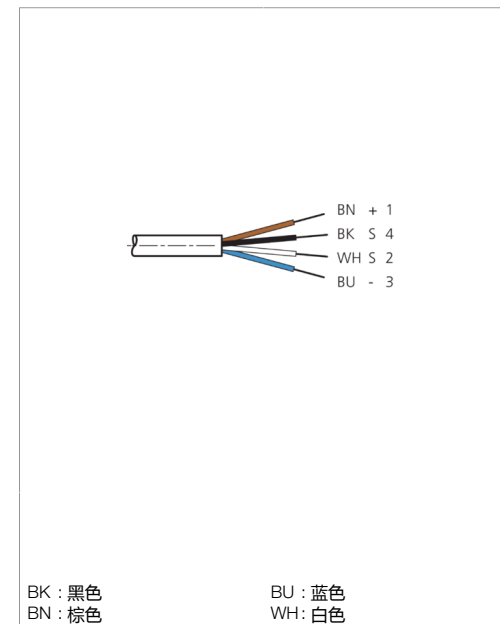

VKHM-W-5/4

连接电缆

di-soric GmbH & Co. KG
Steinbeisstraße 6
DE-73660 Urbach
Germany
Tel: +49 (0) 7181/9879-0
info@di-soric.com · www.di-soric.com

技术数据

型式	弯型 / 裸露的电缆端部
电缆长度	5000 mm
工作电压	250 V AC/DC
特点	金属螺母
电缆材质	PUR
工作环境温度	-25 ... +85 °C
防护等级	IP 65, IP 66K, IP 67
连接	插口, M12, 4 针