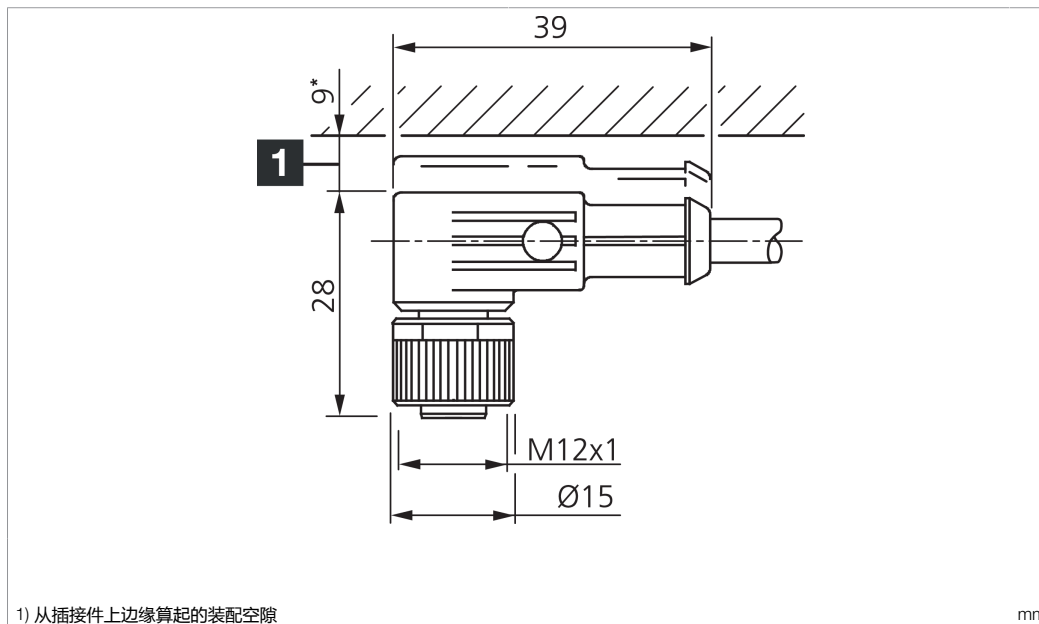

VKHM-W-5/4

连接电缆

di-soric GmbH & Co. KG
Steinbeisstraße 6
DE-73660 Urbach
Germany
Tel: +49 (0) 7181/9879-0
info@di-soric.com · www.di-soric.com

技术数据

型式	弯型 / 裸露的电缆端部
电缆长度	5000 mm
工作电压	250 V AC/DC
特点	金属螺母
电缆材质	PUR
工作环境温度	-25 ... +85 °C
防护等级	IP 65, IP 66K, IP 67
连接	插口, M12, 4 针