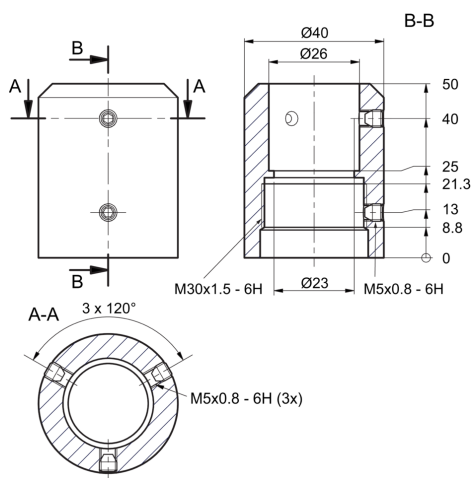

214286
SBT-A-R25-M30
Klemmadapter

- Einfache Montage der SBP-RGB / SBT-RGB, durch einschrauben

Technische Daten (typ.)

Durchmesser	Ø 40 mm (Durchmesser)
Höhe	50 mm
Gehäusematerial	Aluminium
Komponente	Klemmadapter
Bauform	Zylinder