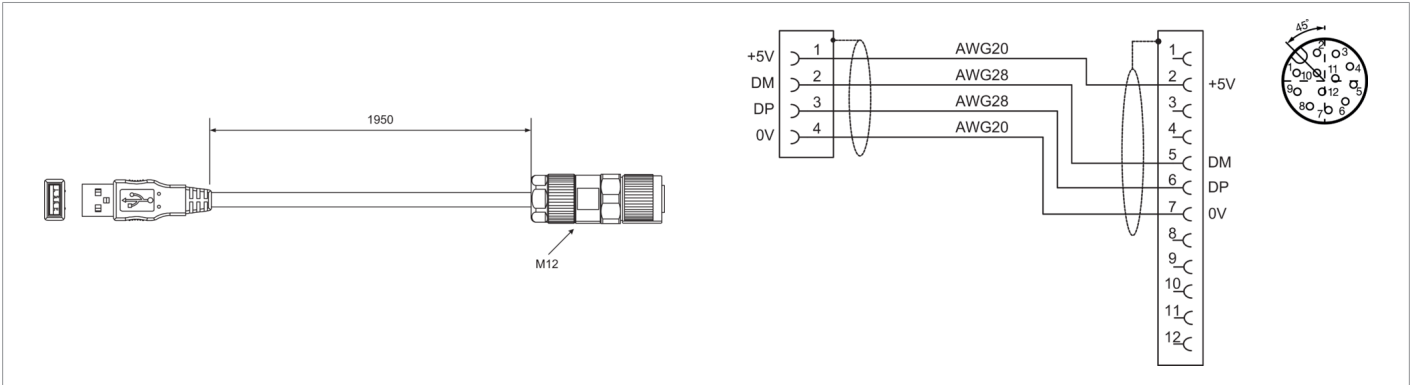

213398
ID-K-M12/U-2
Verbindungskabel

Funktion												

Technische Daten (typ.)	
Schutzklasse	III, Betrieb an Schutzkleinspannung
Bauform	gerade / gerade
Anschluss	Buchse, M12, 12-polig
Anschluss 2	USB