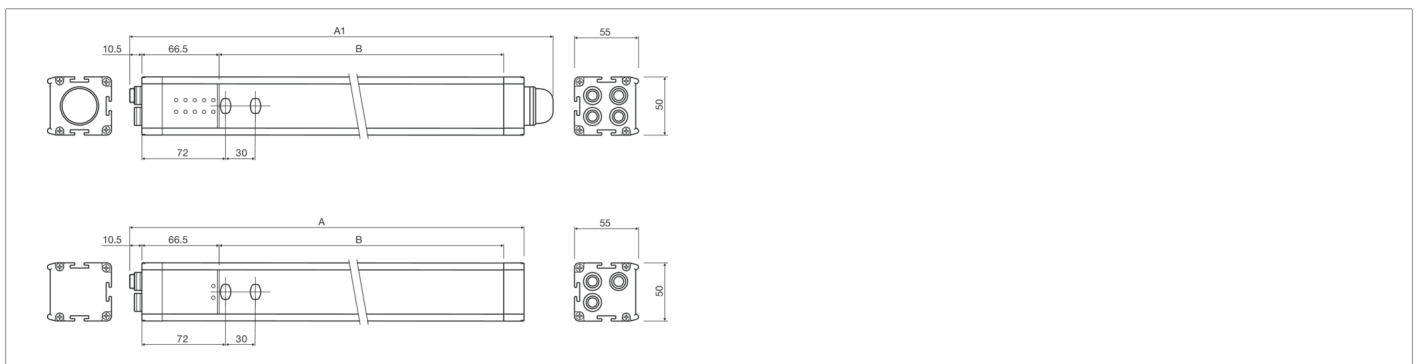

212709
SLM4PO-3B
Sicherheitslichtvorhang

- Muting Sicherheitslichtgitter Typ 4
- Sicherheitslichtgitter mit integrierter Muting-Funktion
- Integrierbare, vorverdrahtete Muting-Arme (MA, MZ) zur schnellen Inbetriebnahme als Zubehör
- Höchste Sicherheitsstufe
- Lichtgitter mit 2, 3 oder 4 Strahlen für die Erkennung eines Körpers bei der Zugangskontrolle
- Einfache Hardwarekonfiguration über die Anschlussleitung
- Hohe Schutzart
- LED für Selbstdiagnose und Status der Lichtschranke

Funktion

Technische Daten (typ.)

+20°C, 5 V DC

| | |
|---------------------------------|---|
| Betriebsspannung | 19,2 ... 28,8 V DC |
| Verpolschutz | Ja |
| Kurzschlusschutz | Ja |
| Gesamthöhe (A) | 1010 mm |
| Gesamthöhe (A1) | 985 mm |
| Befestigung | T-Nut, Montagewinkel im Lieferumfang |
| Profilquerschnitt | 50 x 55 mm |
| Gehäusematerial | Aluminium (gelb, lackiert) |
| Material | Polycarbonat (Fenster) |
| Kenngößen | Typ 4, PL-e, Typ 4 (IEC/TS 61496-2), SIL 3 (IEC 61508), SILCL 3 (IEC 62061), PL e - Kat. 4 (EN ISO 13849-1) |
| Schutzfunktion | Zugangskontrolle |
| Schutzklasse | III, Betrieb an Schutzkleinspannung |
| Modell | Muting-Sicherheitslichtgitter |
| Start / Neustart | Automatisch / manuell (wählbar) |
| Kontrolle externer Relais - EDM | Feedback-Eingang, wählbare Freigabe |
| Lieferumfang | ein Set Standardhalterungen SFB-4SG |
| Sicherheitsausgang | pnp (2x), 400 mA / 24 V DC |
| Strahlabstand | 400 mm |
| Strahlanzahl | 3 |
| Schutzfeldhöhe (B) | 890 mm |
| Schaltabstand | 400 mm |
| Reichweite | 4000 mm (Low Range) / 12000 mm (High Range) |
| Reaktionszeit | 5,5 ms |
| Umgebungstemperatur Betrieb | -30 ... +55 °C |

212709

SLM4PO-3B

Sicherheitslichtvorhang

Technische Daten (typ.)

+20°C, 5 V DC

Schutzart

IP 65 / IP 67

Anschluss Sender