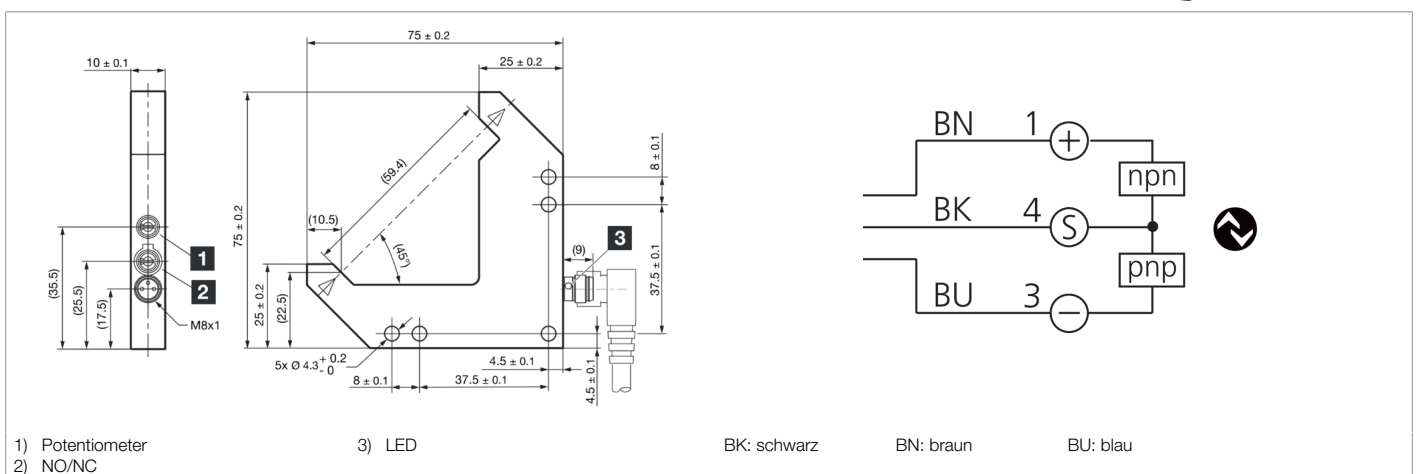

211048
OGLL 051 G3-T3
Laser-Winkellichtschranke

- IO-Link
- 4 Betriebsmodi als IO-Link Parameter
- Anzugs-/ und Auschaltverzögerung als IO-Link Parameter
- Diagnose mit IO-Link
- Metallgehäuse
- Elektronik integriert
- Empfindlichkeit einstellbar
- Hohe Schaltfrequenz
- Hell- / Dunkelschaltung
- Helle Ring-LED

Funktion											

Technische Daten (typ.)	+20°C, 24 V DC
Betriebsspannung	10 ... 30 V DC
Leerlaufstrom (max.)	30 mA
Isolationsspannungsfestigkeit	500 V
Schenkellänge innen	50/50 mm
Gehäuseabmaße	75 x 75 x 10 mm
Gehäuselänge	75 mm
Gehäusehöhe	75 mm
Gehäusebreite	10 mm
Gehäusematerial	Zinkdruckguss (schwarz, pulverbeschichtet)
Gewicht	88 g
Schutzklasse	III, Betrieb an Schutzkleinspannung
Zulassungen	UL
Funktionsprinzip	Optisch
Auswertung	digital
Bauform	Winkel
Schaltausgang	Gegentakt, 100 mA, NO/NC, umschaltbar
Spannungsfall (max.)	1 V
Schnittstelle	IO-Link (V1.1, COM2 (38,4 kBd), Smart Sensor Profile)
Lichtquelle	Laser
Laserklasse	CLASS 1 LASER PRODUCT, 1 (IEC 60825-1:2014 / EN 60825-1:2014)
Farbe	Rot (Pp < 1,6 mW t = 11,4 µs)
Wellenlänge	655 nm (Pp < 0,3 mW t = 3,4 µs)