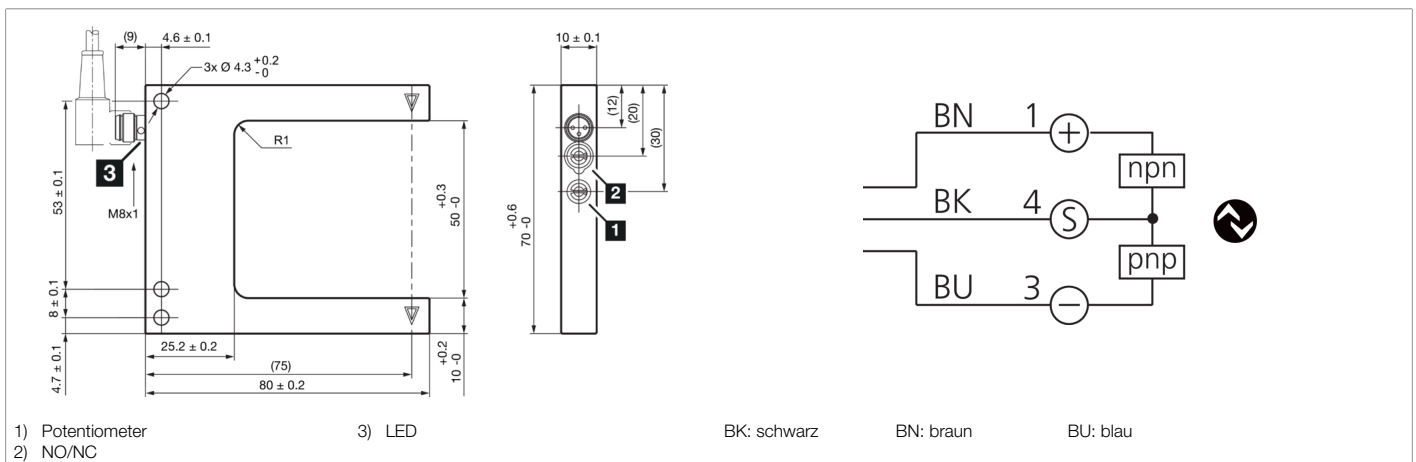

211042
OGUL 051 G3-T3
Laser-Gabellichtschranke

- Hell- / Dunkelschaltung
- IO-Link
- 4 Betriebsmodi als IO-Link Parameter
- Diagnose mit IO-Link
- Metallgehäuse
- Elektronik integriert
- Empfindlichkeit einstellbar
- Hohe Schaltfrequenz
- Helle Ring-LED
- Hohe Schutzart

Funktion												

Technische Daten (typ.)	+20°C, 24 V DC
Betriebsspannung	10 ... 30 V DC
Leerlaufstrom (max.)	30 mA
Isolationsspannungsfestigkeit	500 V
Schenkellänge innen	55 mm
Gehäuseabmaße	70 x 80 x 10 mm
Gehäuselänge	80 mm
Gehäusehöhe	70 mm
Gehäusebreite	10 mm
Gehäusematerial	Zinkdruckguss (schwarz, pulverbeschichtet)
Gewicht	96 g
Schutzklasse	III, Betrieb an Schutzkleinspannung
Zulassungen	UL
Funktionsprinzip	Optisch
Auswertung	digital
Bauform	Gabel
Betriebsmodi	STANDARD, HOCHAUFLÖSEND, LEISTUNG, GESCHWINDIGKEIT
Schaltausgang	Gegentakt, 100 mA, NO/NC, umschaltbar
Spannungsfall (max.)	1 V
Schnittstelle	IO-Link (V1.1, COM2 (38,4 kBd), Smart Sensor Profile)
Lichtquelle	Laser
Laserklasse	CLASS 1 LASER PRODUCT, 1 (IEC 60825-1:2014 / EN 60825-1:2014)
Farbe	Rot