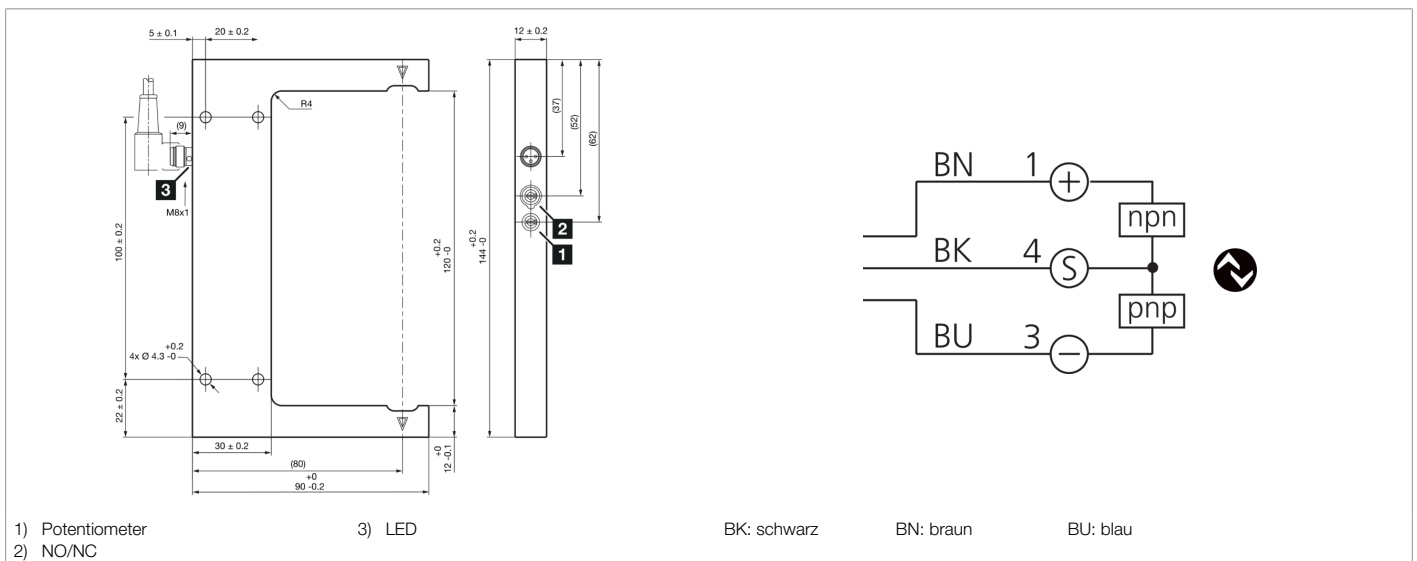

**210893**  
**OGU 121 G3-T3/V4A**  
**Gabellichtschranke**

- Robustes Edelstahlgehäuse für den Einsatz in der Pharma-, Getränke- und Lebensmittelindustrie
- 4 Betriebsmodi als IO-Link Parameter
- Anzugs- / und Ausschaltverzögerung als IO-Link Parameter
- Diagnose mit IO-Link
- Empfindlichkeit einstellbar
- Hohe Schaltfrequenz
- Hell- / Dunkelschaltung
- Helle Ring-LED
- Hohe Schutzart

Funktion										

Technische Daten (typ.)	+20°C, 24 V DC
Betriebsspannung	10 ... 30 V DC
Leerlaufstrom (max.)	30 mA
Isolationsspannungsfestigkeit	500 V
Schenkellänge innen	60 mm
Gehäuseabmaße	144 x 90 x 12 mm
Gehäuselänge	90 mm
Gehäusehöhe	144 mm
Gehäusebreite	12 mm
Gehäusematerial	Edelstahl (V4A, 1.4404 / AISI 316L - 1.4571 / AISI 316Ti)
Schutzklasse	III, Betrieb an Schutzkleinspannung
Zulassungen	UL
Funktionsprinzip	Optisch
Auswertung	digital
Bauform	Gabel
Betriebsmodi	STANDARD, HOCHAUFLÖSEND, LEISTUNG, GESCHWINDIGKEIT
Schaltausgang	Gegentakt, 100 mA, NO/NC, umschaltbar
Schnittstelle	IO-Link (V1.1, COM2 38,4 kBd, Smart Sensor Profile)
Lichtquelle	LED
Farbe	Rot
Modulation	getaktet