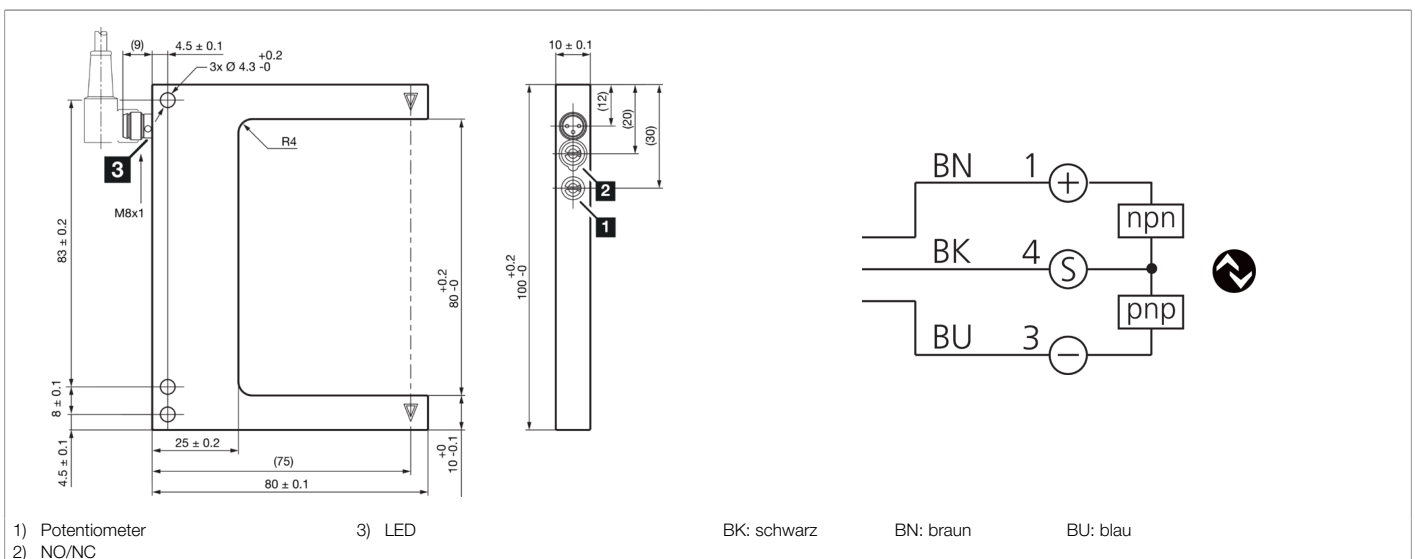

## 210887 OGU 081 G3-T3/V4A Gabellichtschranke

- Robustes Edelstahlgehäuse für den Einsatz in der Pharma-, Getränke- und Lebensmittelindustrie
- 4 Betriebsmodi als IO-Link Parameter
- Anzugs-/ und Ausschaltverzögerung als IO-Link Parameter
- Diagnose mit IO-Link
- Empfindlichkeit einstellbar
- Hohe Schaltfrequenz
- Hell- / Dunkelschaltung
- Helle Ring-LED
- Hohe Schutzart

### +20°C, 24 V DC

Betriebsspannung	10 ... 30 V DC
Leerlaufstrom (max.)	30 mA
Isolationsspannungsfestigkeit	500 V
Schenkellänge innen	55 mm
Gehäuseabmaße	100 x 80 x 10 mm
Gehäuselänge	80 mm
Gehäusehöhe	100 mm
Gehäusebreite	10 mm
Gehäusematerial	Edelstahl (V4A, 1.4404 / AISI 316L - 1.4571 / AISI 316Ti)
Schutzklasse	III, Betrieb an Schutzkleinspannung
Zulassungen	UL
Funktionsprinzip	Optisch
Auswertung	digital
Bauform	Gabel
Betriebsmodi	STANDARD, HOCHAUFLÖSEND, LEISTUNG, GESCHWINDIGKEIT
Schaltausgang	Gegentakt, 100 mA, NO/NC, umschaltbar
Schnittstelle	IO-Link (V1.1, COM2 38,4 kBd, Smart Sensor Profile)
Lichtquelle	LED
Farbe	Rot
Modulation	getaktet