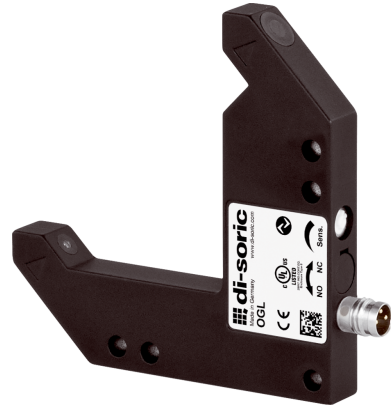

**210633**  
**OGL 050 G3-T3**  
**Winkellichtschränke**

- 4 Betriebsmodi als IO-Link Parameter
- Anzugs-/ und Ausschaltverzögerung als IO-Link Parameter
- Diagnose mit IO-Link
- Metallgehäuse
- Empfindlichkeit einstellbar
- Hohe Schaltfrequenz
- Hell-/Dunkelschaltung
- Helle Ring-LED
- Hohe Schutzart

**Funktion**

**Technische Daten (typ.)**

**+20°C, 24 V DC**

Betriebsspannung	10 ... 30 V DC (Supply Class 2)
Leerlaufstrom (max.)	30 mA
Isolationsspannungsfestigkeit	500 V
Schenkellänge innen	50/50 mm
Gehäuseabmaße	75 x 75 x 10 mm
Gehäuselänge	75 mm
Gehäusehöhe	75 mm
Gehäusebreite	10 mm
Gehäusematerial	Zinkdruckguss (pulverbeschichtet)
Material	Mineralglas (Optik)
Schutzklasse	III, Betrieb an Schutzkleinspannung
Zulassungen	UL
Funktionsprinzip	Optisch
Auswertung	digital
Bauform	Winkel
Schaltausgang	Gegentakt, 100 mA, NO/NC, umschaltbar
Spannungsfall (max.)	1 V
Schnittstelle	IO-Link (V1.1, COM2 38,4 kBd, Smart Sensor Profile)
Lichtquelle	LED
Farbe	Infrarot
Wellenlänge	880 nm
Modulation	getaktet