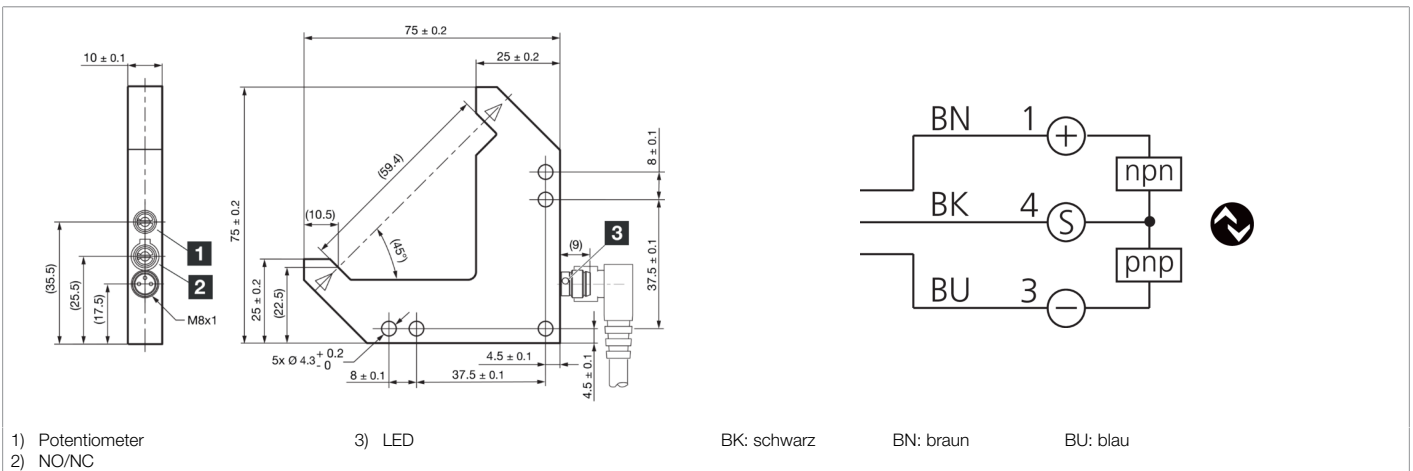

**Funktion**

**Technische Daten (typ.)**

**+20°C, 24 V DC**

Betriebsspannung	10 ... 30 V DC (Supply Class 2)
Leerlaufstrom (max.)	30 mA
Isolationsspannungsfestigkeit	500 V
Schenkellänge innen	50/50 mm
Gehäuseabmaße	75 x 75 x 10 mm
Gehäuselänge	75 mm
Gehäusehöhe	75 mm
Gehäusebreite	10 mm
Gehäusematerial	Zinkdruckguss (pulverbeschichtet)
Material	Mineralglas (Optik)
Schutzklasse	III, Betrieb an Schutzkleinspannung
Zulassungen	UL
Funktionsprinzip	Optisch
Auswertung	digital
Bauform	Winkel
Schaltausgang	Gegentakt, 100 mA, NO/NC, umschaltbar
Spannungsfall (max.)	1 V
Schnittstelle	IO-Link (V1.1, COM2 38,4 kBd, Smart Sensor Profile)
Lichtquelle	LED
Farbe	Infrarot
Wellenlänge	880 nm
Modulation	getaktet

**210633**  
**OGL 050 G3-T3**  
**Winkellichtschranke**

<b>Technische Daten (typ.)</b>	<b>+20°C, 24 V DC</b>
Fremdlichtsicherheit	25 kLx
Reichweite	60 mm (optische Achse)
Auflösung (Werkseinstellung)	0,3 mm (STANDARD)
Reproduzierbarkeit (Werkseinstellung)	0,02 mm (STANDARD)
Auflösung (STANDARD)	0,3 mm
Reproduzierbarkeit (STANDARD)	0,02 mm
Auflösung (HOCHAUFLÖSEND)	0,2 mm
Reproduzierbarkeit (HOCHAUFLÖSEND)	0,02 mm
Auflösung (LEISTUNG)	1 mm
Reproduzierbarkeit (LEISTUNG)	0,02 mm
Auflösung (GESCHWINDIGKEIT)	0,3 mm
Reproduzierbarkeit (GESCHWINDIGKEIT)	0,02 mm
Empfindlichkeitseinstellung	Potentiometer
Schaltfrequenz (Werkseinstellung)	5000 Hz (STANDARD)
Schaltfrequenz (STANDARD)	5000 Hz
Schaltfrequenz (HOCHAUFLÖSEND)	1500 Hz
Schaltfrequenz (LEISTUNG)	250 Hz
Schaltfrequenz (GESCHWINDIGKEIT)	8000 Hz
Schock-/Schwingbeanspruchung	30 g, 10 ... 55 Hz / 0,5 mm
Umgebungstemperatur Betrieb	-25 ... +60 °C
Schutzart	IP 67
Anschluss	Stecker, M8, 3-polig
Anschlusskabel	TK ...
<b>Weitere Informationen / Zubehör</b>	<b><a href="https://www.di-soric.com/210633">https://www.di-soric.com/210633</a></b>