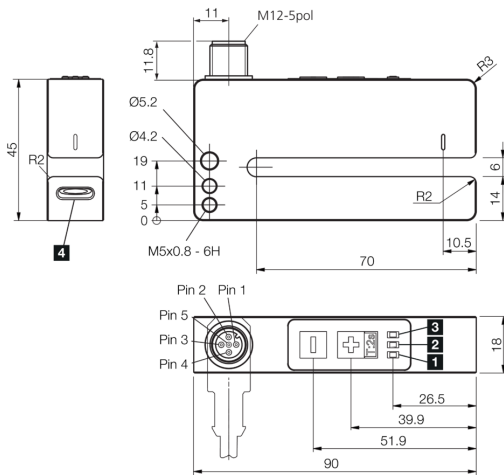

210259

UGUTI 6/70 G6-RB5

Ultraschall-Etikettensensor

- Erfassung von metallisierten Folien-, Transparent- und Papieretiketten
- Intuitives Teach-In über Folientastatur, Feineinstellung
- Hohe Reproduzierbarkeit
- Kurze Ansprechzeit
- Robustes Metallgehäuse
- Große Gabelweite und Gabeltiefe
- Fernteach mit Tastensperrfunktion
- IO-Link Parameter mit IO-Link Anzugs-/ und Abfallverzögerung
- Multi Ausgang (Pin2) Stabilität (Werkseinstellung) / Etikett erkannt
- Parallelbetrieb Pin2 / Etikett erkannt und IO Link (Pin 4)

- 1) LED STATUS
- 2) LED SCHALTAUSGANG

- 3) LED STABILITÄT
- 4) Freiblasöffnung

BK: schwarz
BN: braun

BU: blau
GY: grau

WH: weiß

Funktion

																			
---	--	--	--	--	--	--	--	--	--	--	--	--	--	--	--	---	---	---	---

Technische Daten (typ.)

+20°C, 24 V DC

Betriebsspannung	18 ... 30 V DC
Leerlaufstrom (max.)	40 mA
Isolationsspannungsfestigkeit	500 V
Schenkellänge innen	70 mm
Gehäuseabmaße	45 x 18 x 90 mm
Gehäuselänge	90 mm
Gehäusehöhe	45 mm
Gehäusebreite	18 mm
Gehäusematerial	Aluminium (schwarz, eloxiert)
Schutzklasse	III, Betrieb an Schutzkleinspannung
Zulassungen	UL
Funktionsprinzip	Ultraschall-Einwegschanke
Auswertung	digital
Bauform	Gabel
Besonderheiten	Steckerabgang nach oben
Produktserie	UGUTI Ultraschall
Schaltausgang	Gegentakt (2x), NO/NC, umschaltbar
Max. Schaltstrom	100 mA (je Ausgang)

210259
UGUTI 6/70 G6-RB5
Ultraschall-Etikettensensor

Technische Daten (typ.)	+20°C, 24 V DC
Schnittstelle	IO-Link (V1.1, COM2 38,4 kBd, Smart Sensor Profile)
Gabelweite	6 mm
Etikettenzwischenraum	> 2 mm
Etikettenstärke	< 5,9 mm
Reproduzierbarkeit	± 0,2 mm
Empfindlichkeitseinstellung	Fernteach, Tastatur
Anzeige	LED grün - Status, gelb - Schaltausgang, rot - Stabilität unzureichend
Ansprechzeit	0,25 ms
Bereitschaftsverzug (max.)	180 ms
Umgebungstemperatur Betrieb	0 ... +60 °C
Schutzart	IP 67
Anschluss	Stecker, M12, 5-polig
Weitere Informationen / Zubehör	https://www.di-soric.com/210259