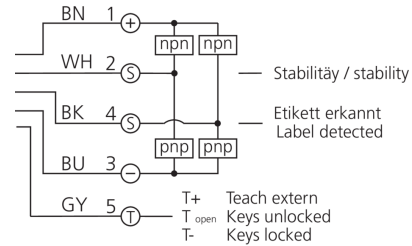

210259

UGUTI 6/70 G6-RB5

Ultraschall-Etikettensensor

- Erfassung von metallisierten Folien-, Transparent- und Papieretiketten
- Intuitives Teach-In über Folientastatur, Feineinstellung
- Hohe Reproduzierbarkeit
- Kurze Ansprechzeit
- Robustes Metallgehäuse
- Große Gabelweite und Gabeltiefe
- Fernteach mit Tastensperrfunktion
- IO-Link Parameter mit IO-Link Anzugs-/ und Abfallverzögerung
- Multi Ausgang (Pin2) Stabilität (Werkseinstellung) / Etikett erkannt
- Parallelbetrieb Pin2 / Etikett erkannt und IO Link (Pin 4)

- 1) LED STATUS
- 2) LED SCHALTAUSGANG

- 3) LED STABILITÄT
- 4) Freiblasöffnung

BK: schwarz
BN: braun

BU: blau
GY: grau

WH: weiß

Funktion

																			
---	--	--	--	--	--	--	--	--	--	--	--	--	--	--	--	---	---	---	---

Technische Daten (typ.)

+20°C, 24 V DC

Betriebsspannung	18 ... 30 V DC
Leerlaufstrom (max.)	40 mA
Isolationsspannungsfestigkeit	500 V
Schenkellänge innen	70 mm
Gehäuseabmaße	45 x 18 x 90 mm
Gehäuselänge	90 mm
Gehäusehöhe	45 mm
Gehäusebreite	18 mm
Gehäusematerial	Aluminium (schwarz, eloxiert)
Schutzklasse	III, Betrieb an Schutzkleinspannung
Zulassungen	UL
Funktionsprinzip	Ultraschall-Einwegschanke
Auswertung	digital
Bauform	Gabel
Besonderheiten	Steckerabgang nach oben
Produktserie	UGUTI Ultraschall
Schaltausgang	Gegentakt (2x), NO/NC, umschaltbar
Max. Schaltstrom	100 mA (je Ausgang)

210259
UGUTI 6/70 G6-RB5
Ultraschall-Etikettensensor

Technische Daten (typ.)	+20°C, 24 V DC
Schnittstelle	IO-Link (V1.1, COM2 38,4 kBd, Smart Sensor Profile)
Gabelweite	6 mm
Etikettenzwischenraum	> 2 mm
Etikettenstärke	< 5,9 mm
Reproduzierbarkeit	± 0,2 mm
Empfindlichkeitseinstellung	Fernteach, Tastatur
Anzeige	LED grün - Status, gelb - Schaltausgang, rot - Stabilität unzureichend
Ansprechzeit	0,25 ms
Bereitschaftsverzug (max.)	180 ms
Umgebungstemperatur Betrieb	0 ... +60 °C
Schutzart	IP 67
Anschluss	Stecker, M12, 5-polig
Weitere Informationen / Zubehör	https://www.di-soric.com/210259