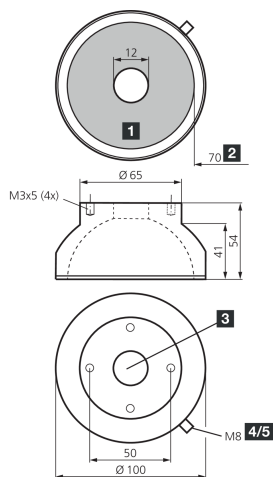

210071

BE-DOME100/70-RGB-T6

Dombeleuchtung

- RGB-Licht mit getrennt steuerbaren Farben
- Extrem homogene, diffuse Ausleuchtung
- Sehr kompakte Bauform
- Hohe Beleuchtungsstärke
- Robuste Bauweise

PIN	Aderfarbe wire color	Funktion function
3	blau / blue	- blau / blue
5	grau / grey	- grün / green
6	rosa / pink	- rot / red
1	braun / brown	+ 24V

- 1) Aktive Fläche  
2) Freier Innendurchmesser  
3) Optische Öffnung

- 4) Stecker  
5) 6-polig

BN: braun

BU: blau

GY: grau

PK: rosa

### Technische Daten (typ.)

**+20°C, 24 V DC**

Betriebsspannung	24 V DC
Leistung	1,7 W (70 mA, 24 V DC)
Stromaufnahme	150 mA (3 Farben, $\Sigma < 3,6$ W)
Leuchtfläche	Ø 70 mm
Anzahl	30 (LEDs)
Durchmesser	Ø 100 mm (Durchmesser)
Gehäusematerial	Aluminium / Kunststoff
Schutzklasse	III, Betrieb an Schutzkleinspannung
Risikogruppe (DIN EN 62471)	Freie Gruppe
Lichtquelle	LED
Farbe	RGB
Wellenlänge	630, 530, 470 nm
Abstrahlwinkel FWHM	120°
Umgebungstemperatur Betrieb	0 ... +50 °C
Anschluss	Stecker, M8, 6-polig