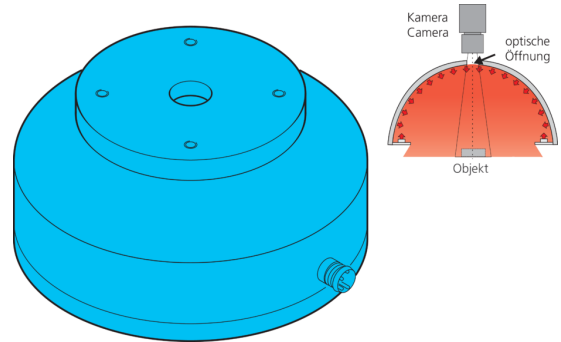

210071

BE-DOME100/70-RGB-T6

Dombeleuchtung

- RGB-Licht mit getrennt steuerbaren Farben
- Extrem homogene, diffuse Ausleuchtung
- Sehr kompakte Bauform
- Hohe Beleuchtungsstärke
- Robuste Bauweise

PIN	Aderfarbe wire color	Funktion function
3	blau / blue	- blau / blue
5	grau / grey	- grün / green
6	rosa / pink	- rot / red
1	braun / brown	+ 24V

- 1) Aktive Fläche  
2) Freier Innendurchmesser  
3) Optische Öffnung

- 4) Stecker  
5) 6-polig

BN: braun

BU: blau

GY: grau

PK: rosa

### Technische Daten (typ.)

**+20°C, 24 V DC**

Betriebsspannung	24 V DC
Leistung	1,7 W (70 mA, 24 V DC)
Stromaufnahme	150 mA (3 Farben, $\Sigma < 3,6$ W)
Leuchtfläche	Ø 70 mm
Anzahl	30 (LEDs)
Durchmesser	Ø 100 mm (Durchmesser)
Gehäusematerial	Aluminium / Kunststoff
Schutzklasse	III, Betrieb an Schutzkleinspannung
Risikogruppe (DIN EN 62471)	Freie Gruppe
Lichtquelle	LED
Farbe	RGB
Wellenlänge	630, 530, 470 nm
Abstrahlwinkel FWHM	120°
Umgebungstemperatur Betrieb	0 ... +50 °C
Anschluss	Stecker, M8, 6-polig