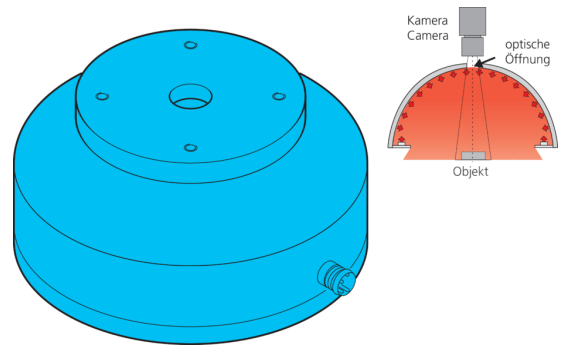

210069
BE-DOME100/70-G3-T4
Dombeleuchtung

- Extrem homogene, diffuse Ausleuchtung
- Sehr kompakte Bauform
- Hohe Beleuchtungsstärke
- Robuste Bauweise

PIN	Aderfarbe wire color	Funktion function
3	blau / blue	- blau / blue
1	braun / brown	+ 24V

Blick auf Anschlusseite
View on connection position

BN: braun BU: blau

Funktion												

Technische Daten (typ.)	+20°C, 24 V DC
Betriebsspannung	24 V DC
Leistung	2,4 W (100 mA, 24 V DC)
Stromaufnahme	100 mA
Leuchtfläche	Ø 70 mm
Anzahl	32 (LEDs)
Durchmesser	Ø 100 mm (Durchmesser)
Gehäusematerial	Aluminium / Kunststoff
Schutzklasse	III, Betrieb an Schutzkleinspannung
Risikogruppe (DIN EN 62471)	Freie Gruppe
Lichtquelle	LED
Farbe	Blau
Wellenlänge	470 nm
Abstrahlwinkel FWHM	120°
Umgebungstemperatur Betrieb	0 ... +50 °C
Anschluss	Stecker, M8, 4-polig