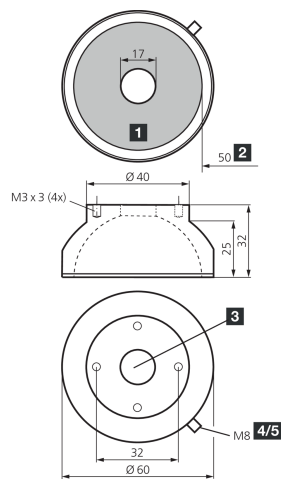

**209927**  
**BE-DOME60/50-RGB-T4**  
**Dombeleuchtung**

- RGB-Licht mit getrennt steuerbaren Farben
- Extrem homogene, diffuse Ausleuchtung
- Sehr kompakte Bauform
- Hohe Beleuchtungsstärke
- Robuste Bauweise

PIN	Aderfarbe wire color	Funktion function
4	schwarz / black	- rot / red
2	weiß / white	- grün / green
3	blau / blue	- blau / blue
1	braun / brown	+ 24V

- 1) Aktive Fläche  
2) Freier Innendurchmesser  
3) Optische Öffnung

- 4) Stecker  
5) 4-polig

BK: schwarz

BN: braun

BU: blau

WH: weiß

**Funktion**

**Technische Daten (typ.)**

**+20°C, 24 V DC**

Betriebsspannung	24 V DC
Leistung	1,2 W (24 V DC)
Stromaufnahme	150 mA (3 Farben, $\Sigma < 3,6 \text{ W}$ )
Leuchtfläche	Ø 50 mm
Anzahl	20 (LEDs)
Durchmesser	Ø 60 mm (Durchmesser)
Gehäusematerial	Aluminium / Kunststoff
Schutzklasse	III, Betrieb an Schutzkleinspannung
Risikogruppe (DIN EN 62471)	Freie Gruppe
Lichtquelle	LED
Farbe	RGB
Wellenlänge	630, 530, 470 nm
Abstrahlwinkel FWHM	120°
Umgebungstemperatur Betrieb	0 ... +50 °C
Anschluss	Stecker, M8, 4-polig