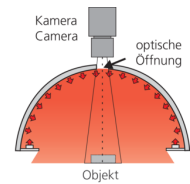

**209927**  
**BE-DOME60/50-RGB-T4**  
**Dombeleuchtung**

- RGB-Licht mit getrennt steuerbaren Farben
- Extrem homogene, diffuse Ausleuchtung
- Sehr kompakte Bauform
- Hohe Beleuchtungsstärke
- Robuste Bauweise

PIN	Aderfarbe wire color	Funktion function
4	schwarz / black	- rot / red
2	weiß / white	- grün / green
3	blau / blue	- blau / blue
1	braun / brown	+ 24V

- 1) Aktive Fläche  
2) Freier Innendurchmesser  
3) Optische Öffnung

- 4) Stecker  
5) 4-polig

BK: schwarz

BN: braun

BU: blau

WH: weiß

**Funktion**

**Technische Daten (typ.)**

**+20°C, 24 V DC**

Betriebsspannung	24 V DC
Leistung	1,2 W (24 V DC)
Stromaufnahme	150 mA (3 Farben, $\Sigma < 3,6 \text{ W}$ )
Leuchtfläche	Ø 50 mm
Anzahl	20 (LEDs)
Durchmesser	Ø 60 mm (Durchmesser)
Gehäusematerial	Aluminium / Kunststoff
Schutzklasse	III, Betrieb an Schutzkleinspannung
Risikogruppe (DIN EN 62471)	Freie Gruppe
Lichtquelle	LED
Farbe	RGB
Wellenlänge	630, 530, 470 nm
Abstrahlwinkel FWHM	120°
Umgebungstemperatur Betrieb	0 ... +50 °C
Anschluss	Stecker, M8, 4-polig