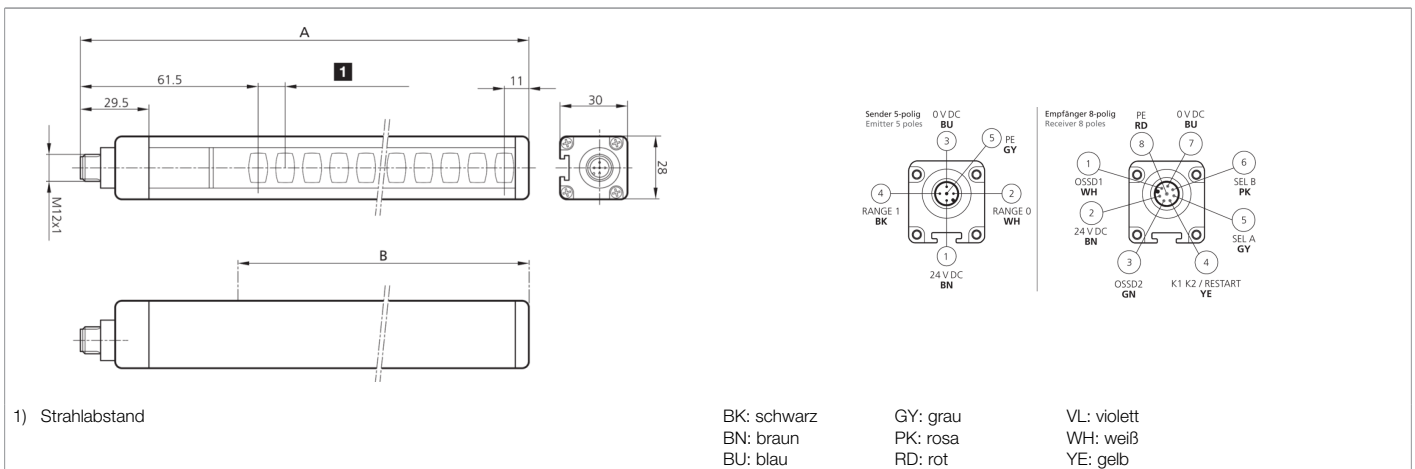

**209148**  
**SLIH4-1809**  
**Sicherheitslichtvorhang**

- Höchste Sicherheitsstufe
- Auflösung für Körperschutz und Anwesenheitskontrolle
- Hohe Reichweite für große Anlagen und Anwendung mit Um- lenkspiegeln
- Schutzbereich bis Profillende
- Integrierte Sicherheitsfunktion - Kein externes Sicherheitsrelais erforderlich
- Parametrierung über Anschlussleitung
- Wählbarer manueller oder automatischer Start/Neustart
- Feedback-Eingang für die Steuerung von externen Relais (EDM)
- Ungeschirmte Anschlussleitungen bis 100 m
- Hohe Schutzart

**209148****SLIH4-1809****Sicherheitslichtvorhang**

<b>Technische Daten (typ.)</b>	<b>+20°C, 24 V DC</b>
Schutzfeldhöhe (B)	1810 mm
Reichweite	10000 mm (Low Range) / 20000 mm (High Range)
Auflösung	90,0 mm
Anzeige	LED (Selbstdiagnose und Status der Lichtschanke)
Reaktionszeit	5 ms
Umgebungstemperatur Betrieb	-20 ... +55 °C
Schutzart	IP 65 / IP 67
Anschluss	Stecker, M12, 5-polig (Sender)
Anschluss 2	Stecker, M12, 8-polig (Empfänger)
Kabel	ungeschirmte Anschlusskabel max. 100 m
<b>Weitere Informationen / Zubehör</b>	<b><a href="https://www.di-soric.com/209148">https://www.di-soric.com/209148</a></b>