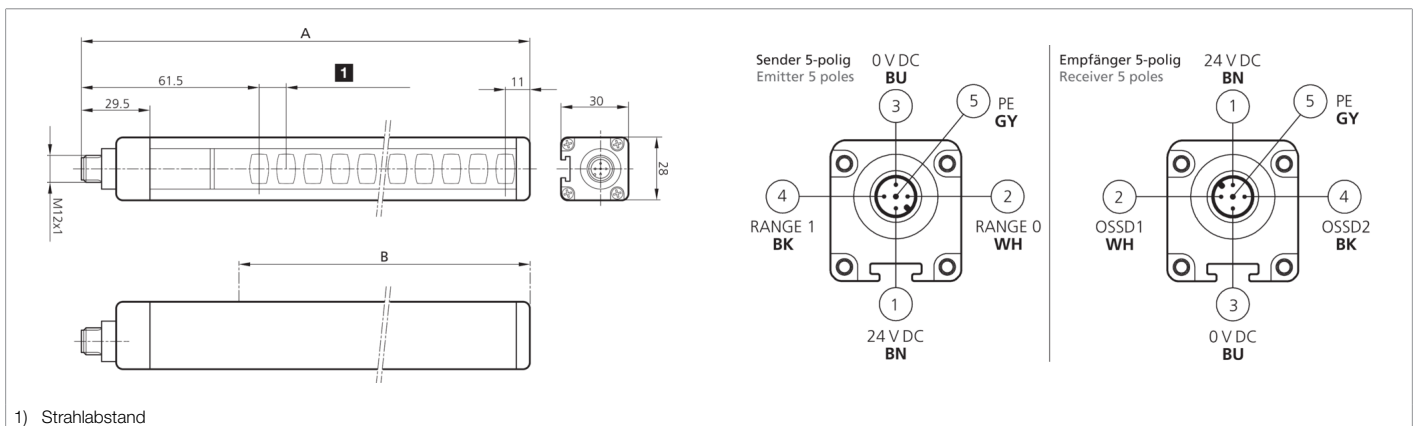

208571
SLBH4-303
Sicherheitslichtvorhang

- Höchste Sicherheitsstufe
- Auflösung für Handschutz
- Hohe Reichweite für große Anlagen und Anwendung mit Um- lenkspiegeln
- Schutzbereich bis Profillende
- Parametrierung über Anschlussleitung
- Einfache und schnelle Inbetriebnahme
- Automatischer Start/Neustart
- Für Modulares Sicherheitssystem / Sicherheitsrelais
- Ungeschirmte Anschlussleitungen bis 100 m
- Hohe Schutzart

| Funktion | | | | | | | | | | |
|----------|--|--|--|--|--|--|--|--|--|--|
| | | | | | | | | | | |

| Technische Daten (typ.) | +20°C, 24 V DC |
|-------------------------|--|
| Betriebsspannung | 19,2 ... 28,8 V DC |
| Verpolschutz | Ja |
| Kurzschlusschutz | Ja |
| Gesamthöhe (A) | 363 mm |
| Befestigung | T-Nut (Rückseite), / Halterung SFB E 180 (optional) |
| Gehäusematerial | Aluminium |
| Material | Polycarbonat (Fenster) |
| Kenngößen | Typ 4, Typ 4 (IEC/TS 61496-2), SIL 3 (IEC 61508), SILCL 3 (IEC 62061), PL e - Kat. 4 (EN ISO 13849-1) |
| Schutzfunktion | Handschutz |
| Schutzklasse | III, Betrieb an Schutzkleinspannung |
| Modell | Basis, erhöhte Reichweite |
| Start / Neustart | Automatisch |
| Lieferumfang | Sender + Empfänger, ein Set Standardhalterungen SA 4, CD-ROM mit mehrsprachiger Bedienungsanleitung, Schnellinstallationsanleitung |
| Sicherheitsausgang | pnp (2x), 400 mA / 24 V DC |
| Lichtquelle | LED |
| Farbe | Infrarot |
| Wellenlänge | 950 nm |
| Strahlanzahl | 16 |
| Schutzfeldhöhe (B) | 310 mm |
| Reichweite | 10000 mm (Low Range) / 20000 mm (High Range) |
| Auflösung | 30,0 mm |