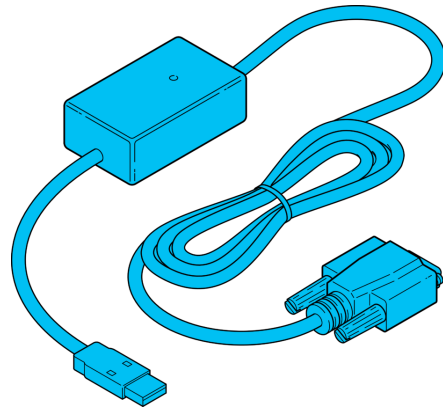

**207670**  
**ID-Serial Keyboard Converter**  
**USB Konverter**

- Zum Anschluss an USB Schnittstelle

Funktion														
													CE	

Technische Daten (typ.)	
Länge	1.800 mm
Komponente	USB Konverter
Bauform	gerade / gerade
Anschluss	Seriell
Anschluss 2	USB