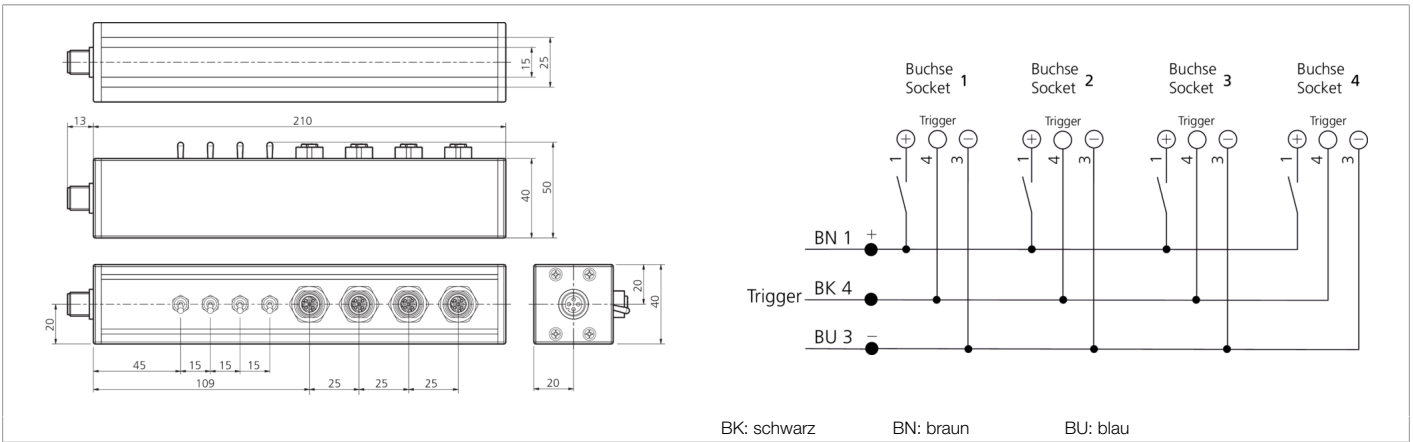

206742
BEV-200/4-IBS
Verteilerbox, schaltbar

- 4-fach Verteiler
- Einzeln schaltbare M12 Buchsen
- Triggersignal durchgeschleift

Funktion										

Technische Daten (typ.)	
Strombelastbarkeit	4000 mA (gesamt)
Betriebsspannung	24 V DC
Gehäusematerial	Aluminium (schwarz, eloxiert)
Komponente	Verteilerbox, schaltbar
Geeignet für	BE 1-Axxx-Frameset
Schock-/Schwingbeanspruchung	30 g, 11 ms / 10 ... 55 Hz, 1,0 mm
Umgebungstemperatur Betrieb	0 ... +60 °C
Schutzart	IP 30
Anschluss	Stecker, M12 x 1