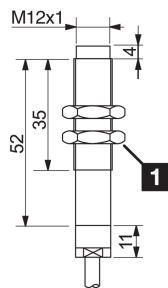

**204082**  
**DCE 12 VH 04 PSK/6m**  
**Induktiver Näherungssensor**

- Klimawechselfeste Ausführung bis 120 °C Dauertemperatur und druckfest bis 10 bar
- Edelstahlgehäuse
- Aktive Fläche PTFE
- Hochflexibles Kabel
- Integrierter Verstärker
- Kurzschlusschutz
- Einschaltimpulsunterdrückung

1) Schlüsselweite 17 mm

BK: schwarz

BN: braun

BU: blau

**Funktion**

|  |  |  |  |  |  |  |  |  |  |  |  |  |  |
|--|--|--|--|--|--|--|--|--|--|--|--|--|--|
|  |  |  |  |  |  |  |  |  |  |  |  |  |  |
|--|--|--|--|--|--|--|--|--|--|--|--|--|--|

**Technische Daten (typ.)**

**+20°C, 24 V DC**

|                               |   |
|-------------------------------|---|
| Betriebsspannung              | 10 ... 30 V DC  |
| Eigenstromaufnahme            | < 4 mA  |
| Isolationsspannungsfestigkeit | 500 V   |
| Einbauart                     | nicht bündig  |
| Gewinde                       | M12 x 1   |
| Gehäusematerial               | Edelstahl (V4A 1.4571 / AISI 316Ti) / Kunststoff (PTFE) |
| Material Kabel                | PTFE  |
| Anzugsmoment                  | 10 Nm   |
| Schutzklasse                  | III, Betrieb an Schutzkleinspannung                     |
| Funktionsprinzip              | Induktiv  |
| Auswertung                    | digital   |
| Bauform                       | Gewinde   |
| Besonderheiten                | < 10 bar, < 120°, hochtemperaturfest und druckfest      |
| Produktserie                  | INH Hochtemperaturbeständig                             |
| Schaltausgang                 | pnp, 200 mA, NO   |
| Spannungsfall (max.)          | 2 V   |
| Schaltabstand (SN)            | 4 mm  |
| Normmessplatte                | 12 x 12 x 1 mm  |
| Schalthysterese (max.)        | 10 %  |
| Schaltfrequenz                | 1000 Hz   |
| Umgebungstemperatur Betrieb   | -25 ... +120 °C   |
| Schutzart                     | IP 68 / IP 69K  |
| Anschluss                     | Kabel, 6,0 m (offenes Ende)                             |