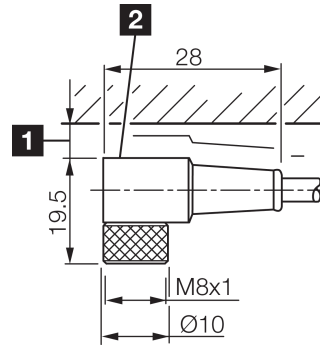

BK : schwarz / black / noir      BU : blau / blue / bleu  
 BN : braun / brown / marron      WH : weiß / white / blanc

Technische Daten	Technical data	Caractéristiques techniques	
Bauform	Design	Conception	gewinkelt / offenes Kabelende / Angled / open cable end / Extrémité de câble angulaire/ouverte
Kabellänge	Cable length	Longueur de câble	15000 mm
Betriebsspannung	Service voltage	Tension de service	< 60 V AC/DC
Besonderheiten	Characteristics	Particularités	Metallmutter / Metal nut / Écrou métallique
Material Kabel	Material of cable	Matériau du câble	PUR / Polyurethane / PUR
Umgebungstemperatur Betrieb	Ambient temperature during operation	Température ambiante de fonctionnement	-5 ... +80 °C
Schutzart	Protection type	Indice de protection	IP 67
Anschluss	Connection	Raccordement	Buchse, M8, 4-polig / Socket, M8, 4-pin / Connecteur femelle, M8, 4 pôles

**TKHM-W-15/4**

连接电缆

di-soric GmbH & Co. KG  
 Steinbeisstraße 6  
 DE-73660 Urbach  
 Germany  
 Tel: +49 (0) 7181/9879-0  
 info@di-soric.com · www.di-soric.com

209548

版本 24.07.16, 保留变更权

1) 从插接件上边缘算起的装配空隙

2) LED (2x) 仅限 TKHM-W- ... / LP

mm

BK : 黑色  
 BN : 棕色

BU : 蓝色  
 WH : 白色

**技术数据**

型式	弯型 / 裸露的电缆端部
电缆长度	15000 mm
工作电压	< 60 V AC/DC
特点	金属螺母
电缆材质	PUR
工作环境温度	-5 ... +80 °C
防护等级	IP 67
连接	插口, M8, 4 针

**安全提示**

**一般安全提示**