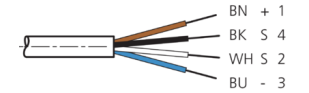

2) LED (2x) 仅限 TKHM-W- ... / LP

mm

BK : 黑色  
 BN : 棕色

BU : 蓝色  
 WH : 白色

**技术数据**

型式	弯型 / 裸露的电缆端部
电缆长度	15000 mm
工作电压	< 60 V AC/DC
特点	金属螺母
电缆材质	PUR
工作环境温度	-5 ... +80 °C
防护等级	IP 67
连接	插口, M8, 4 针

**安全提示**

**一般安全提示**