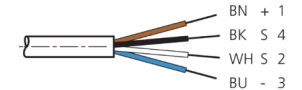

1) Montage-Freiraum ab Oberkante Steckverbinder / Mounting free space from upper edge of plug connector / Espace de montage à partir du bord supérieur du connecteur  
 2) LED (2x) nur bei TKHM-W- ... / LP / LED (2x) only with TKHM-W- ... / LP / LED (2x) uniquement pour TKHM-W- ... / LP mm

BK : schwarz / black / noir      BU : blau / blue / bleu  
 BN : braun / brown / marron      WH : weiß / white / blanc

Technische Daten	Technical data	Caractéristiques techniques	
Bauform	Design	Conception	gewinkelt / offenes Kabelende / Angled / open cable end / Extrémité de câble angulaire/ouverte
Kabellänge	Cable length	Longueur de câble	15000 mm
Betriebsspannung	Service voltage	Tension de service	< 60 V AC/DC
Besonderheiten	Characteristics	Particularités	Metallmutter / Metal nut / Écrou métallique
Material Kabel	Material of cable	Matériau du câble	PUR / Polyurethane / PUR
Umgebungstemperatur Betrieb	Ambient temperature during operation	Température ambiante de fonctionnement	-5 ... +80 °C
Schutzart	Protection type	Indice de protection	IP 67
Anschluss	Connection	Raccordement	Buchse, M8, 4-polig / Socket, M8, 4-pin / Connecteur femelle, M8, 4 pôles