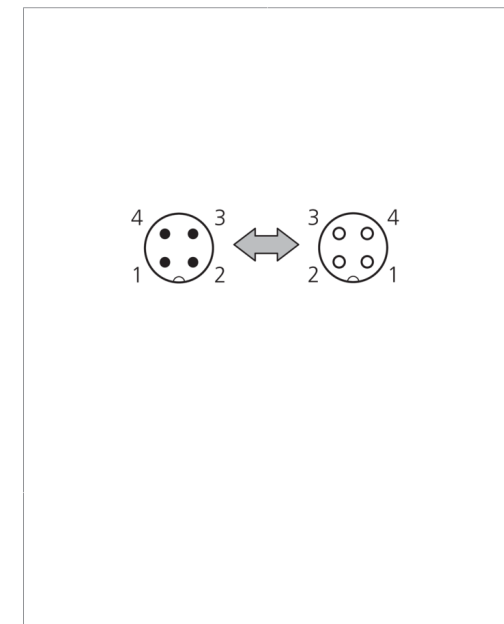

207753

Technische Daten	Technical data	Caractéristiques techniques	+20°C
Betriebsspannung	Service voltage	Tension de service	< 250 V AC/DC
Schutzart	Protection type	Indice de protection	IP 67 (bei Anzugsmoment 0,6 Nm) / IP 67 (at tightening torque 0.6 Nm) / IP 67 (à un couple de serrage de 0,6 Nm)
Umgebungstemperatur Betrieb	Ambient temperature during operation	Température ambiante de fonctionnement	-5 ... +80 °C
Anschluss 1	Connection 1	Raccordement 1	Stecker, M12, 4-polig, A-kodiert / Connector, M12, 4-pin, A-coded / Connecteur, M12, 4 pôles, Codage A
Anschluss 2	Connection 2	Raccordement 2	Buchse, M12, 4-polig, A-kodiert / Socket, M12, 4-pin, A-coded / Connecteur femelle, M12, 4 pôles, Codage A
Kabellänge	Cable length	Longueur de câble	2000 mm