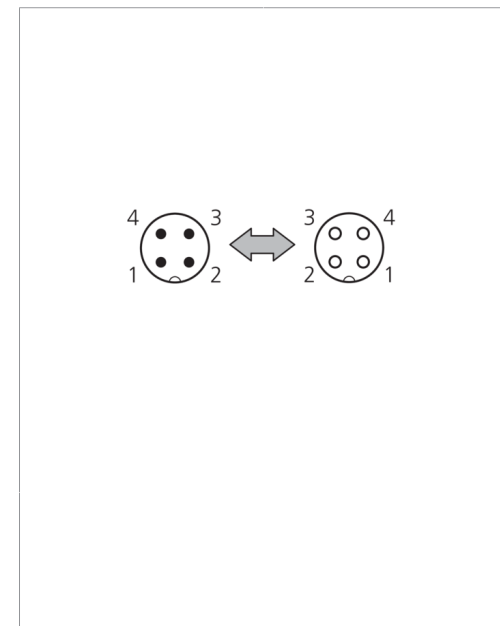

di-soric GmbH & Co. KG
Steinbeisstraße 6
DE-73660 Urbach
Germany
Tel: +49 (0) 7181/9879-0
info@di-soric.com · www.di-soric.com

207753

技术数据	+20°C
工作电压	< 250 V AC/DC
防护等级	IP 67 (拧紧力矩为 0.6 Nm 时)
工作环境温度	-5 ... +80 °C
连接 1	插头, M12, 4 针, A 编码
连接 2	插口, M12, 4 针, A 编码
电缆长度	2000 mm

版本 24.07.16, 保留变更权

安全提示
一般安全提示
警告！没有符合 2006/42/EU 和 EN 61496-1 /-2 标准的安全结构件！不得用于人身安全保护！不遵守规定会导致死亡或重伤危险！仅按规定使用！