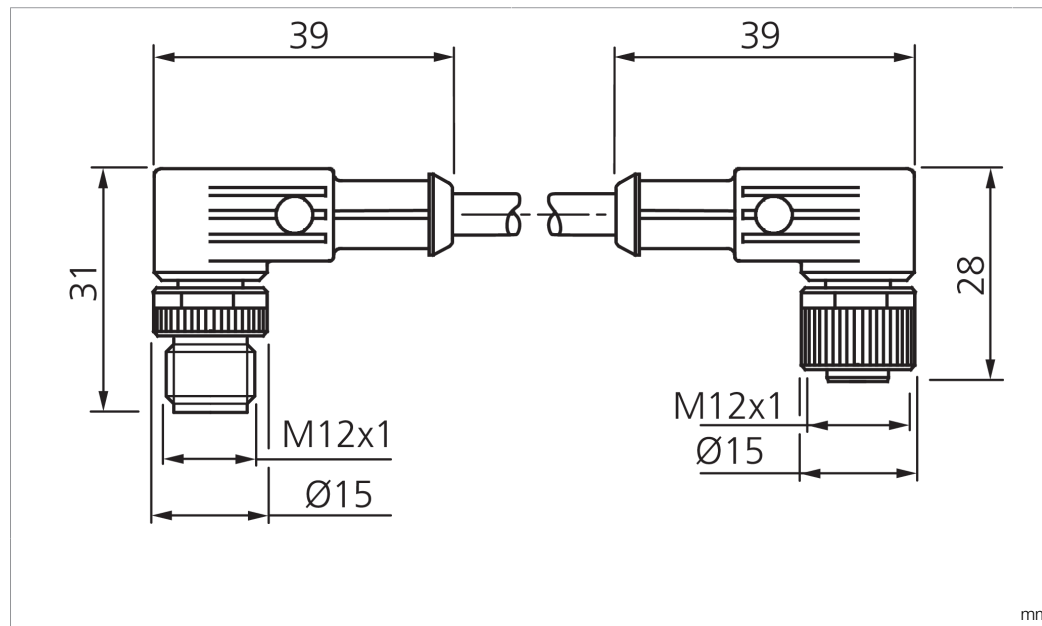

207753

Technische Daten	Technical data	Caractéristiques techniques	+20°C
Betriebsspannung	Service voltage	Tension de service	< 250 V AC/DC
Schutzart	Protection type	Indice de protection	IP 67 (bei Anzugsmoment 0,6 Nm) / IP 67 (at tightening torque 0.6 Nm) / IP 67 (à un couple de serrage de 0,6 Nm)
Umgebungstemperatur Betrieb	Ambient temperature during operation	Température ambiante de fonctionnement	-5 ... +80 °C
Anschluss 1	Connection 1	Raccordement 1	Stecker, M12, 4-polig, A-kodiert / Connector, M12, 4-pin, A-coded / Connecteur, M12, 4 pôles, Codage A
Anschluss 2	Connection 2	Raccordement 2	Buchse, M12, 4-polig, A-kodiert / Socket, M12, 4-pin, A-coded / Connecteur femelle, M12, 4 pôles, Codage A
Kabellänge	Cable length	Longueur de câble	2000 mm

di-soric GmbH & Co. KG  
 Steinbeisstraße 6  
 DE-73660 Urbach  
 Germany  
 Tel: +49 (0) 7181/9879-0  
 info@di-soric.com · www.di-soric.com

207753

技术数据	+20°C
工作电压	< 250 V AC/DC
防护等级	IP 67 (拧紧力矩为 0.6 Nm 时)
工作环境温度	-5 ... +80 °C
连接 1	插头, M12, 4 针, A 编码
连接 2	插口, M12, 4 针, A 编码
电缆长度	2000 mm