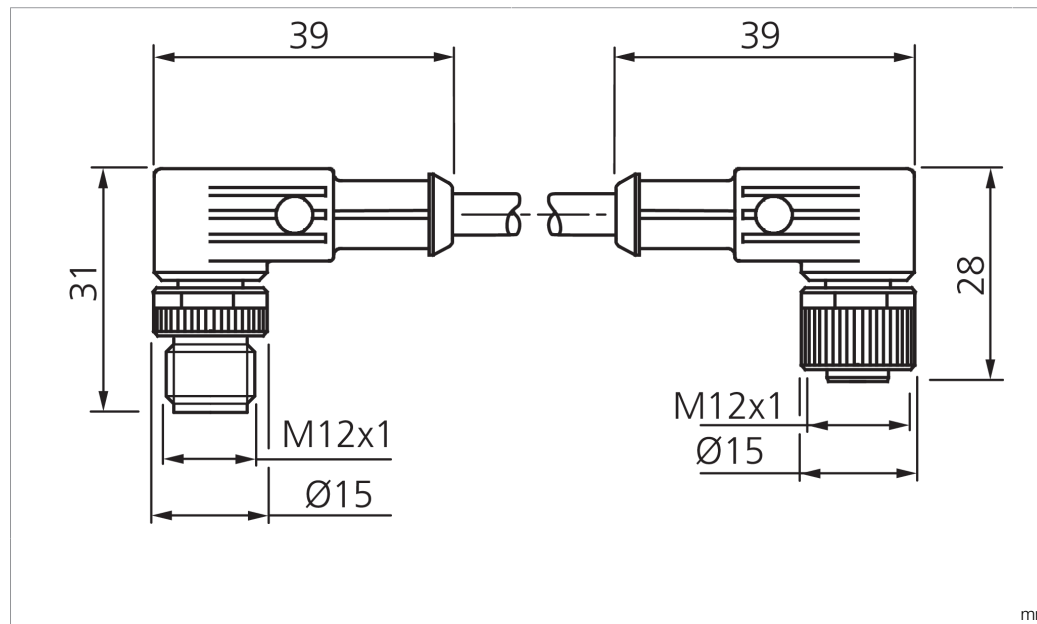

207753

Technische Daten	Technical data	Caractéristiques techniques	+20°C
Betriebsspannung	Service voltage	Tension de service	< 250 V AC/DC
Schutzart	Protection type	Indice de protection	IP 67 (bei Anzugsmoment 0,6 Nm) / IP 67 (at tightening torque 0.6 Nm) / IP 67 (à un couple de serrage de 0,6 Nm)
Umgebungstemperatur Betrieb	Ambient temperature during operation	Température ambiante de fonctionnement	-5 ... +80 °C
Anschluss 1	Connection 1	Raccordement 1	Stecker, M12, 4-polig, A-kodiert / Connector, M12, 4-pin, A-coded / Connecteur, M12, 4 pôles, Codage A
Anschluss 2	Connection 2	Raccordement 2	Buchse, M12, 4-polig, A-kodiert / Socket, M12, 4-pin, A-coded / Connecteur femelle, M12, 4 pôles, Codage A
Kabellänge	Cable length	Longueur de câble	2000 mm

di-soric GmbH & Co. KG  
 Steinbeisstraße 6  
 DE-73660 Urbach  
 Germany  
 Tel: +49 (0) 7181/9879-0  
 info@di-soric.com · www.di-soric.com

207753

技术数据	+20°C
工作电压	< 250 V AC/DC
防护等级	IP 67 (拧紧力矩为 0.6 Nm 时)
工作环境温度	-5 ... +80 °C
连接 1	插头, M12, 4 针, A 编码
连接 2	插口, M12, 4 针, A 编码
电缆长度	2000 mm