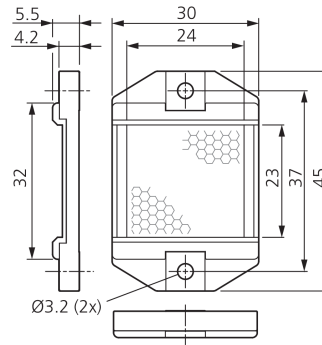

RL 45x30

反射镜

di-soric GmbH & Co. KG
Steinbeisstraße 6
DE-73660 Urbach
Germany
Tel: +49 (0) 7181/9879-0
info@di-soric.com · www.di-soric.com

207417

mm

技术数据

发射光源

工作环境温度

+20°C

激光

-20 ... +70 °C

版本 24.07.16, 保留变更权

功能

安全提示

一般安全提示

警告！没有符合 2006/42/EU 和 EN 61496-1 /-2 标准的安全结构件！不得用于人身安全保护！不遵守规定会导致死亡或重伤危险！仅按规定使用！