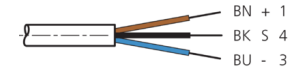

203519

mm

BK : schwarz / black / noir  
 BN : braun / brown / marron BU : blau / blue / bleu

Stand 16.07.24, Änderungen vorbehalten  
 As of 07/16/24, subject to change  
 État 16.07.24, sous réserve de modifications

Technische Daten	Technical data	Caractéristiques techniques	
Bauform	Design	Conception	gerade / offenes Kabelende / Straight / open cable end / Extrémité de câble droite/ouverte
Kabellänge	Cable length	Longueur de câble	10000 mm
Betriebsspannung	Service voltage	Tension de service	< 250 V AC/DC
Besonderheiten	Characteristics	Particularités	Metallmutter / Metal nut / Écrou métallique
Material Kabel	Material of cable	Matériau du câble	PVC
Umgebungstemperatur Betrieb	Ambient temperature during operation	Température ambiante de fonctionnement	-5 ... +80 °C
Schutzart	Protection type	Indice de protection	IP 67
Anschluss	Connection	Raccordement	Buchse, M12, 3-polig / Socket, M12, 3-pin / Connecteur femelle, M12, 3 pôles