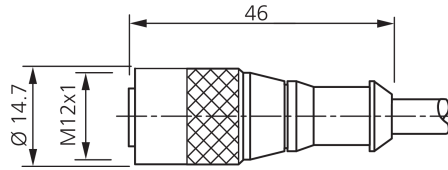

mm

BK : 黑色
BN : 棕色

BU : 蓝色

技术数据

型式	直型 / 裸露的电缆端部
电缆长度	10000 mm
工作电压	< 250 V AC/DC
特点	金属螺母
电缆材质	PVC
工作环境温度	-5 ... +80 °C
防护等级	IP 67
连接	插口, M12, 3 针

版本 24.07.16, 保留变更权

安全提示

一般安全提示

警告！没有符合 2006/42/EU 和 EN 61496-1 /-2 标准的安全结构件！不得用于人身安全保护！不遵守规定会导致死亡或重伤危险！仅按规定使用！