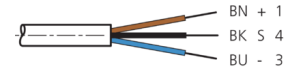

VKPM-Z-10

连接电缆

di-soric GmbH & Co. KG
Steinbeisstraße 6
DE-73660 Urbach
Germany
Tel: +49 (0) 7181/9879-0
info@di-soric.com · www.di-soric.com

mm

BK : 黑色
BN : 棕色

BU : 蓝色

技术数据

型式	直型 / 裸露的电缆端部
电缆长度	10000 mm
工作电压	< 250 V AC/DC
特点	金属螺母
电缆材质	PVC
工作环境温度	-5 ... +80 °C
防护等级	IP 67
连接	插口, M12, 3 针

版本 24.07.16, 保留变更权

安全提示

一般安全提示

警告！没有符合 2006/42/EU 和 EN 61496-1 /-2 标准的安全结构件！不得用于人身安全保护！不遵守规定会导致死亡或重伤危险！仅按规定使用！