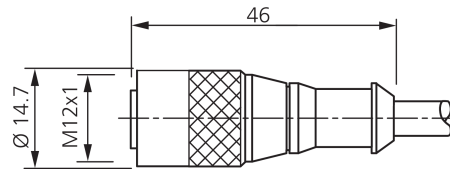

203519

mm

BK : schwarz / black / noir  
 BN : braun / brown / marron BU : blau / blue / bleu

Stand 16.07.24, Änderungen vorbehalten  
 As of 07/16/24, subject to change  
 État 16.07.24, sous réserve de modifications

Technische Daten	Technical data	Caractéristiques techniques	
Bauform	Design	Conception	gerade / offenes Kabelende / Straight / open cable end / Extrémité de câble droite/ouverte
Kabellänge	Cable length	Longueur de câble	10000 mm
Betriebsspannung	Service voltage	Tension de service	< 250 V AC/DC
Besonderheiten	Characteristics	Particularités	Metallmutter / Metal nut / Écrou métallique
Material Kabel	Material of cable	Matériau du câble	PVC
Umgebungstemperatur Betrieb	Ambient temperature during operation	Température ambiante de fonctionnement	-5 ... +80 °C
Schutzart	Protection type	Indice de protection	IP 67
Anschluss	Connection	Raccordement	Buchse, M12, 3-polig / Socket, M12, 3-pin / Connecteur femelle, M12, 3 pôles

### 技术数据

型式	直型 / 裸露的电缆端部
电缆长度	10000 mm
工作电压	< 250 V AC/DC
特点	金属螺母
电缆材质	PVC
工作环境温度	-5 ... +80 °C
防护等级	IP 67
连接	插口, M12, 3 针

版本 24.07.16, 保留变更权