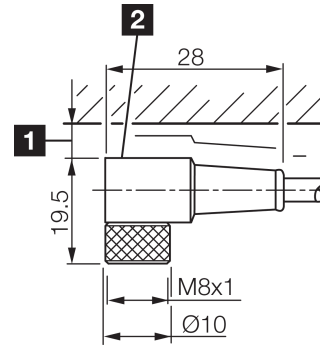

Technische Daten	Technical data	Caractéristiques techniques	
Bauform	Design	Conception	gewinkelt / offenes Kabelende / Angled / open cable end / Extrémité de câble angulaire/ouverte
Kabellänge	Cable length	Longueur de câble	10000 mm
Betriebsspannung	Service voltage	Tension de service	< 30 V DC
Besonderheiten	Characteristics	Particularités	Metallmutter / Metal nut / Écrou métallique
Material Kabel	Material of cable	Matériau du câble	PVC
Umgebungstemperatur Betrieb	Ambient temperature during operation	Température ambiante de fonctionnement	-5 ... +80 °C
Schutzart	Protection type	Indice de protection	IP 67
Anschluss	Connection	Raccordement	Buchse, M8, 3-polig / Socket, M8, 3-pin / Connecteur femelle, M8, 3 pôles

# TKPM-W-10/LP

连接电缆

di-soric GmbH & Co. KG  
 Steinbeisstraße 6  
 DE-73660 Urbach  
 Germany  
 Tel: +49 (0) 7181/9879-0  
 info@di-soric.com · www.di-soric.com

203499

版本 24.07.16, 保留变更权

1) 从插接件上边缘算起的装配空隙

## 技术数据

型式	弯型 / 裸露的电缆端部
电缆长度	10000 mm
工作电压	< 30 V DC
特点	金属螺母
电缆材质	PVC
工作环境温度	-5 ... +80 °C
防护等级	IP 67
连接	插口, M8, 3 针