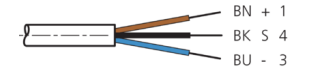

BK : schwarz / black / noir  
 BN : braun / brown / marron BU : blau / blue / bleu

Stand 16.07.24, Änderungen vorbehalten  
 As of 07/16/24, subject to change  
 État 16.07.24, sous réserve de modifications

2) LED (2x) 仅限 TKHM-W- ... / LP

mm

BK : 黑色  
 BN : 棕色

BU : 蓝色