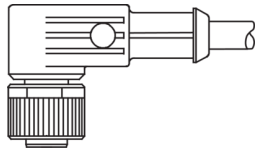

BK : schwarz / black / noir
 BN : braun / brown / marron
 BU : blau / blue / bleu
 GN/YE : grün/gelb / green/yellow / vert/jaune
 WH : weiß / white / blanc

Stand 16.07.24, Änderungen vorbehalten
 As of 07/16/24, subject to change
 État 16.07.24, sous réserve de modifications

Technische Daten	Technical data	Caractéristiques techniques	
Bauform	Design	Conception	gewinkelt / offenes Kabelende / Angled / open cable end / Extrémité de câble angulaire/ouverte
Kabellänge	Cable length	Longueur de câble	10000 mm
Betriebsspannung	Service voltage	Tension de service	< 125 V AC/DC
Besonderheiten	Characteristics	Particularités	Metallmutter / Metal nut / Écrou métallique
Material Kabel	Material of cable	Matériau du câble	PUR / Polyurethane / PUR
Umgebungstemperatur Betrieb	Ambient temperature during operation	Température ambiante de fonctionnement	-5 ... +80 °C
Schutzart	Protection type	Indice de protection	IP 67
Anschluss	Connection	Raccordement	Buchse, M12, 5-polig / Socket, M12, 5-pin / Connecteur femelle, M12, 5 pôles

VKHM-W-10/5

连接电缆

di-soric GmbH & Co. KG
 Steinbeisstraße 6
 DE-73660 Urbach
 Germany
 Tel: +49 (0) 7181/9879-0
 info@di-soric.com · www.di-soric.com

202943

版本 24.07.16, 保留变更权

技术数据	
型式	弯型 / 裸露的电缆端部
电缆长度	10000 mm
工作电压	< 125 V AC/DC
特点	金属螺母
电缆材质	PUR
工作环境温度	-5 ... +80 °C
防护等级	IP 67
连接	插口, M12, 5 针