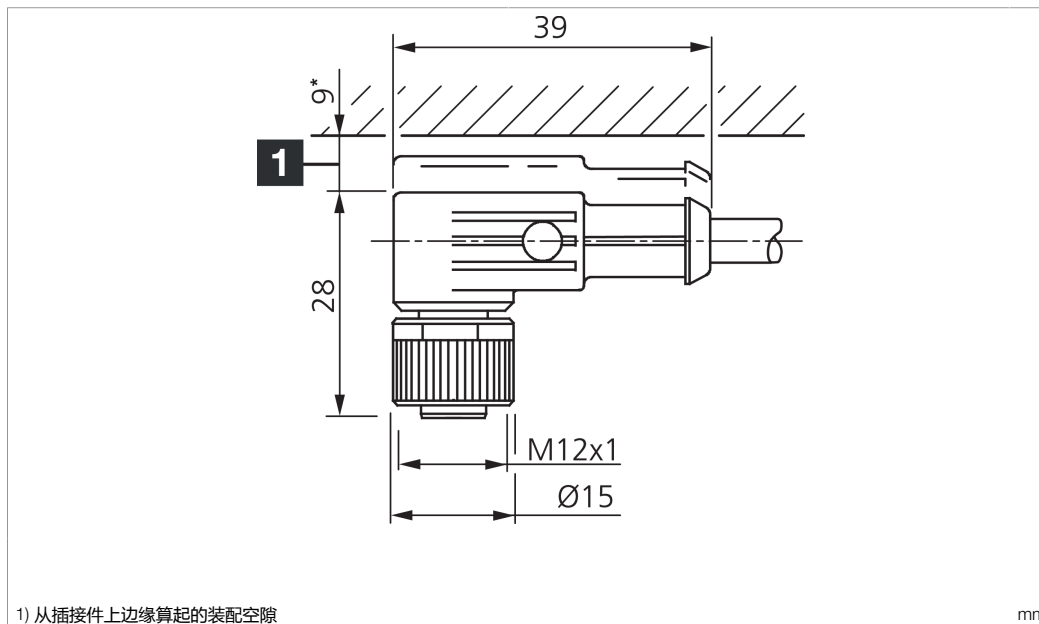

Technische Daten	Technical data	Caractéristiques techniques	
Bauform	Design	Conception	gewinkelt / offenes Kabelende / Angled / open cable end / Extrémité de câble angulaire/ouverte
Kabellänge	Cable length	Longueur de câble	10000 mm
Betriebsspannung	Service voltage	Tension de service	< 125 V AC/DC
Besonderheiten	Characteristics	Particularités	Metallmutter / Metal nut / Écrou métallique
Material Kabel	Material of cable	Matériau du câble	PUR / Polyurethane / PUR
Umgebungstemperatur Betrieb	Ambient temperature during operation	Température ambiante de fonctionnement	-5 ... +80 °C
Schutzart	Protection type	Indice de protection	IP 67
Anschluss	Connection	Raccordement	Buchse, M12, 5-polig / Socket, M12, 5-pin / Connecteur femelle, M12, 5 pôles

VKHM-W-10/5

连接电缆

di-soric GmbH & Co. KG
 Steinbeisstraße 6
 DE-73660 Urbach
 Germany
 Tel: +49 (0) 7181/9879-0
 info@di-soric.com · www.di-soric.com

202943

版本 24.07.16, 保留变更权

技术数据	
型式	弯型 / 裸露的电缆端部
电缆长度	10000 mm
工作电压	< 125 V AC/DC
特点	金属螺母
电缆材质	PUR
工作环境温度	-5 ... +80 °C
防护等级	IP 67
连接	插口, M12, 5 针