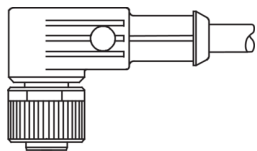

VKHM-W-10/5

Anschlusskabel
 Connection cable
 Câble de raccordement

di-soric GmbH & Co. KG
 Steinbeisstraße 6
 DE-73660 Urbach
 Germany
 Tel: +49 (0) 7181/9879-0
 info@di-soric.com · www.di-soric.com

1) Montage-Freiraum ab Oberkante Steckverbinder / Mounting free space from upper edge of plug connector / Espace de montage à partir du bord supérieur du connecteur mm

BK : schwarz / black / noir
 BN : braun / brown / marron
 BU : blau / blue / bleu
 GN/YE : grün/gelb / green/yellow / vert/jaune
 WH : weiß / white / blanc

Stand 16.07.24, Änderungen vorbehalten
 As of 07/16/24, subject to change
 État 16.07.24, sous réserve de modifications

Technische Daten	Technical data	Caractéristiques techniques	
Bauform	Design	Conception	gewinkelt / offenes Kabelende / Angled / open cable end / Extrémité de câble angulaire/ouverte
Kabellänge	Cable length	Longueur de câble	10000 mm
Betriebsspannung	Service voltage	Tension de service	< 125 V AC/DC
Besonderheiten	Characteristics	Particularités	Metallmutter / Metal nut / Écrou métallique
Material Kabel	Material of cable	Matériau du câble	PUR / Polyurethane / PUR
Umgebungstemperatur Betrieb	Ambient temperature during operation	Température ambiante de fonctionnement	-5 ... +80 °C
Schutzart	Protection type	Indice de protection	IP 67
Anschluss	Connection	Raccordement	Buchse, M12, 5-polig / Socket, M12, 5-pin / Connecteur femelle, M12, 5 pôles

VKHM-W-10/5

连接电缆

di-soric GmbH & Co. KG
 Steinbeisstraße 6
 DE-73660 Urbach
 Germany
 Tel: +49 (0) 7181/9879-0
 info@di-soric.com · www.di-soric.com

202943

版本 24.07.16, 保留变更权

技术数据	
型式	弯型 / 裸露的电缆端部
电缆长度	10000 mm
工作电压	< 125 V AC/DC
特点	金属螺母
电缆材质	PUR
工作环境温度	-5 ... +80 °C
防护等级	IP 67
连接	插口, M12, 5 针