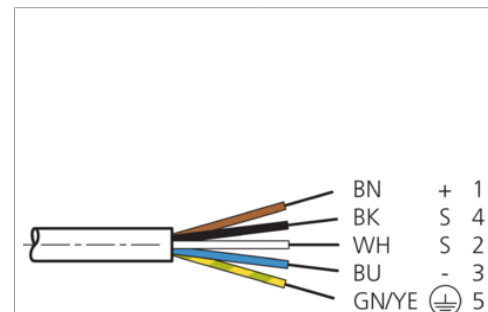

VKHM-W-10/5

Anschlusskabel
 Connection cable
 Câble de raccordement

di-soric GmbH & Co. KG
 Steinbeisstraße 6
 DE-73660 Urbach
 Germany
 Tel: +49 (0) 7181/9879-0
 info@di-soric.com · www.di-soric.com

1) Montage-Freiraum ab Oberkante Steckverbinder / Mounting free space from upper edge of plug connector / Espace de montage à partir du bord supérieur du connecteur mm

BK : schwarz / black / noir
 BN : braun / brown / marron
 BU : blau / blue / bleu
 GN/YE : grün/gelb / green/yellow / vert/jaune
 WH : weiß / white / blanc

Stand 16.07.24, Änderungen vorbehalten
 As of 07/16/24, subject to change
 État 16.07.24, sous réserve de modifications

Technische Daten	Technical data	Caractéristiques techniques	
Bauform	Design	Conception	gewinkelt / offenes Kabelende / Angled / open cable end / Extrémité de câble angulaire/ouverte
Kabellänge	Cable length	Longueur de câble	10000 mm
Betriebsspannung	Service voltage	Tension de service	< 125 V AC/DC
Besonderheiten	Characteristics	Particularités	Metallmutter / Metal nut / Écrou métallique
Material Kabel	Material of cable	Matériau du câble	PUR / Polyurethane / PUR
Umgebungstemperatur Betrieb	Ambient temperature during operation	Température ambiante de fonctionnement	-5 ... +80 °C
Schutzart	Protection type	Indice de protection	IP 67
Anschluss	Connection	Raccordement	Buchse, M12, 5-polig / Socket, M12, 5-pin / Connecteur femelle, M12, 5 pôles

VKHM-W-10/5

连接电缆

di-soric GmbH & Co. KG
 Steinbeisstraße 6
 DE-73660 Urbach
 Germany
 Tel: +49 (0) 7181/9879-0
 info@di-soric.com · www.di-soric.com

202943

版本 24.07.16, 保留变更权

技术数据	
型式	弯型 / 裸露的电缆端部
电缆长度	10000 mm
工作电压	< 125 V AC/DC
特点	金属螺母
电缆材质	PUR
工作环境温度	-5 ... +80 °C
防护等级	IP 67
连接	插口, M12, 5 针