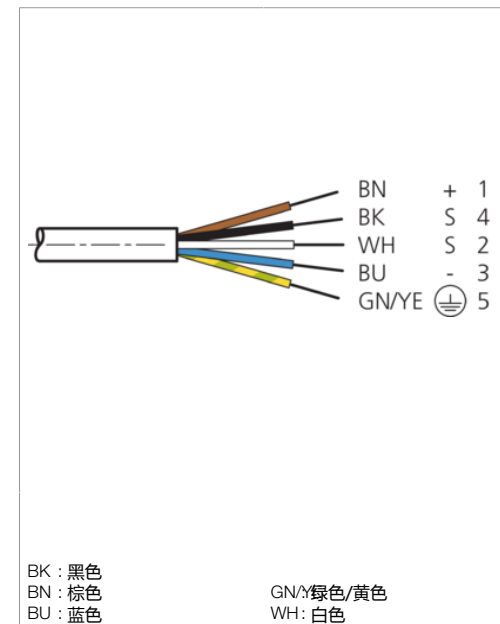

Technische Daten	Technical data	Caractéristiques techniques	
Bauform	Design	Conception	gewinkelt / offenes Kabelende / Angled / open cable end / Extrémité de câble angulaire/ouverte
Kabellänge	Cable length	Longueur de câble	10000 mm
Betriebsspannung	Service voltage	Tension de service	< 125 V AC/DC
Besonderheiten	Characteristics	Particularités	Metallmutter / Metal nut / Écrou métallique
Material Kabel	Material of cable	Matériau du câble	PUR / Polyurethane / PUR
Umgebungstemperatur Betrieb	Ambient temperature during operation	Température ambiante de fonctionnement	-5 ... +80 °C
Schutzart	Protection type	Indice de protection	IP 67
Anschluss	Connection	Raccordement	Buchse, M12, 5-polig / Socket, M12, 5-pin / Connecteur femelle, M12, 5 pôles

VKHM-W-10/5

连接电缆

di-soric GmbH & Co. KG
 Steinbeisstraße 6
 DE-73660 Urbach
 Germany
 Tel: +49 (0) 7181/9879-0
 info@di-soric.com · www.di-soric.com

202943

版本 24.07.16, 保留变更权

技术数据	
型式	弯型 / 裸露的电缆端部
电缆长度	10000 mm
工作电压	< 125 V AC/DC
特点	金属螺母
电缆材质	PUR
工作环境温度	-5 ... +80 °C
防护等级	IP 67
连接	插口, M12, 5 针