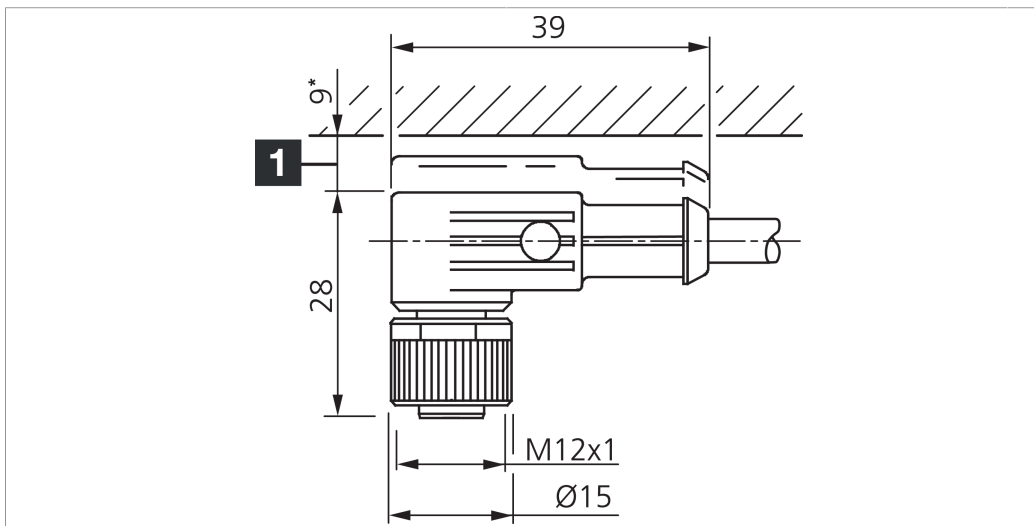

VKHM-W-10/5

Anschlusskabel
 Connection cable
 Câble de raccordement

di-soric GmbH & Co. KG
 Steinbeisstraße 6
 DE-73660 Urbach
 Germany
 Tel: +49 (0) 7181/9879-0
 info@di-soric.com · www.di-soric.com

1) Montage-Freiraum ab Oberkante Steckverbinder / Mounting free space from upper edge of plug connector / Espace de montage à partir du bord supérieur du connecteur mm

Technische Daten	Technical data	Caractéristiques techniques	
Bauform	Design	Conception	gewinkelt / offenes Kabelende / Angled / open cable end / Extrémité de câble angulaire/ouverte
Kabellänge	Cable length	Longueur de câble	10000 mm
Betriebsspannung	Service voltage	Tension de service	< 125 V AC/DC
Besonderheiten	Characteristics	Particularités	Metallmutter / Metal nut / Écrou métallique
Material Kabel	Material of cable	Matériau du câble	PUR / Polyurethane / PUR
Umgebungstemperatur Betrieb	Ambient temperature during operation	Température ambiante de fonctionnement	-5 ... +80 °C
Schutzart	Protection type	Indice de protection	IP 67
Anschluss	Connection	Raccordement	Buchse, M12, 5-polig / Socket, M12, 5-pin / Connecteur femelle, M12, 5 pôles

VKHM-W-10/5

连接电缆

di-soric GmbH & Co. KG
 Steinbeisstraße 6
 DE-73660 Urbach
 Germany
 Tel: +49 (0) 7181/9879-0
 info@di-soric.com · www.di-soric.com

202943

版本 24.07.16, 保留变更权

技术数据	
型式	弯型 / 裸露的电缆端部
电缆长度	10000 mm
工作电压	< 125 V AC/DC
特点	金属螺母
电缆材质	PUR
工作环境温度	-5 ... +80 °C
防护等级	IP 67
连接	插口, M12, 5 针