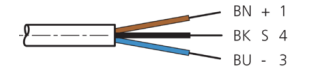

VKHM-Z-2.5

连接电缆

di-soric GmbH & Co. KG
Steinbeisstraße 6
DE-73660 Urbach
Germany
Tel: +49 (0) 7181/9879-0
info@di-soric.com · www.di-soric.com

201870

mm

BK : 黑色
BN : 棕色

BU : 蓝色

技术数据

型式

电缆长度

工作电压

特点

材料

电缆材质

工作环境温度

防护等级

连接

+20°C

直型 / 裸露的电缆端部

2500 mm

< 250 V AC/DC

A 编码, 金属螺母

插头, PUR

PUR

-5 ... +80 °C

IP 67

插口, M12, 3 针

版本 24.07.16, 保留变更权

安全提示

一般安全提示

警告！没有符合 2006/42/EU 和 EN 61496-1 /-2 标准的安全结构件！不得用于人身安全保护！不遵守规定会导致死亡或重伤危险！仅按规定使用！