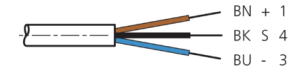

201870

mm

BK : schwarz / black / noir  
 BN : braun / brown / marron BU : blau / blue / bleu

Stand 16.07.24, Änderungen vorbehalten  
 As of 07/16/24, subject to change  
 État 16.07.24, sous réserve de modifications

Technische Daten	Technical data	Caractéristiques techniques	+20°C
Bauform	Design	Conception	gerade / offenes Kabelende / Straight / open cable end / Extrémité de câble droite/ouverte
Kabellänge	Cable length	Longueur de câble	2500 mm
Betriebsspannung	Service voltage	Tension de service	< 250 V AC/DC
Besonderheiten	Characteristics	Particularités	A-kodiert, Metallmutter / A-coded, Metal nut / Codage A, Écrou métallique
Material	Material	Matériau	Stecker, PUR / Connector, Polyurethane / Connecteur, PUR
Material Kabel	Material of cable	Matériau du câble	PUR / Polyurethane / PUR
Umgebungstemperatur Betrieb	Ambient temperature during operation	Température ambiante de fonctionnement	-5 ... +80 °C
Schutzart	Protection type	Indice de protection	IP 67
Anschluss	Connection	Raccordement	Buchse, M12, 3-polig / Socket, M12, 3-pin / Connecteur femelle, M12, 3 pôles