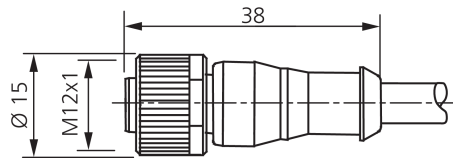

VKHM-Z-2.5

连接电缆

di-soric GmbH & Co. KG
Steinbeisstraße 6
DE-73660 Urbach
Germany
Tel: +49 (0) 7181/9879-0
info@di-soric.com · www.di-soric.com

201870

mm

BK : 黑色
BN : 棕色

BU : 蓝色

技术数据

型式

电缆长度

工作电压

特点

材料

电缆材质

工作环境温度

防护等级

连接

+20°C

直型 / 裸露的电缆端部

2500 mm

< 250 V AC/DC

A 编码, 金属螺母

插头, PUR

PUR

-5 ... +80 °C

IP 67

插口, M12, 3 针

版本 24.07.16, 保留变更权

安全提示

一般安全提示

警告！没有符合 2006/42/EU 和 EN 61496-1 /-2 标准的安全结构件！不得用于人身安全保护！不遵守规定会导致死亡或重伤危险！仅按规定使用！