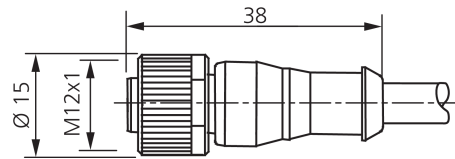

201870

mm

BK : schwarz / black / noir  
 BN : braun / brown / marron BU : blau / blue / bleu

Stand 16.07.24, Änderungen vorbehalten  
 As of 07/16/24, subject to change  
 État 16.07.24, sous réserve de modifications

Technische Daten	Technical data	Caractéristiques techniques	+20°C
Bauform	Design	Conception	gerade / offenes Kabelende / Straight / open cable end / Extrémité de câble droite/ouverte
Kabellänge	Cable length	Longueur de câble	2500 mm
Betriebsspannung	Service voltage	Tension de service	< 250 V AC/DC
Besonderheiten	Characteristics	Particularités	A-kodiert, Metallmutter / A-coded, Metal nut / Codage A, Écrou métallique
Material	Material	Matériau	Stecker, PUR / Connector, Polyurethane / Connecteur, PUR
Material Kabel	Material of cable	Matériau du câble	PUR / Polyurethane / PUR
Umgebungstemperatur Betrieb	Ambient temperature during operation	Température ambiante de fonctionnement	-5 ... +80 °C
Schutzart	Protection type	Indice de protection	IP 67
Anschluss	Connection	Raccordement	Buchse, M12, 3-polig / Socket, M12, 3-pin / Connecteur femelle, M12, 3 pôles

连接

**+20°C**

直型 / 裸露的电缆端部

2500 mm

< 250 V AC/DC

A 编码, 金属螺母

插头, PUR

PUR