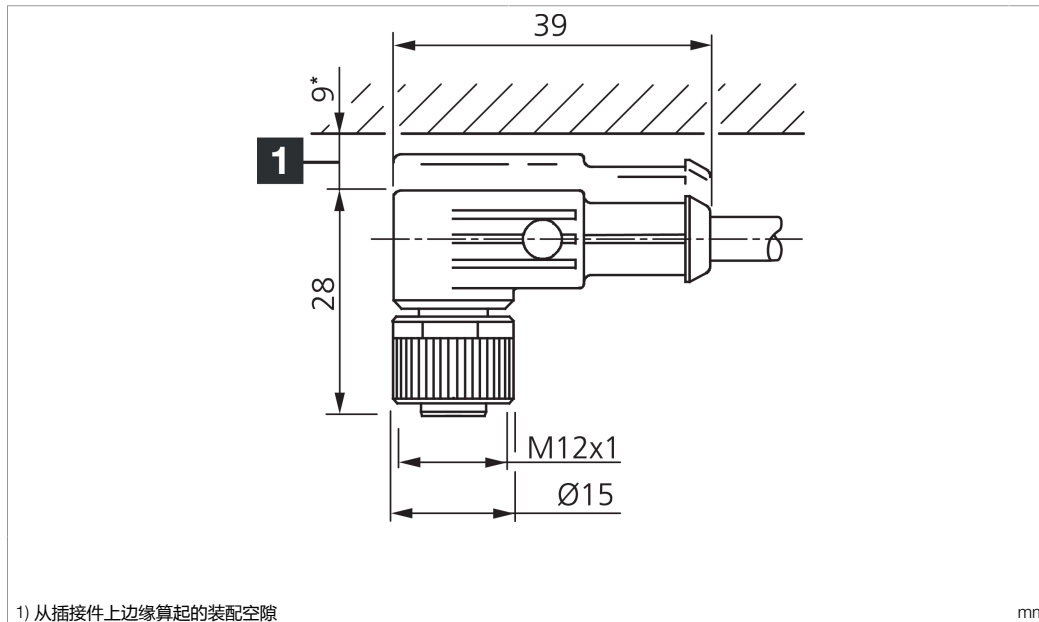

Technische Daten	Technical data	Caractéristiques techniques	
Bauform	Design	Conception	gewinkelt / offenes Kabelende / Angled / open cable end / Extrémité de câble angulaire/ouverte
Kabellänge	Cable length	Longueur de câble	10000 mm
Betriebsspannung	Service voltage	Tension de service	< 250 V AC/DC
Besonderheiten	Characteristics	Particularités	Metallmutter / Metal nut / Écrou métallique
Material Kabel	Material of cable	Matériau du câble	PUR / Polyurethane / PUR
Umgebungstemperatur Betrieb	Ambient temperature during operation	Température ambiante de fonctionnement	-5 ... +80 °C
Schutzart	Protection type	Indice de protection	IP 67
Anschluss	Connection	Raccordement	Buchse, M12, 4-polig / Socket, M12, 4-pin / Connecteur femelle, M12, 4 pôles

VKHM-W-10/4

连接电缆

di-soric GmbH & Co. KG
 Steinbeisstraße 6
 DE-73660 Urbach
 Germany
 Tel: +49 (0) 7181/9879-0
 info@di-soric.com · www.di-soric.com

技术数据

型式	弯型 / 裸露的电缆端部
电缆长度	10000 mm
工作电压	< 250 V AC/DC
特点	金属螺母
电缆材质	PUR
工作环境温度	-5 ... +80 °C
防护等级	IP 67
连接	插口, M12, 4 针