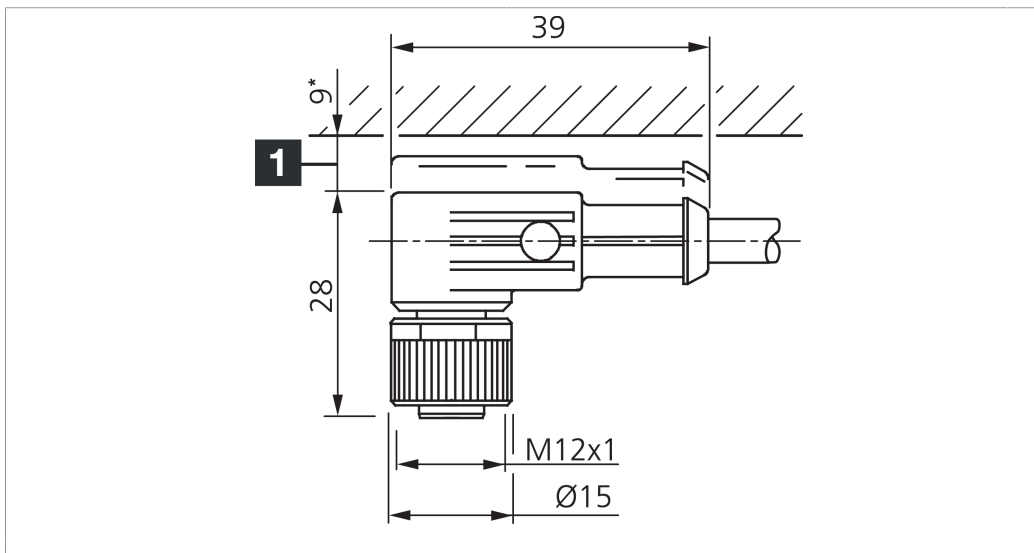

VKHM-W-10/4

Anschlusskabel
 Connection cable
 Câble de raccordement

di-soric GmbH & Co. KG
 Steinbeisstraße 6
 DE-73660 Urbach
 Germany
 Tel: +49 (0) 7181/9879-0
 info@di-soric.com · www.di-soric.com

1) Montage-Freiraum ab Oberkante Steckverbinder / Mounting free space from upper edge of plug connector / Espace de montage à partir du bord supérieur du connecteur mm

Technische Daten	Technical data	Caractéristiques techniques	
Bauform	Design	Conception	gewinkelt / offenes Kabelende / Angled / open cable end / Extrémité de câble angulaire/ouverte
Kabellänge	Cable length	Longueur de câble	10000 mm
Betriebsspannung	Service voltage	Tension de service	< 250 V AC/DC
Besonderheiten	Characteristics	Particularités	Metallmutter / Metal nut / Écrou métallique
Material Kabel	Material of cable	Matériau du câble	PUR / Polyurethane / PUR
Umgebungstemperatur Betrieb	Ambient temperature during operation	Température ambiante de fonctionnement	-5 ... +80 °C
Schutzart	Protection type	Indice de protection	IP 67
Anschluss	Connection	Raccordement	Buchse, M12, 4-polig / Socket, M12, 4-pin / Connecteur femelle, M12, 4 pôles

VKHM-W-10/4

连接电缆

di-soric GmbH & Co. KG
 Steinbeisstraße 6
 DE-73660 Urbach
 Germany
 Tel: +49 (0) 7181/9879-0
 info@di-soric.com · www.di-soric.com

技术数据

型式	弯型 / 裸露的电缆端部
电缆长度	10000 mm
工作电压	< 250 V AC/DC
特点	金属螺母
电缆材质	PUR
工作环境温度	-5 ... +80 °C
防护等级	IP 67
连接	插口, M12, 4 针