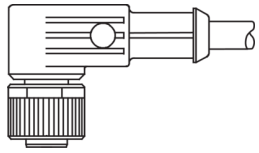

VKHM-W-10/4

Anschlusskabel
 Connection cable
 Câble de raccordement

di-soric GmbH & Co. KG
 Steinbeisstraße 6
 DE-73660 Urbach
 Germany
 Tel: +49 (0) 7181/9879-0
 info@di-soric.com · www.di-soric.com

1) Montage-Freiraum ab Oberkante Steckverbinder / Mounting free space from upper edge of plug connector / Espace de montage à partir du bord supérieur du connecteur mm

Technische Daten	Technical data	Caractéristiques techniques	
Bauform	Design	Conception	gewinkelt / offenes Kabelende / Angled / open cable end / Extrémité de câble angulaire/ouverte
Kabellänge	Cable length	Longueur de câble	10000 mm
Betriebsspannung	Service voltage	Tension de service	< 250 V AC/DC
Besonderheiten	Characteristics	Particularités	Metallmutter / Metal nut / Écrou métallique
Material Kabel	Material of cable	Matériau du câble	PUR / Polyurethane / PUR
Umgebungstemperatur Betrieb	Ambient temperature during operation	Température ambiante de fonctionnement	-5 ... +80 °C
Schutzart	Protection type	Indice de protection	IP 67
Anschluss	Connection	Raccordement	Buchse, M12, 4-polig / Socket, M12, 4-pin / Connecteur femelle, M12, 4 pôles

VKHM-W-10/4

连接电缆

di-soric GmbH & Co. KG
 Steinbeisstraße 6
 DE-73660 Urbach
 Germany
 Tel: +49 (0) 7181/9879-0
 info@di-soric.com · www.di-soric.com

技术数据

型式	弯型 / 裸露的电缆端部
电缆长度	10000 mm
工作电压	< 250 V AC/DC
特点	金属螺母
电缆材质	PUR
工作环境温度	-5 ... +80 °C
防护等级	IP 67
连接	插口, M12, 4 针