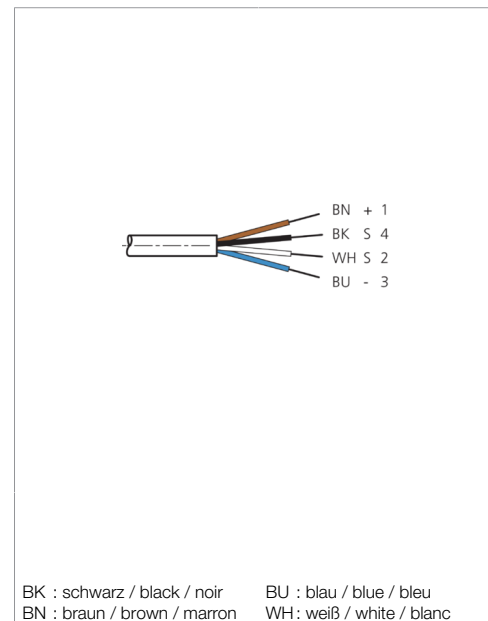

VKHM-W-10/4

Anschlusskabel
 Connection cable
 Câble de raccordement

di-soric GmbH & Co. KG
 Steinbeisstraße 6
 DE-73660 Urbach
 Germany
 Tel: +49 (0) 7181/9879-0
 info@di-soric.com · www.di-soric.com

1) Montage-Freiraum ab Oberkante Steckverbinder / Mounting free space from upper edge of plug connector / Espace de montage à partir du bord supérieur du connecteur mm

Technische Daten	Technical data	Caractéristiques techniques	
Bauform	Design	Conception	gewinkelt / offenes Kabelende / Angled / open cable end / Extrémité de câble angulaire/ouverte
Kabellänge	Cable length	Longueur de câble	10000 mm
Betriebsspannung	Service voltage	Tension de service	< 250 V AC/DC
Besonderheiten	Characteristics	Particularités	Metallmutter / Metal nut / Écrou métallique
Material Kabel	Material of cable	Matériau du câble	PUR / Polyurethane / PUR
Umgebungstemperatur Betrieb	Ambient temperature during operation	Température ambiante de fonctionnement	-5 ... +80 °C
Schutzart	Protection type	Indice de protection	IP 67
Anschluss	Connection	Raccordement	Buchse, M12, 4-polig / Socket, M12, 4-pin / Connecteur femelle, M12, 4 pôles

VKHM-W-10/4

连接电缆

di-soric GmbH & Co. KG
 Steinbeisstraße 6
 DE-73660 Urbach
 Germany
 Tel: +49 (0) 7181/9879-0
 info@di-soric.com · www.di-soric.com

技术数据

型式	弯型 / 裸露的电缆端部
电缆长度	10000 mm
工作电压	< 250 V AC/DC
特点	金属螺母
电缆材质	PUR
工作环境温度	-5 ... +80 °C
防护等级	IP 67
连接	插口, M12, 4 针