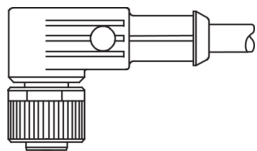

VKHM-W-10/4

Anschlusskabel
 Connection cable
 Câble de raccordement

di-soric GmbH & Co. KG
 Steinbeisstraße 6
 DE-73660 Urbach
 Germany
 Tel: +49 (0) 7181/9879-0
 info@di-soric.com · www.di-soric.com

1) Montage-Freiraum ab Oberkante Steckverbinder / Mounting free space from upper edge of plug connector / Espace de montage à partir du bord supérieur du connecteur mm

Technische Daten	Technical data	Caractéristiques techniques	
Bauform	Design	Conception	gewinkelt / offenes Kabelende / Angled / open cable end / Extrémité de câble angulaire/ouverte
Kabellänge	Cable length	Longueur de câble	10000 mm
Betriebsspannung	Service voltage	Tension de service	< 250 V AC/DC
Besonderheiten	Characteristics	Particularités	Metallmutter / Metal nut / Écrou métallique
Material Kabel	Material of cable	Matériau du câble	PUR / Polyurethane / PUR
Umgebungstemperatur Betrieb	Ambient temperature during operation	Température ambiante de fonctionnement	-5 ... +80 °C
Schutzart	Protection type	Indice de protection	IP 67
Anschluss	Connection	Raccordement	Buchse, M12, 4-polig / Socket, M12, 4-pin / Connecteur femelle, M12, 4 pôles

VKHM-W-10/4

连接电缆

di-soric GmbH & Co. KG
 Steinbeisstraße 6
 DE-73660 Urbach
 Germany
 Tel: +49 (0) 7181/9879-0
 info@di-soric.com · www.di-soric.com

技术数据

型式	弯型 / 裸露的电缆端部
电缆长度	10000 mm
工作电压	< 250 V AC/DC
特点	金属螺母
电缆材质	PUR
工作环境温度	-5 ... +80 °C
防护等级	IP 67
连接	插口, M12, 4 针