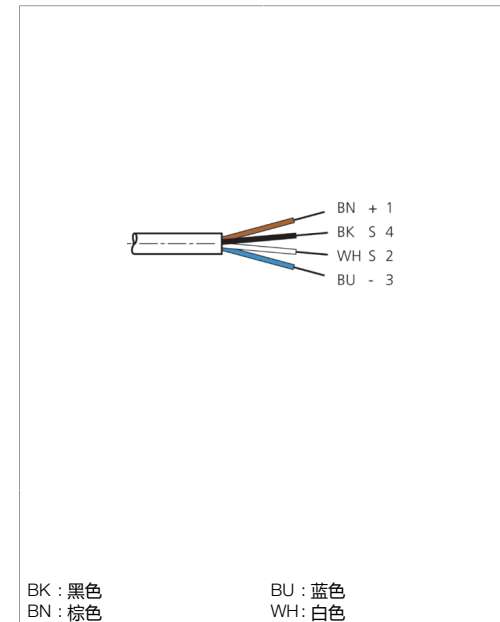

Technische Daten	Technical data	Caractéristiques techniques	
Bauform	Design	Conception	gewinkelt / offenes Kabelende / Angled / open cable end / Extrémité de câble angulaire/ouverte
Kabellänge	Cable length	Longueur de câble	10000 mm
Betriebsspannung	Service voltage	Tension de service	< 250 V AC/DC
Besonderheiten	Characteristics	Particularités	Metallmutter / Metal nut / Écrou métallique
Material Kabel	Material of cable	Matériau du câble	PUR / Polyurethane / PUR
Umgebungstemperatur Betrieb	Ambient temperature during operation	Température ambiante de fonctionnement	-5 ... +80 °C
Schutzart	Protection type	Indice de protection	IP 67
Anschluss	Connection	Raccordement	Buchse, M12, 4-polig / Socket, M12, 4-pin / Connecteur femelle, M12, 4 pôles

VKHM-W-10/4

连接电缆

di-soric GmbH & Co. KG
 Steinbeisstraße 6
 DE-73660 Urbach
 Germany
 Tel: +49 (0) 7181/9879-0
 info@di-soric.com · www.di-soric.com

技术数据

型式	弯型 / 裸露的电缆端部
电缆长度	10000 mm
工作电压	< 250 V AC/DC
特点	金属螺母
电缆材质	PUR
工作环境温度	-5 ... +80 °C
防护等级	IP 67
连接	插口, M12, 4 针