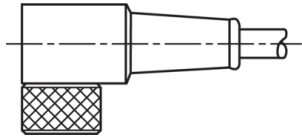

TKHM-W-5/4

Anschlusskabel
 Connection cable
 Câble de raccordement

di-soric GmbH & Co. KG
 Steinbeisstraße 6
 DE-73660 Urbach
 Germany
 Tel: +49 (0) 7181/9879-0
 info@di-soric.com · www.di-soric.com

1) Montage-Freiraum ab Oberkante Steckverbinder / Mounting free space from upper edge of plug connector / Espace de montage à partir du bord supérieur du connecteur
 2) LED (2x) nur bei TKHM-W- ... / LP / LED (2x) only with TKHM-W- ... / LP / LED (2x) uniquement pour TKHM-W- ... / LP mm

BK : schwarz / black / noir BU : blau / blue / bleu
 BN : braun / brown / marron WH : weiß / white / blanc

Stand 22.10.24, Änderungen vorbehalten
 As of 10/22/24, subject to change
 État 22.10.24, sous réserve de modifications

Technische Daten	Technical data	Caractéristiques techniques	
Bauform	Design	Conception	gewinkelt / offenes Kabelende / Angled / open cable end / Extrémité de câble angulaire/ouverte
Kabellänge	Cable length	Longueur de câble	5000 mm
Betriebsspannung	Service voltage	Tension de service	50 V AC / 60 V DC
Besonderheiten	Characteristics	Particularités	Metallmutter / Metal nut / Écrou métallique
Material Kabel	Material of cable	Matériau du câble	PUR / Polyurethane / PUR
Umgebungstemperatur Betrieb	Ambient temperature during operation	Température ambiante de fonctionnement	-25 ... +85 °C
Schutzart	Protection type	Indice de protection	IP 65, IP 66K, IP 67
Anschluss	Connection	Raccordement	Buchse, M8, 4-polig / Socket, M8, 4-pin / Connecteur femelle, M8, 4 pôles

BU : 蓝色
 WH : 白色

技术数据

型式	弯型 / 裸露的电缆端部
电缆长度	5000 mm
工作电压	50 V AC / 60 V DC
特点	金属螺母
电缆材质	PUR
工作环境温度	-25 ... +85 °C
防护等级	IP 65, IP 66K, IP 67
连接	插口, M8, 4 针

版本 24.10.22, 保留变更权

安全提示

一般安全提示

警告！没有符合 2006/42/EU 和 EN 61496-1 /-2 标准的安全结构件！不得用于人身安全保护！不遵守规定会导致死亡或重伤危险！仅按规定使用！