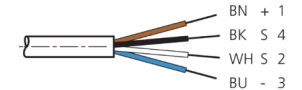

TKHM-W-5/4

Anschlusskabel
 Connection cable
 Câble de raccordement

di-soric GmbH & Co. KG
 Steinbeisstraße 6
 DE-73660 Urbach
 Germany
 Tel: +49 (0) 7181/9879-0
 info@di-soric.com · www.di-soric.com

1) Montage-Freiraum ab Oberkante Steckverbinder / Mounting free space from upper edge of plug connector / Espace de montage à partir du bord supérieur du connecteur
 2) LED (2x) nur bei TKHM-W- ... / LP / LED (2x) only with TKHM-W- ... / LP / LED (2x) uniquement pour TKHM-W- ... / LP mm

BK : schwarz / black / noir BU : blau / blue / bleu
 BN : braun / brown / marron WH : weiß / white / blanc

Stand 22.10.24, Änderungen vorbehalten
 As of 10/22/24, subject to change
 État 22.10.24, sous réserve de modifications

Technische Daten	Technical data	Caractéristiques techniques	
Bauform	Design	Conception	gewinkelt / offenes Kabelende / Angled / open cable end / Extrémité de câble angulaire/ouverte
Kabellänge	Cable length	Longueur de câble	5000 mm
Betriebsspannung	Service voltage	Tension de service	50 V AC / 60 V DC
Besonderheiten	Characteristics	Particularités	Metallmutter / Metal nut / Écrou métallique
Material Kabel	Material of cable	Matériau du câble	PUR / Polyurethane / PUR
Umgebungstemperatur Betrieb	Ambient temperature during operation	Température ambiante de fonctionnement	-25 ... +85 °C
Schutzart	Protection type	Indice de protection	IP 65, IP 66K, IP 67
Anschluss	Connection	Raccordement	Buchse, M8, 4-polig / Socket, M8, 4-pin / Connecteur femelle, M8, 4 pôles