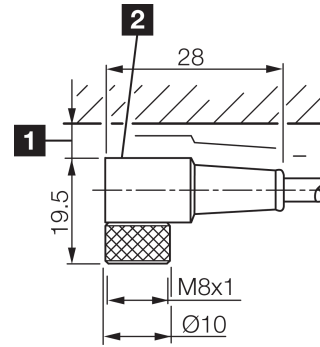

TKHM-W-5/4

连接电缆

di-soric GmbH & Co. KG
Steinbeisstraße 6
DE-73660 Urbach
Germany
Tel: +49 (0) 7181/9879-0
info@di-soric.com · www.di-soric.com

1) 从插接件上边缘算起的装配空隙

2) LED (2x) 仅限 TKHM-W- ... / LP

mm

BK : 黑色
BN : 棕色

BU : 蓝色
WH : 白色

技术数据

型式	弯型 / 裸露的电缆端部
电缆长度	5000 mm
工作电压	50 V AC / 60 V DC
特点	金属螺母
电缆材质	PUR
工作环境温度	-25 ... +85 °C
防护等级	IP 65, IP 66K, IP 67
连接	插口, M8, 4 针

版本 24.10.22, 保留变更权

安全提示

一般安全提示

警告！没有符合 2006/42/EU 和 EN 61496-1 /-2 标准的安全结构件！不得用于人身安全保护！不遵守规定会导致死亡或重伤危险！仅按规定使用！