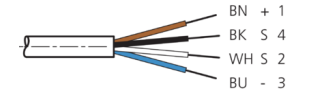

TKHM-W-5/4

连接电缆

di-soric GmbH & Co. KG
Steinbeisstraße 6
DE-73660 Urbach
Germany
Tel: +49 (0) 7181/9879-0
info@di-soric.com · www.di-soric.com

1) 从插接件上边缘算起的装配空隙

2) LED (2x) 仅限 TKHM-W- ... / LP

mm

BK : 黑色
BN : 棕色

BU : 蓝色
WH : 白色

技术数据

型式	弯型 / 裸露的电缆端部
电缆长度	5000 mm
工作电压	50 V AC / 60 V DC
特点	金属螺母
电缆材质	PUR
工作环境温度	-25 ... +85 °C
防护等级	IP 65, IP 66K, IP 67
连接	插口, M8, 4 针

版本 24.10.22, 保留变更权

安全提示

一般安全提示

警告！没有符合 2006/42/EU 和 EN 61496-1 /-2 标准的安全结构件！不得用于人身安全保护！不遵守规定会导致死亡或重伤危险！仅按规定使用！