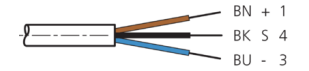

TKHM-W-5

连接电缆

di-soric GmbH & Co. KG
 Steinbeisstraße 6
 DE-73660 Urbach
 Germany
 Tel: +49 (0) 7181/9879-0
 info@di-soric.com · www.di-soric.com

1) 从插接件上边缘算起的装配空隙

2) LED (2x) 仅限 TKHM-W- ... / LP

mm

BK : 黑色
 BN : 棕色

BU : 蓝色

技术数据

型式	弯型 / 裸露的电缆端部
电缆长度	5000 mm
工作电压	50 V AC / 60 V DC
特点	金属螺母
电缆材质	PUR
工作环境温度	-25 ... +85 °C
防护等级	IP 65, IP 66K, IP 67
连接	插口, M8, 3 针

版本 24.10.22, 保留变更权

安全提示

一般安全提示

警告！没有符合 2006/42/EU 和 EN 61496-1 /-2 标准的安全结构件！不得用于人身安全保护！不遵守规定会导致死亡或重伤危险！仅按规定使用！