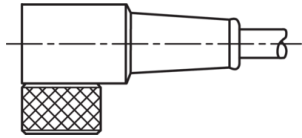

TKHM-W-5

连接电缆

di-soric GmbH & Co. KG
Steinbeisstraße 6
DE-73660 Urbach
Germany
Tel: +49 (0) 7181/9879-0
info@di-soric.com · www.di-soric.com