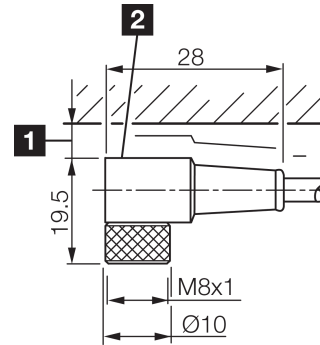

TKHM-W-5

Anschlusskabel
 Connection cable
 Câble de raccordement

di-soric GmbH & Co. KG
 Steinbeisstraße 6
 DE-73660 Urbach
 Germany
 Tel: +49 (0) 7181/9879-0
 info@di-soric.com · www.di-soric.com

1) Montage-Freiraum ab Oberkante Steckverbinder / Mounting free space from upper edge of plug connector / Espace de montage à partir du bord supérieur du connecteur
 2) LED (2x) nur bei TKHM-W- ... / LP / LED (2x) only with TKHM-W- ... / LP / LED (2x) uniquement pour TKHM-W- ... / LP mm

BK : schwarz / black / noir
 BN : braun / brown / marron BU : blau / blue / bleu

Stand 22.10.24, Änderungen vorbehalten
 As of 10/22/24, subject to change
 État 22.10.24, sous réserve de modifications

Technische Daten	Technical data	Caractéristiques techniques	
Bauform	Design	Conception	gewinkelt / offenes Kabelende / Angled / open cable end / Extrémité de câble angulaire/ouverte
Kabellänge	Cable length	Longueur de câble	5000 mm
Betriebsspannung	Service voltage	Tension de service	50 V AC / 60 V DC
Besonderheiten	Characteristics	Particularités	Metallmutter / Metal nut / Écrou métallique
Material Kabel	Material of cable	Matériau du câble	PUR / Polyurethane / PUR
Umgebungstemperatur Betrieb	Ambient temperature during operation	Température ambiante de fonctionnement	-25 ... +85 °C
Schutzart	Protection type	Indice de protection	IP 65, IP 66K, IP 67
Anschluss	Connection	Raccordement	Buchse, M8, 3-polig / Socket, M8, 3-pin / Connecteur femelle, M8, 3 pôles

BU : 蓝色

技术数据

型式	弯型 / 裸露的电缆端部
电缆长度	5000 mm
工作电压	50 V AC / 60 V DC
特点	金属螺母
电缆材质	PUR
工作环境温度	-25 ... +85 °C
防护等级	IP 65, IP 66K, IP 67
连接	插口, M8, 3 针

版本 24.10.22, 保留变更权

安全提示

一般安全提示

警告！没有符合 2006/42/EU 和 EN 61496-1 /-2 标准的安全结构件！不得用于人身安全保护！不遵守规定会导致死亡或重伤危险！仅按规定使用！