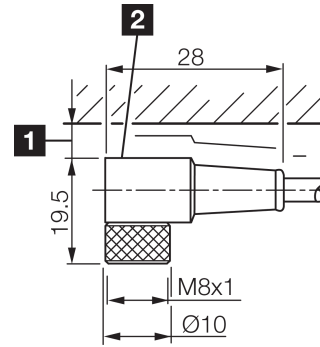

TKHM-W-5

连接电缆

di-soric GmbH & Co. KG
Steinbeisstraße 6
DE-73660 Urbach
Germany
Tel: +49 (0) 7181/9879-0
info@di-soric.com · www.di-soric.com

1) 从插接件上边缘算起的装配空隙

2) LED (2x) 仅限 TKHM-W- ... / LP

mm

BK : 黑色
BN : 棕色

BU : 蓝色

技术数据

型式	弯型 / 裸露的电缆端部
电缆长度	5000 mm
工作电压	50 V AC / 60 V DC
特点	金属螺母
电缆材质	PUR
工作环境温度	-25 ... +85 °C
防护等级	IP 65, IP 66K, IP 67
连接	插口, M8, 3 针

版本 24.10.22, 保留变更权

安全提示

一般安全提示

警告！没有符合 2006/42/EU 和 EN 61496-1 /-2 标准的安全结构件！不得用于人身安全保护！不遵守规定会导致死亡或重伤危险！仅按规定使用！