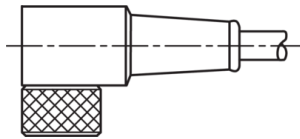

TKHM-W-5

Anschlusskabel
 Connection cable
 Câble de raccordement

di-soric GmbH & Co. KG
 Steinbeisstraße 6
 DE-73660 Urbach
 Germany
 Tel: +49 (0) 7181/9879-0
 info@di-soric.com · www.di-soric.com

1) Montage-Freiraum ab Oberkante Steckverbinder / Mounting free space from upper edge of plug connector / Espace de montage à partir du bord supérieur du connecteur
 2) LED (2x) nur bei TKHM-W- ... / LP / LED (2x) only with TKHM-W- ... / LP / LED (2x) uniquement pour TKHM-W- ... / LP mm

BK : schwarz / black / noir
 BN : braun / brown / marron BU : blau / blue / bleu

Stand 22.10.24, Änderungen vorbehalten
 As of 10/22/24, subject to change
 État 22.10.24, sous réserve de modifications

Technische Daten	Technical data	Caractéristiques techniques	
Bauform	Design	Conception	gewinkelt / offenes Kabelende / Angled / open cable end / Extrémité de câble angulaire/ouverte
Kabellänge	Cable length	Longueur de câble	5000 mm
Betriebsspannung	Service voltage	Tension de service	50 V AC / 60 V DC
Besonderheiten	Characteristics	Particularités	Metallmutter / Metal nut / Écrou métallique
Material Kabel	Material of cable	Matériau du câble	PUR / Polyurethane / PUR
Umgebungstemperatur Betrieb	Ambient temperature during operation	Température ambiante de fonctionnement	-25 ... +85 °C
Schutzart	Protection type	Indice de protection	IP 65, IP 66K, IP 67
Anschluss	Connection	Raccordement	Buchse, M8, 3-polig / Socket, M8, 3-pin / Connecteur femelle, M8, 3 pôles

BU : 蓝色

技术数据

型式	弯型 / 裸露的电缆端部
电缆长度	5000 mm
工作电压	50 V AC / 60 V DC
特点	金属螺母
电缆材质	PUR
工作环境温度	-25 ... +85 °C
防护等级	IP 65, IP 66K, IP 67
连接	插口, M8, 3 针

版本 24.10.22, 保留变更权

安全提示

一般安全提示

警告！没有符合 2006/42/EU 和 EN 61496-1 /-2 标准的安全结构件！不得用于人身安全保护！不遵守规定会导致死亡或重伤危险！仅按规定使用！